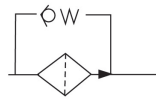

型號 MODEL	口徑 SIZE PT	流量 FLOW (<i>d</i> /min)	過濾精度 FILTRATION MESH	型號 MODEL	口徑 SIZE PT	流量 FLOW (<i>d</i> /min)	過濾精度 FILTRATION MESH	
MF-02	1/4"	15	100	SFW-08	1"	100	120	
MF-03	3/8"	17		SFW-10	1 1/4"	180		
MF-04 B	1/2"	33		SFW-12	1 1/2"	246		
MF-06	3/4"	55		SFW-16	2"	384		
MF-08	1"	110		SFW-20	2 1/2"	700		
MF-10	1 1/4"	210		SFW-24	3"	800		
MF-12	1 1/2"	285		SFW-32	4"	1000		
MF-16	2"	395		SFN-04	1/2"	35		150
MF-20	2 1/2"	750		SFN-06	3/4"	46		
MF-24	3"	800		SFN-08	1"	90		
MF-32	4"	1000		SFN-10	1 1/4"	150		
SFW-02	1/4"	15		SFN-12	1 1/2"	205		
SFW-03	3/8"	17	SFN-16	2"	320			
SFW-04	1/2"	33	SFN-20	2 1/2"	550			
SFW-06	3/4"	50	SFN-24	3"	600			

K-9 透明管路回油濾油器

Transparent Spin-on Return Filters

SOT

油壓記號
SYMBOL

選購指南 HOW TO ORDER

SOT	-06	-S1	-1
系列編號 SERIES NUMBER SOT	稱呼口徑 VALVE SIZE 06 08	濾網材料 MATERIAL P: PAPER 紙質 S: STEEL 鐵質 P1: 10 μ P2: 25 μ S1: 75 μ S2: 150 μ	壓力計 PRESSURE INDICATOR 無記號: 沒有 NONE: WITHOUT 1. 真空壓力計 VISUAL INDICATOR 2. 真空微動開關 ELECTRICAL MICRO SWITCH

性能表 SPECIFICATION

型號 MODEL	口徑 SIZE PT	流量 FLOW (<i>d</i> /min)
SOT-06S	3/4"	130
SOT-06P	3/4"	90
SOT-08S	1"	150
SOT-08P	1"	110

K-9 管路回油濾油器

Return Filters

FPC

油壓記號
SYMBOL

選購指南 HOW TO ORDER

FPC	-06	-P	-A	1
系列編號 SERIES NUMBER FPC	稱呼口徑 VALVE SIZE 06 08 10 12	固定方式 MOUNTED P: 管路式 P: PIPING T: 箱上式 T: TANK PR: 並聯式 PR: PARALLEL	濾網材料 ELEMENT TYPE, μ A: 10 μ (紙) PAPER B: 25 μ (紙) PAPER —: 100目(鐵) IRON	壓力計 PRESSURE INDICATOR 無記號: 沒有 NONE: WITHOUT 1. 真空壓力計 VISUAL INDICATOR 2. 真空微動開關 ELECTRICAL MICRO SWITCH