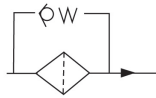

型號 MODEL	口徑 SIZE PT	流量 FLOW (<i>d</i> /min)	過濾精度 FILTRATION MESH	型號 MODEL	口徑 SIZE PT	流量 FLOW (<i>d</i> /min)	過濾精度 FILTRATION MESH	
MF-02	1/4"	15	100	SFW-08	1"	100	120	
MF-03	3/8"	17		SFW-10	1 1/4"	180		
MF-04 B	1/2"	33		SFW-12	1 1/2"	246		
MF-06	3/4"	55		SFW-16	2"	384		
MF-08	1"	110		SFW-20	2 1/2"	700		
MF-10	1 1/4"	210		SFW-24	3"	800		
MF-12	1 1/2"	285		SFW-32	4"	1000		
MF-16	2"	395		SFN-04	1/2"	35		150
MF-20	2 1/2"	750		SFN-06	3/4"	46		
MF-24	3"	800		SFN-08	1"	90		
MF-32	4"	1000		SFN-10	1 1/4"	150		
SFW-02	1/4"	15		SFN-12	1 1/2"	205		
SFW-03	3/8"	17	SFN-16	2"	320			
SFW-04	1/2"	33	SFN-20	2 1/2"	550			
SFW-06	3/4"	50	SFN-24	3"	600			

K-9 透明管路回油濾油器

Transparent Spin-on Return Filters

SOT

油壓記號
SYMBOL

選購指南 HOW TO ORDER

SOT	-06	-S1	-1
系列編號 SERIES NUMBER SOT	稱呼口徑 VALVE SIZE 06 08	濾網材料 MATERIAL P: PAPER 紙質 S: STEEL 鐵質 P1: 10 μ P2: 25 μ S1: 75 μ S2: 150 μ	壓力計 PRESSURE INDICATOR 無記號: 沒有 NONE: WITHOUT 1. 真空壓力計 VISUAL INDICATOR 2. 真空微動開關 ELECTRICAL MICRO SWITCH

性能表 SPECIFICATION

型號 MODEL	口徑 SIZE PT	流量 FLOW (<i>d</i> /min)
SOT-06S	3/4"	130
SOT-06P	3/4"	90
SOT-08S	1"	150
SOT-08P	1"	110

K-9 管路回油濾油器

Return Filters

FPC

油壓記號
SYMBOL

選購指南 HOW TO ORDER

FPC	-06	-P	-A	1
系列編號 SERIES NUMBER FPC	稱呼口徑 VALVE SIZE 06 08 10 12	固定方式 MOUNTED P: 管路式 P: PIPING T: 箱上式 T: TANK PR: 並聯式 PR: PARALLEL	濾網材料 ELEMENT TYPE, μ A: 10 μ (紙) PAPER B: 25 μ (紙) PAPER —: 100目(鐵) IRON	壓力計 PRESSURE INDICATOR 無記號: 沒有 NONE: WITHOUT 1. 真空壓力計 VISUAL INDICATOR 2. 真空微動開關 ELECTRICAL MICRO SWITCH