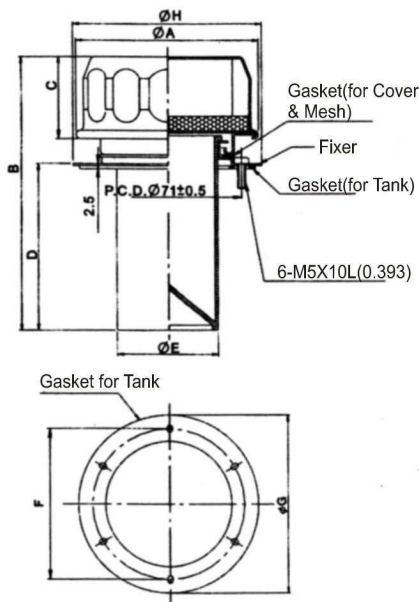

#### DIMENSIONS & SPECIFICATIONS

Model	Reference Flow l/min(GPM)	Filtration (u)	Weight kg(lb)
TOYO-30	270(71.3)	400	0.08(0.17)
TOYO-50	550(145)		0.22(0.48)
TOYO-50A	870(230)	500	0.3(0.66)

Model	A	B	C	D	E	F	G	H
TOYO-30	57 (2.244)	110 (4.331)	35 (3.378)	72 (2.835)	31 (1.220)	42 (1.653)	51 (2.008)	50.8 (2.000)
TOYO-50	87 (3.425)	130 (5.118)	47 (1.850)	75 (2.953)	49 (1.929)	72 (2.835)	88 (3.465)	89.5 (3.523)
TOYO-50A	87 (3.425)	190 (7.480)	52 (2.047)	135 (5.315)	49 (1.929)	78 (3.071)	88 (3.465)	89.5 (3.523)

Model	A	B	C	D	E	F
AB-06	3/4" (1.915)	100 (3.937)	65 (2.559)	18 (0.708)	98 (3.858)	45 (1.771)
AB-08	1" (2.540)	100 (3.937)	65 (2.559)	25 (0.984)	101 (3.976)	45 (1.771)
AB-12	1 1/2" (3.810)	126 (4.960)	92 (3.622)	39 (1.535)	156 (6.141)	90 (3.543)
AB-16	2" (5.080)	126 (4.960)	92 (3.622)	48 (1.889)	156 (6.141)	90 (3.543)
AB-20	2 1/2" (6.350)	170 (6.692)	130 (5.118)	64 (2.519)	200 (7.874)	120 (4.724)
AB-24	3" (7.620)	170 (6.692)	130 (5.118)	72 (2.834)	200 (7.874)	120 (4.724)
AB-32	4" (10.160)	215 (8.464)	170 (6.692)	95 (3.740)	233 (9.173)	140 (5.511)