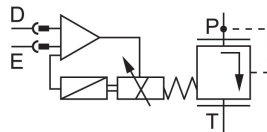

J-8 超高響應比例壓力閥(帶位移控制)

High Response Proportional Pressure Valves(with feedback)

PPGEE-6 系列

● 訂購代碼：(型號說明)

HOW TO ORDER

Symbols 油壓記號

For on-board electronics

電氣連接

用於 PPGEE :

- 無代碼= 不帶符合DIN的元件插頭式 DF31
  - DF31= 帶插頭式連接器 – 單獨定購
- Electrical connections  
For PPGEE:
- No code = without DIN type DF31
  - DF31= plug-in connector – separate order

J-9 超高響應比例壓力閥(先導式、帶位移控制)

High Response Proportional Direction Valves(with feedback)

DPGKE-10/16/25/27/32/35系列

Symbols 油壓記號

類型 DPGKE...ET.

內部先導供油；內部先導泄油

Type DPGKE...ET.

Internal pilot oil supply, internal pilot oil drain

類型 DPGKE...