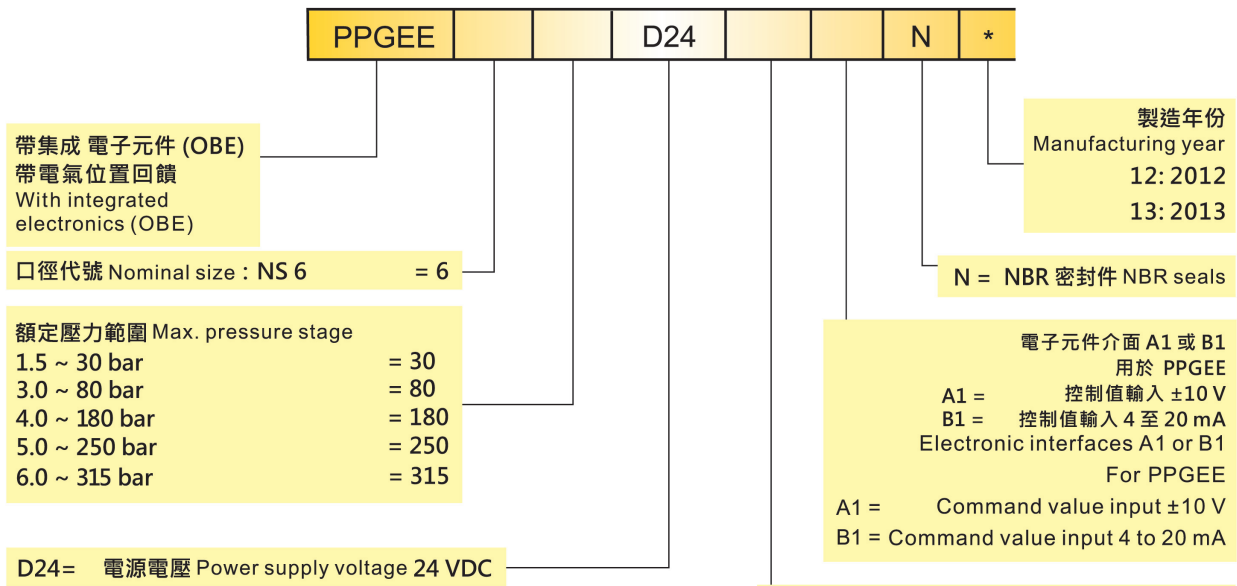

J-8 超高響應比例壓力閥(帶位移控制)

High Response Proportional Pressure Valves(with feedback)

PPGEE-6 系列

● 訂購代碼：(型號說明)

HOW TO ORDER

Symbols 油壓記號

For on-board electronics

電氣連接

用於 PPGEE :

- 無代碼= 不帶符合DIN的元件插頭式 DF31
  - DF31= 帶插頭式連接器 – 單獨定購
- Electrical connections  
For PPGEE:
- No code = without DIN type DF31
  - DF31= plug-in connector – separate order

J-9 超高響應比例壓力閥(先導式、帶位移控制)

High Response Proportional Direction Valves(with feedback)

DPGKE-10/16/25/27/32/35系列

Symbols 油壓記號

類型 DPGKE...ET.

內部先導供油；內部先導泄油

Type DPGKE...ET.

Internal pilot oil supply, internal pilot oil drain

類型 DPGKE...