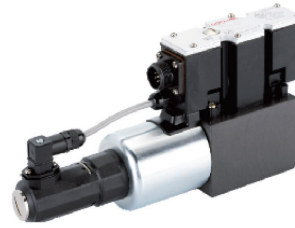

J-8 超高響應比例壓力閥(帶位移控制)

High Response Proportional Pressure Valves(with feedback)

PPGEE-6 系列

● 訂購代碼：(型號說明)

HOW TO ORDER

Symbols 油壓記號

For on-board electronics

電氣連接

用於 PPGEE :

- 無代碼= 不帶符合DIN的元件插頭式 DF31
  - DF31= 帶插頭式連接器 – 單獨定購
- Electrical connections  
For PPGEE:
- No code = without DIN type DF31
  - DF31= plug-in connector – separate order

J-9 超高響應比例壓力閥(先導式、帶位移控制)

High Response Proportional Direction Valves(with feedback)

DPGKE-10/16/25/27/32/35系列

Symbols 油壓記號

類型 DPGKE...ET.

內部先導供油；內部先導泄油

Type DPGKE...ET.

Internal pilot oil supply, internal pilot oil drain

類型 DPGKE...