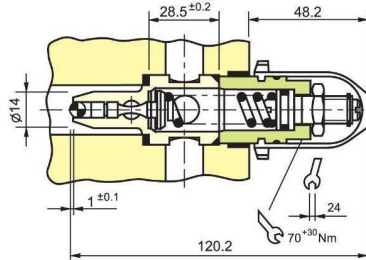

#### 特性曲線

#### Performance curves

$v = 35 \text{ mm}^2/\text{s}$

①較低壓力範圍 For lower pressure-range

②較高壓力範圍 For higher pressure-range

非常小的流量時，請注意操作上的限制。

Please note operating limits for very low flows.

#### 典型剖面 Typical section

#### 裝配尺寸 Installation dimensions