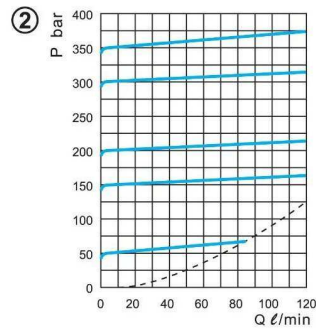

#### 特性曲線

#### Performance curves

$v = 35 \text{ mm}^2/\text{s}$

①較低壓力範圍 For lower pressure-range

②較高壓力範圍 For higher pressure-range

非常小的流量時，請注意操作上的限制。

Please note operating limits for very low flows.

#### 典型剖面 Typical section

#### 裝配尺寸 Installation dimensions