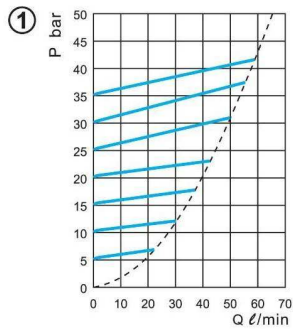

#### 特性曲線

#### Performance curves

$v = 35 \text{ mm}^2/\text{s}$

①較低壓力範圍 For lower pressure-range

②較高壓力範圍 For higher pressure-range

非常小的流量時，請注意操作上的限制。

Please note operating limits for very low flows.

#### 典型剖面 Typical section