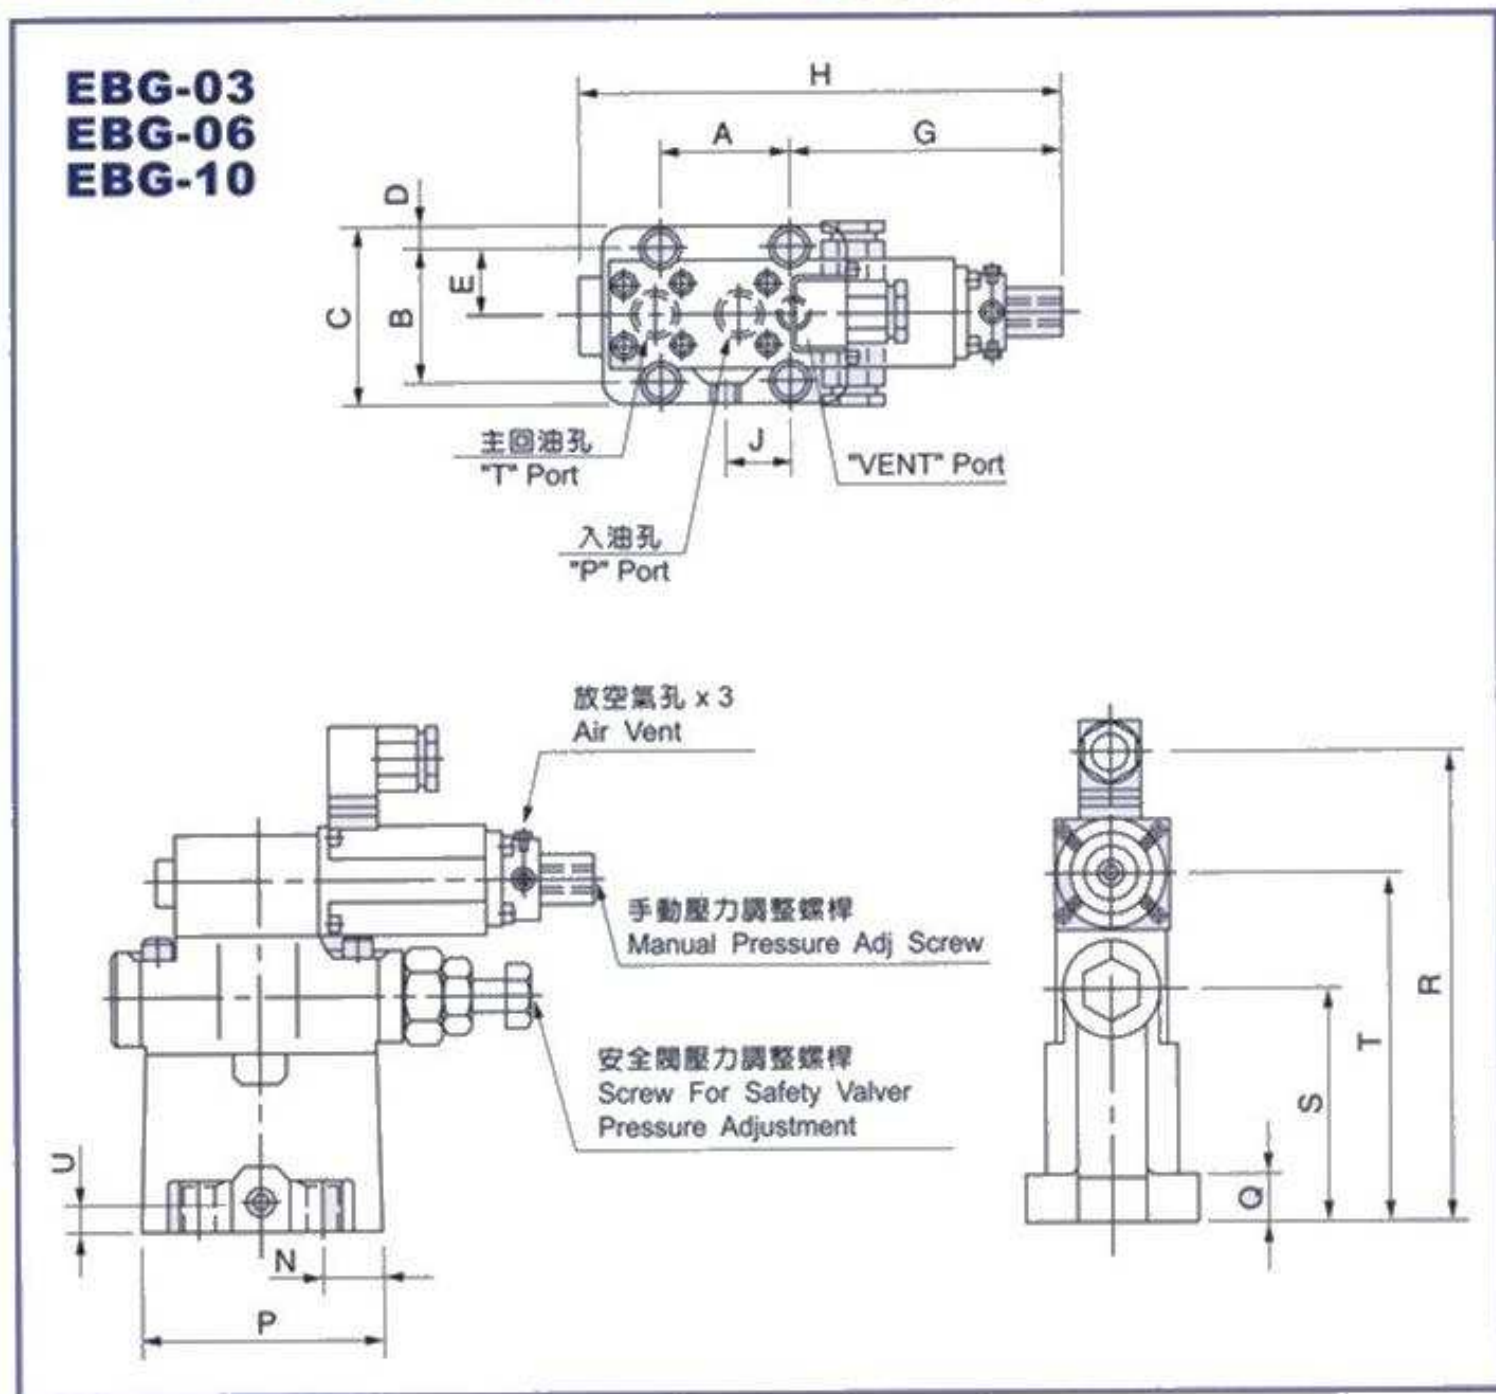

■外部尺寸 (圖A) External Size Drawing (A) (m/m)

■外部尺寸 External Size (m/m)

符號 Symbol	A	B	C	D	E	G	H	J	N	P	Q	R	S	T	U
EBG-03	53.8	53.8	76	11	27	115	206	27	26	106	21.5	219	105	152	13
EBG-06	66.7	70	98	14	35	117	210	33	36	124	26	220	105	153	13
EBG-10	89	82.6	120	18.7	41.3	122	225	45	45	155	34	246	132	178	18