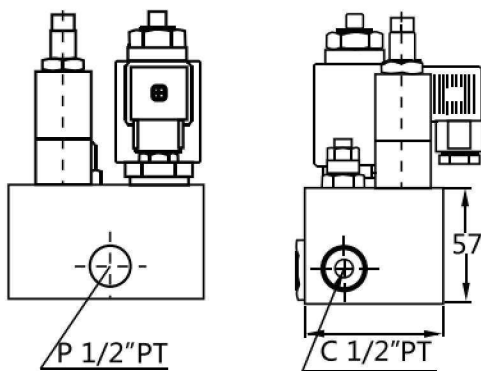

升降復合閥 Lifting Valves

LF系列 LF Series

LF系列復合閥
油壓回路圖

LF-B40升降閥

LF-B20升降閥

型號說明

LF	-B	20	-A220	-H
系列號碼	裝配型式	流量 ℓ/min	控制電壓	調節方式
升降復合閥 LF	B: 配管式 F: 法蘭式	20 40	AC: 110V AC: 220V DC: 12V DC: 24V	H: 附手動 無: 不附

LF-F20升降閥