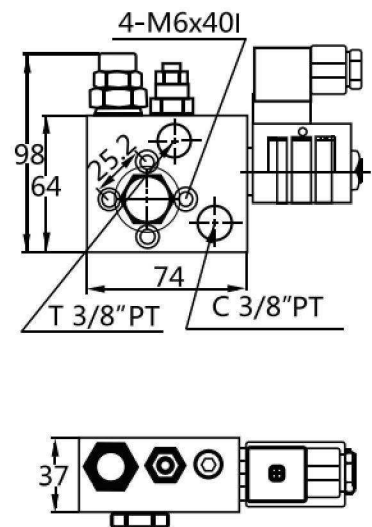

### 型號說明

LF	-B	20	-A220	-H
系列號碼	裝配型式	流量 ℓ/min	控制電壓	調節方式
升降復合閥 LF	B: 配管式 F: 法蘭式	20 40	AC: 110V AC: 220V DC: 12V DC: 24V	H: 附手動 無: 不附

LF-F20升降閥