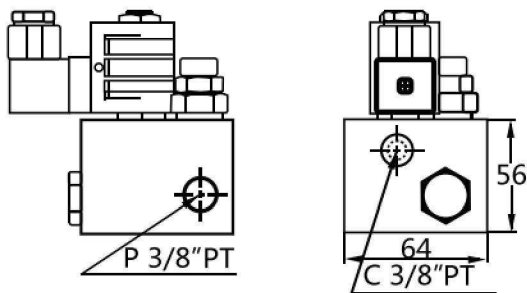

### 型號說明

LF	-B	20	-A220	-H
系列號碼	裝配型式	流量 ℓ/min	控制電壓	調節方式
升降復合閥 LF	B: 配管式 F: 法蘭式	20 40	AC: 110V AC: 220V DC: 12V DC: 24V	H: 附手動 無: 不附

LF-F20升降閥