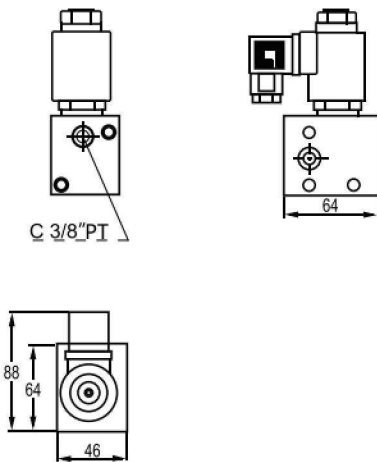

PRO-1B雙止逆電磁閥