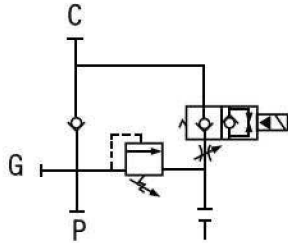

升降復合閥 Lifting Valves

LF系列 LF Series

LF系列復合閥
油壓回路圖