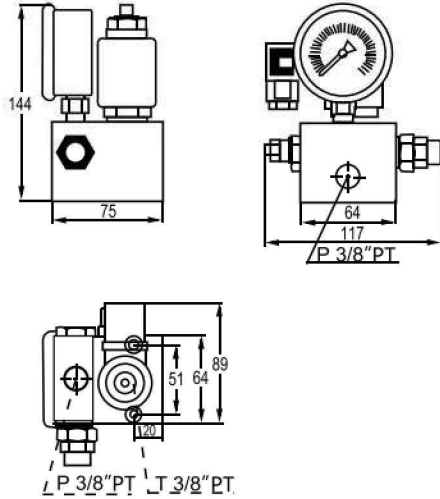

升降復合閥 Lifting Valves With Body

PRO系列 PRO Series

PRO-1A升降閥