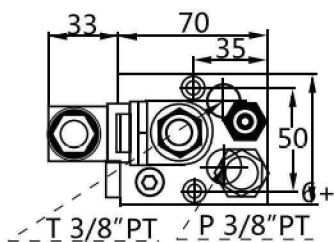

### 型號說明

LF	-B	20	-A220	-H
系列號碼	裝配型式	流量 ℓ/min	控制電壓	調節方式
升降復合閥 LF	B: 配管式 F: 法蘭式	20 40	AC: 110V AC: 220V DC: 12V DC: 24V	H: 附手動 無: 不附

LF-F20升降閥