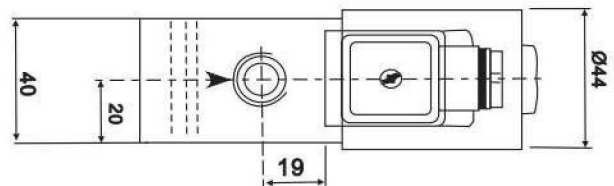

注：加工孔尺寸同 O2電磁閥

無泄漏閥 No Leaking Valves
PB-PT系列 PB-PT Series

■ 尺寸 Dimension

無泄漏閥 No Leaking Valves
DE系列 DE Series

■ 尺寸圖

SIZE	C102
------	------

Dimension

注：加工孔尺寸同 SV-10、CV-10、CCV-102；

備注：S2A常閉後面不能用手動。

無泄漏閥 No Leaking Valves
DE-G系列 DE-G Series

■ 尺寸圖
Dimension

無泄漏閥 No Leaking Valves
DE-PT系列 DE-PT Series

■ 尺寸圖 Dimension

無泄漏閥 No Leaking Valves
TT系列 TT Series

■ 尺寸圖 Dimension

SIZE	C122
------	------

注：加工孔尺寸同 SV-12、CV-12、CCV-122；

無泄漏閥 No Leaking Valves

TT-G系列 TT-G Series

■ 尺寸圖 Dimension

無泄漏閥 No Leaking Valves
TT-PT系列 TT-PT Series

■ 尺寸 Dimension

注：加工孔尺寸同 SV-12、CV-12、CCV-122

無泄漏閥 No Leaking Valves
SJ系列 SJ Series

■ 尺寸圖 Dimension

SIZE	C162
------	------

注：加工孔尺寸同 SV-16、CCV-162

無泄漏閥 No Leaking Valves
SJ-G系列 SJ-G Series

■ 尺寸圖 Dimension

無泄漏閥 No Leaking Valves
SJ-PT系列 SJ-PT Series

■ 尺寸圖 Dimension

無泄漏閥 No Leaking Valves
HS系列 HS Series