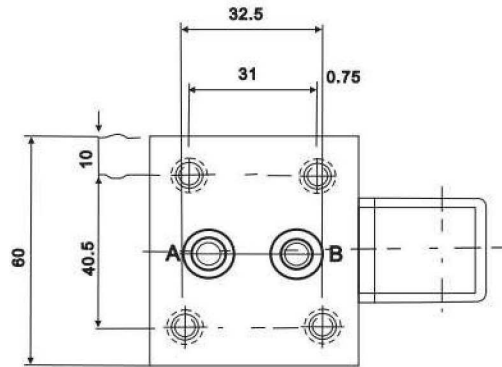

無泄漏閥 No Leaking Valves

PB系列 PB Series

尺寸

SIZE	C082
------	------

Dimension

注：加工孔尺寸同 SV-08、CV-08、CCV-082；

無泄漏閥 No Leaking Valves
PB-G系列 PB-G Series

■ 尺寸圖 Dimension

注：加工孔尺寸同 O2電磁閥

無泄漏閥 No Leaking Valves
PB-PT系列 PB-PT Series

■ 尺寸 Dimension

無泄漏閥 No Leaking Valves
DE系列 DE Series

■ 尺寸圖

SIZE	C102
------	------

Dimension

注：加工孔尺寸同 SV-10、CV-10、CCV-102；

備注：S2A常閉後面不能用手動。

無泄漏閥 No Leaking Valves
DE-G系列 DE-G Series

■ 尺寸圖
Dimension

無泄漏閥 No Leaking Valves
DE-PT系列 DE-PT Series

■ 尺寸圖 Dimension

無泄漏閥 No Leaking Valves
TT系列 TT Series

■ 尺寸圖 Dimension

SIZE	C122
------	------

■ 尺寸圖 Dimension

無泄漏閥 No Leaking Valves
LS系列 LS Series

■ 尺寸 Dimension

SIZE	C122
------	------

注：加工孔尺寸同 SV-12、CV-12、CCV-122；

無泄漏閥 No Leaking Valves
LS-G系列 LS-G Series

■ 尺寸圖 Dimension

無泄漏閥 No Leaking Valves
LS-PT系列 LS-PT Series