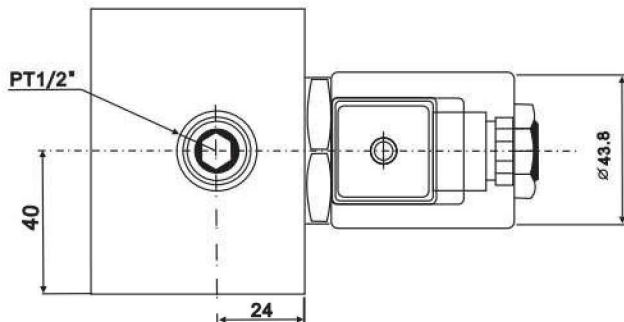

注：加工孔尺寸同 SV-12、CV-12、CCV-122；

無泄漏閥 No Leaking Valves

TT-G系列 TT-G Series

■ 尺寸圖 Dimension

無泄漏閥 No Leaking Valves
TT-PT系列 TT-PT Series

■ 尺寸 Dimension

注：加工孔尺寸同 SV-12、CV-12、CCV-122

無泄漏閥 No Leaking Valves
SJ系列 SJ Series

■ 尺寸圖 Dimension

SIZE	C162
------	------

注：加工孔尺寸同 SV-16、CCV-162

無泄漏閥 No Leaking Valves
SJ-G系列 SJ-G Series

■ 尺寸圖 Dimension

無泄漏閥 No Leaking Valves
SJ-PT系列 SJ-PT Series

■ 尺寸圖 Dimension

無泄漏閥 No Leaking Valves
HS系列 HS Series

■ 尺寸 Dimension

SIZE	C082
------	------

注：加工孔尺寸同 SV-08、CV-08、CCV-082；

無泄漏閥 No Leaking Valves
HS-G系列 HS-G Series

■ 尺寸圖 Dimension

注：加工孔尺寸同 O2 電磁閥

無泄漏閥 No Leaking Valves HS-PT系列 HS-PT Series

■ 尺寸圖 Dimension

無泄漏閥 No Leaking Valves

JS系列 JS Series

■ 尺寸 Dimension

SIZE	C102
------	------

注：加工孔尺寸同 SV-10、CV-10、CCV-102；

無泄漏閥 No Leaking Valves
JS-G系列 JS-G Series

■ 尺寸圖 Dimension

無泄漏閥 No Leaking Valves
JS-PT系列 JS-PT Series