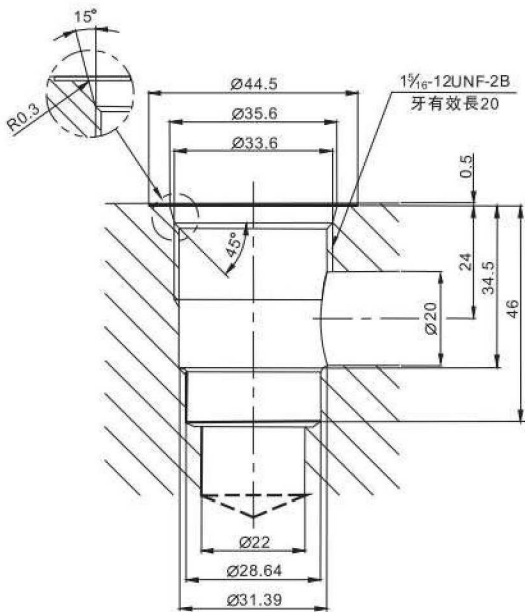

備注：S2A常閉後面不能用手動。

無泄漏閥 No Leaking Valves
DE-G系列 DE-G Series

■ 尺寸圖
Dimension

無泄漏閥 No Leaking Valves
DE-PT系列 DE-PT Series

■ 尺寸圖 Dimension

無泄漏閥 No Leaking Valves
TT系列 TT Series

■ 尺寸圖 Dimension

SIZE	C122
------	------

注：加工孔尺寸同 SV-12、CV-12、CCV-122；

無泄漏閥 No Leaking Valves

TT-G系列 TT-G Series

■ 尺寸圖 Dimension

無泄漏閥 No Leaking Valves
TT-PT系列 TT-PT Series

■ 尺寸 Dimension

注：加工孔尺寸同 SV-12、CV-12、CCV-122

無泄漏閥 No Leaking Valves
SJ系列 SJ Series

■ 尺寸圖 Dimension

SIZE	C162
------	------

注：加工孔尺寸同 SV-16、CCV-162

無泄漏閥 No Leaking Valves
SJ-G系列 SJ-G Series

■ 尺寸圖 Dimension

無泄漏閥 No Leaking Valves
SJ-PT系列 SJ-PT Series

■ 尺寸圖 Dimension

無泄漏閥 No Leaking Valves
HS系列 HS Series

■ 尺寸 Dimension

SIZE	C082
------	------

注：加工孔尺寸同 SV-08、CV-08、CCV-082；

無泄漏閥 No Leaking Valves
HS-G系列 HS-G Series

■ 尺寸圖 Dimension

注：加工孔尺寸同 O2 電磁閥

無泄漏閥 No Leaking Valves HS-PT系列 HS-PT Series

■ 尺寸圖 Dimension