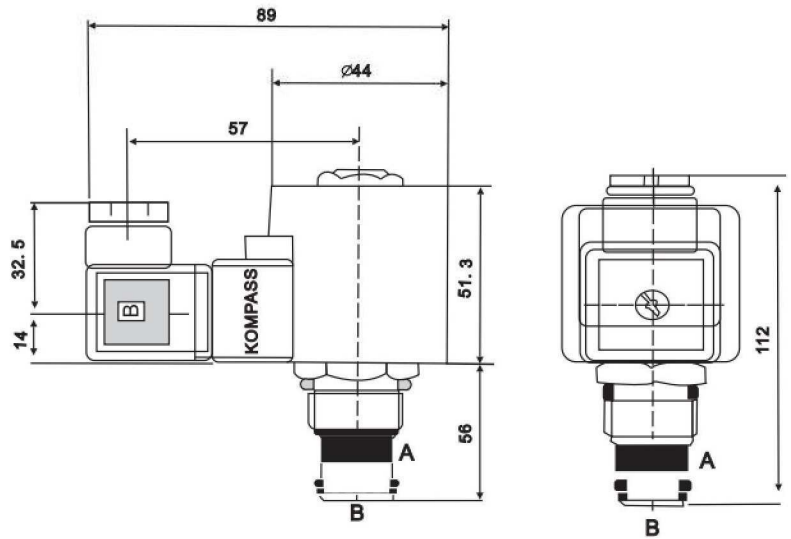

備注：S2A常閉後面不能用手動。

無泄漏閥 No Leaking Valves
DE-G系列 DE-G Series

■ 尺寸圖
Dimension

無泄漏閥 No Leaking Valves
DE-PT系列 DE-PT Series

■ 尺寸圖 Dimension

無泄漏閥 No Leaking Valves
TT系列 TT Series

■ 尺寸圖 Dimension

SIZE	C122
------	------

注：加工孔尺寸同 SV-12、CV-12、CCV-122；

無泄漏閥 No Leaking Valves

TT-G系列 TT-G Series

■ 尺寸圖 Dimension

無泄漏閥 No Leaking Valves
TT-PT系列 TT-PT Series

■ 尺寸 Dimension

注：加工孔尺寸同 SV-12、CV-12、CCV-122

無泄漏閥 No Leaking Valves
SJ系列 SJ Series

■ 尺寸圖 Dimension

SIZE	C162
------	------

注：加工孔尺寸同 SV-16、CCV-162

無泄漏閥 No Leaking Valves
SJ-G系列 SJ-G Series

■ 尺寸圖 Dimension

無泄漏閥 No Leaking Valves
SJ-PT系列 SJ-PT Series

■ 尺寸圖 Dimension

無泄漏閥 No Leaking Valves
HS系列 HS Series