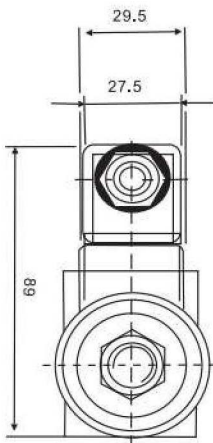

■ 尺寸 Dimension

SIZE	C082
------	------

注：加工孔尺寸同 SV-08、CV-08、CCV-082；

無泄漏閥 No Leaking Valves
HS-G系列 HS-G Series

■ 尺寸圖 Dimension

注：加工孔尺寸同 O2 電磁閥

無泄漏閥 No Leaking Valves HS-PT系列 HS-PT Series

■ 尺寸圖 Dimension

無泄漏閥 No Leaking Valves

JS系列 JS Series

■ 尺寸 Dimension

SIZE	C102
------	------

注：加工孔尺寸同 SV-10、CV-10、CCV-102；

無泄漏閥 No Leaking Valves
JS-G系列 JS-G Series

■ 尺寸圖 Dimension

無泄漏閥 No Leaking Valves
JS-PT系列 JS-PT Series

■ 尺寸圖 Dimension

無泄漏閥 No Leaking Valves
LS系列 LS Series

■ 尺寸 Dimension

SIZE	C122
------	------

注：加工孔尺寸同 SV-12、CV-12、CCV-122；

無泄漏閥 No Leaking Valves
LS-G系列 LS-G Series

■ 尺寸圖 Dimension

無泄漏閥 No Leaking Valves
LS-PT系列 LS-PT Series

■ 尺寸 Dimension

注：加工孔尺寸同 SV-12、CV-12、CCV-122

無泄漏閥 No Leaking Valves

PS系列 PS Series

■ 尺寸圖 Dimension

SIZE	C162
------	------

注：加工孔尺寸同 SV-16、CCV-162；

無泄漏閥 No Leaking Valves
PS-G系列 PS-G Series