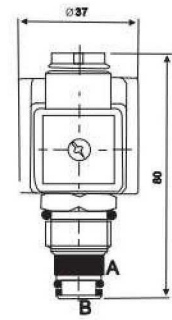

無泄漏閥 No Leaking Valves

PB系列 PB Series

尺寸

SIZE	C082
------	------

Dimension

注：加工孔尺寸同 SV-08、CV-08、CCV-082；

無泄漏閥 No Leaking Valves
PB-G系列 PB-G Series

■ 尺寸圖 Dimension

注：加工孔尺寸同 O2電磁閥

無泄漏閥 No Leaking Valves
PB-PT系列 PB-PT Series

■ 尺寸 Dimension

無泄漏閥 No Leaking Valves
DE系列 DE Series

■ 尺寸圖

SIZE	C102
------	------

Dimension

注：加工孔尺寸同 SV-10、CV-10、CCV-102；

備注：S2A常閉後面不能用手動。

無泄漏閥 No Leaking Valves
DE-G系列 DE-G Series

■ 尺寸圖
Dimension

無泄漏閥 No Leaking Valves
DE-PT系列 DE-PT Series

■ 尺寸圖 Dimension

無泄漏閥 No Leaking Valves
TT系列 TT Series

■ 尺寸圖 Dimension

SIZE	C122
------	------

■ 尺寸 Dimension

SIZE	C082
------	------

注：加工孔尺寸同 SV-08、CV-08、CCV-082；

無泄漏閥 No Leaking Valves
HS-G系列 HS-G Series

■ 尺寸圖 Dimension

注：加工孔尺寸同 O2 電磁閥

無泄漏閥 No Leaking Valves HS-PT系列 HS-PT Series

■ 尺寸圖 Dimension