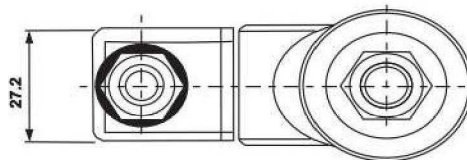

無泄漏閥 No Leaking Valves

JS系列 JS Series

■ 尺寸 Dimension

SIZE	C102
------	------

注：加工孔尺寸同 SV-10、CV-10、CCV-102；

無泄漏閥 No Leaking Valves
JS-G系列 JS-G Series

■ 尺寸圖 Dimension

無泄漏閥 No Leaking Valves
JS-PT系列 JS-PT Series

■ 尺寸圖 Dimension

無泄漏閥 No Leaking Valves
LS系列 LS Series

■ 尺寸 Dimension

SIZE	C122
------	------

注：加工孔尺寸同 SV-12、CV-12、CCV-122；

無泄漏閥 No Leaking Valves
LS-G系列 LS-G Series

■ 尺寸圖 Dimension

無泄漏閥 No Leaking Valves
LS-PT系列 LS-PT Series

■ 尺寸 Dimension

注：加工孔尺寸同 SV-12、CV-12、CCV-122

無泄漏閥 No Leaking Valves

PS系列 PS Series

■ 尺寸圖 Dimension

SIZE	C162
------	------

注：加工孔尺寸同 SV-16、CCV-162；

無泄漏閥 No Leaking Valves
PS-G系列 PS-G Series