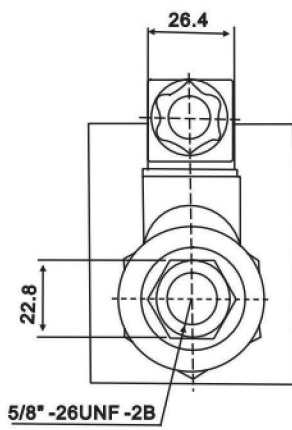

注：加工孔尺寸同 SV-12、CV-12、CCV-122；

無泄漏閥 No Leaking Valves

TT-G系列 TT-G Series

■ 尺寸圖 Dimension

無泄漏閥 No Leaking Valves
TT-PT系列 TT-PT Series

■ 尺寸 Dimension

注：加工孔尺寸同 SV-12、CV-12、CCV-122

無泄漏閥 No Leaking Valves
SJ系列 SJ Series

■ 尺寸圖 Dimension

SIZE	C162
------	------

注：加工孔尺寸同 SV-16、CCV-162

無泄漏閥 No Leaking Valves
SJ-G系列 SJ-G Series

■ 尺寸圖 Dimension

無泄漏閥 No Leaking Valves
SJ-PT系列 SJ-PT Series

■ 尺寸圖 Dimension

無泄漏閥 No Leaking Valves
HS系列 HS Series

■ 尺寸 Dimension

SIZE	C082
------	------

注：加工孔尺寸同 SV-08、CV-08、CCV-082；

無泄漏閥 No Leaking Valves
HS-G系列 HS-G Series

■ 尺寸圖 Dimension

注：加工孔尺寸同 O2 電磁閥

無泄漏閥 No Leaking Valves HS-PT系列 HS-PT Series

■ 尺寸圖 Dimension

無泄漏閥 No Leaking Valves

JS系列 JS Series

■ 尺寸 Dimension

SIZE	C102
------	------

注：加工孔尺寸同 SV-10、CV-10、CCV-102；

無泄漏閥 No Leaking Valves
JS-G系列 JS-G Series

■ 尺寸圖 Dimension

無泄漏閥 No Leaking Valves
JS-PT系列 JS-PT Series