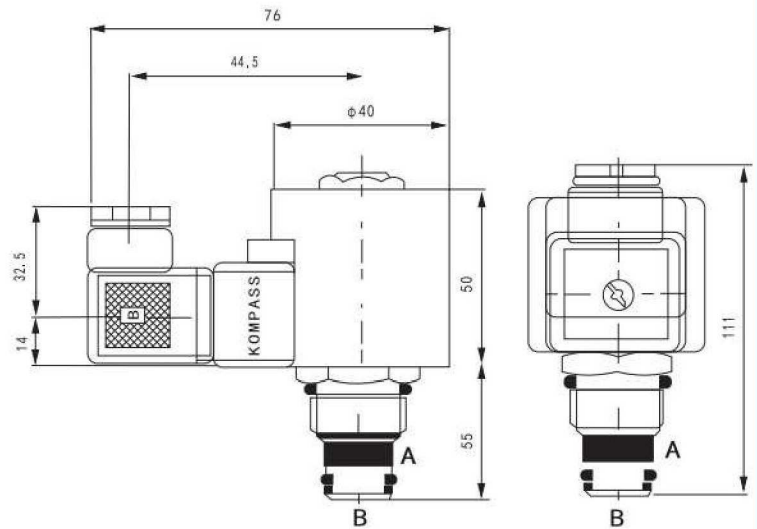

■ 尺寸圖 Dimension

無泄漏閥 No Leaking Valves
LS系列 LS Series

■ 尺寸 Dimension

SIZE	C122
------	------

注：加工孔尺寸同 SV-12、CV-12、CCV-122；

無泄漏閥 No Leaking Valves
LS-G系列 LS-G Series

■ 尺寸圖 Dimension

無泄漏閥 No Leaking Valves
LS-PT系列 LS-PT Series

■ 尺寸 Dimension

注：加工孔尺寸同 SV-12、CV-12、CCV-122

無泄漏閥 No Leaking Valves

PS系列 PS Series

■ 尺寸圖 Dimension

SIZE	C162
------	------

注：加工孔尺寸同 SV-16、CCV-162；

無泄漏閥 No Leaking Valves
PS-G系列 PS-G Series

■ 尺寸圖 Dimension

無泄漏閥 No Leaking Valves
PS-PT系列 PS-PT Series

■ 尺寸圖 Dimension