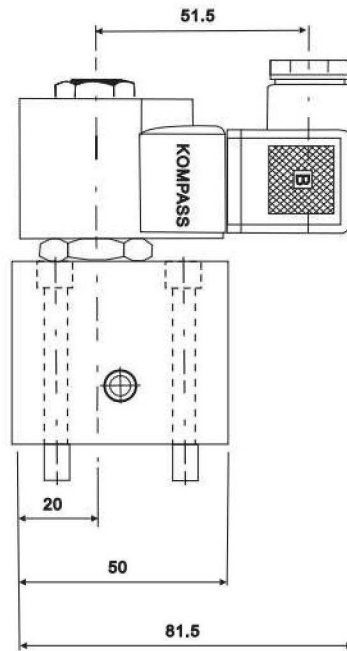

無泄漏閥 No Leaking Valves

PB系列 PB Series

尺寸

SIZE	C082
------	------

Dimension

注：加工孔尺寸同 SV-08、CV-08、CCV-082；

無泄漏閥 No Leaking Valves
PB-G系列 PB-G Series

■ 尺寸圖 Dimension

注：加工孔尺寸同 O2電磁閥

無泄漏閥 No Leaking Valves
PB-PT系列 PB-PT Series

■ 尺寸 Dimension

無泄漏閥 No Leaking Valves
DE系列 DE Series

■ 尺寸圖

SIZE	C102
------	------

Dimension

注：加工孔尺寸同 SV-10、CV-10、CCV-102；

備注：S2A常閉後面不能用手動。

無泄漏閥 No Leaking Valves
DE-G系列 DE-G Series

■ 尺寸圖
Dimension

無泄漏閥 No Leaking Valves
DE-PT系列 DE-PT Series

■ 尺寸圖 Dimension

無泄漏閥 No Leaking Valves
TT系列 TT Series

■ 尺寸圖 Dimension

SIZE	C122
------	------

注：加工孔尺寸同 SV-12、CV-12、CCV-122；

無泄漏閥 No Leaking Valves

TT-G系列 TT-G Series

■ 尺寸圖 Dimension

無泄漏閥 No Leaking Valves
TT-PT系列 TT-PT Series

■ 尺寸 Dimension

注：加工孔尺寸同 SV-12、CV-12、CCV-122

無泄漏閥 No Leaking Valves
SJ系列 SJ Series