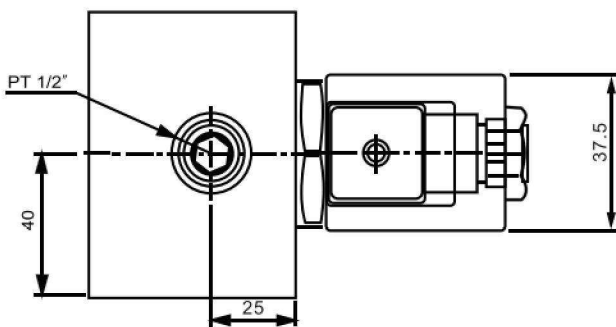

■ 尺寸圖 Dimension

無泄漏閥 No Leaking Valves
LS系列 LS Series

■ 尺寸 Dimension

SIZE	C122
------	------

注：加工孔尺寸同 SV-12、CV-12、CCV-122；

無泄漏閥 No Leaking Valves
LS-G系列 LS-G Series

■ 尺寸圖 Dimension

無泄漏閥 No Leaking Valves
LS-PT系列 LS-PT Series

■ 尺寸 Dimension

注：加工孔尺寸同 SV-12、CV-12、CCV-122

無泄漏閥 No Leaking Valves

PS系列 PS Series

■ 尺寸圖 Dimension

SIZE	C162
------	------

注：加工孔尺寸同 SV-16、CCV-162；

無泄漏閥 No Leaking Valves
PS-G系列 PS-G Series

■ 尺寸圖 Dimension

無泄漏閥 No Leaking Valves
PS-PT系列 PS-PT Series

■ 尺寸圖 Dimension