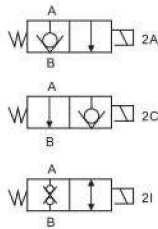

■ 尺寸 Dimension

SIZE	C082
------	------

注：加工孔尺寸同 SV-08、CV-08、CCV-082；

無泄漏閥 No Leaking Valves
HS-G系列 HS-G Series

■ 尺寸圖 Dimension

注：加工孔尺寸同 O2 電磁閥

無泄漏閥 No Leaking Valves HS-PT系列 HS-PT Series

■ 尺寸圖 Dimension

無泄漏閥 No Leaking Valves

JS系列 JS Series

■ 尺寸 Dimension

SIZE	C102
------	------

注：加工孔尺寸同 SV-10、CV-10、CCV-102；

無泄漏閥 No Leaking Valves
JS-G系列 JS-G Series

■ 尺寸圖 Dimension

無泄漏閥 No Leaking Valves
JS-PT系列 JS-PT Series

■ 尺寸圖 Dimension

無泄漏閥 No Leaking Valves
LS系列 LS Series

■ 尺寸 Dimension

SIZE	C122
------	------

注：加工孔尺寸同 SV-12、CV-12、CCV-122；

無泄漏閥 No Leaking Valves
LS-G系列 LS-G Series

■ 尺寸圖 Dimension

無泄漏閥 No Leaking Valves
LS-PT系列 LS-PT Series