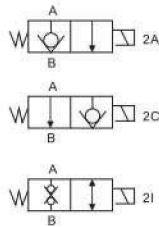

■ 尺寸圖 Dimension

SIZE	C162
------	------

注：加工孔尺寸同 SV-16、CCV-162

無泄漏閥 No Leaking Valves
SJ-G系列 SJ-G Series

■ 尺寸圖 Dimension

無泄漏閥 No Leaking Valves
SJ-PT系列 SJ-PT Series

■ 尺寸圖 Dimension

無泄漏閥 No Leaking Valves
HS系列 HS Series

■ 尺寸 Dimension

SIZE	C082
------	------

注：加工孔尺寸同 SV-08、CV-08、CCV-082；

無泄漏閥 No Leaking Valves
HS-G系列 HS-G Series

■ 尺寸圖 Dimension

注：加工孔尺寸同 O2 電磁閥

無泄漏閥 No Leaking Valves HS-PT系列 HS-PT Series

■ 尺寸圖 Dimension

無泄漏閥 No Leaking Valves

JS系列 JS Series

■ 尺寸 Dimension

SIZE	C102
------	------

注：加工孔尺寸同 SV-10、CV-10、CCV-102；

無泄漏閥 No Leaking Valves
JS-G系列 JS-G Series

■ 尺寸圖 Dimension

無泄漏閥 No Leaking Valves
JS-PT系列 JS-PT Series

■ 尺寸圖 Dimension

無泄漏閥 No Leaking Valves
LS系列 LS Series

■ 尺寸 Dimension

SIZE	C122
------	------

注：加工孔尺寸同 SV-12、CV-12、CCV-122；

無泄漏閥 No Leaking Valves
LS-G系列 LS-G Series

■ 尺寸圖 Dimension

無泄漏閥 No Leaking Valves
LS-PT系列 LS-PT Series