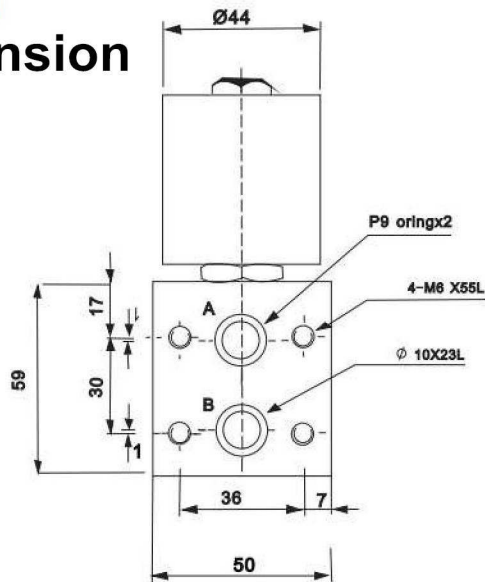

無泄漏閥 No Leaking Valves

PB系列 PB Series

尺寸

SIZE	C082
------	------

Dimension

注：加工孔尺寸同 SV-08、CV-08、CCV-082；

無泄漏閥 No Leaking Valves
PB-G系列 PB-G Series

■ 尺寸圖 Dimension

注：加工孔尺寸同 O2電磁閥

無泄漏閥 No Leaking Valves
PB-PT系列 PB-PT Series

■ 尺寸 Dimension

無泄漏閥 No Leaking Valves
DE系列 DE Series

■ 尺寸圖

SIZE	C102
------	------

Dimension

注：加工孔尺寸同 SV-10、CV-10、CCV-102；

備注：S2A常閉後面不能用手動。

無泄漏閥 No Leaking Valves
DE-G系列 DE-G Series

■ 尺寸圖
Dimension

無泄漏閥 No Leaking Valves
DE-PT系列 DE-PT Series

■ 尺寸圖 Dimension

無泄漏閥 No Leaking Valves
TT系列 TT Series

■ 尺寸圖 Dimension

SIZE	C122
------	------

■ 尺寸 Dimension

SIZE	C082
------	------

注：加工孔尺寸同 SV-08、CV-08、CCV-082；

無泄漏閥 No Leaking Valves
HS-G系列 HS-G Series

■ 尺寸圖 Dimension

注：加工孔尺寸同 O2 電磁閥

無泄漏閥 No Leaking Valves HS-PT系列 HS-PT Series

■ 尺寸圖 Dimension