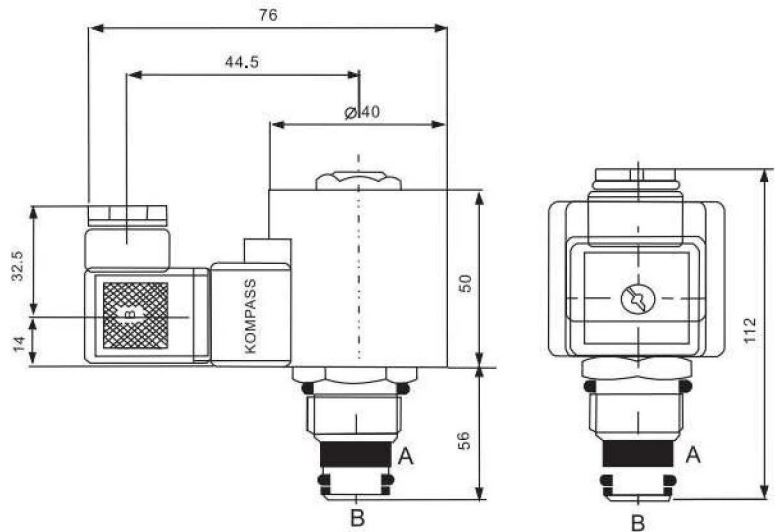

無泄漏閥 No Leaking Valves

JS系列 JS Series

■ 尺寸 Dimension

SIZE	C102
------	------

注：加工孔尺寸同 SV-10、CV-10、CCV-102；

無泄漏閥 No Leaking Valves
JS-G系列 JS-G Series

■ 尺寸圖 Dimension

無泄漏閥 No Leaking Valves
JS-PT系列 JS-PT Series

■ 尺寸圖 Dimension

無泄漏閥 No Leaking Valves
LS系列 LS Series

■ 尺寸 Dimension

SIZE	C122
------	------

注：加工孔尺寸同 SV-12、CV-12、CCV-122；

無泄漏閥 No Leaking Valves
LS-G系列 LS-G Series

■ 尺寸圖 Dimension

無泄漏閥 No Leaking Valves
LS-PT系列 LS-PT Series

■ 尺寸 Dimension

注：加工孔尺寸同 SV-12、CV-12、CCV-122

無泄漏閥 No Leaking Valves

PS系列 PS Series

■ 尺寸圖 Dimension

SIZE	C162
------	------

注：加工孔尺寸同 SV-16、CCV-162；

無泄漏閥 No Leaking Valves
PS-G系列 PS-G Series

■ 尺寸圖 Dimension

無泄漏閥 No Leaking Valves
PS-PT系列 PS-PT Series

■ 尺寸圖 Dimension