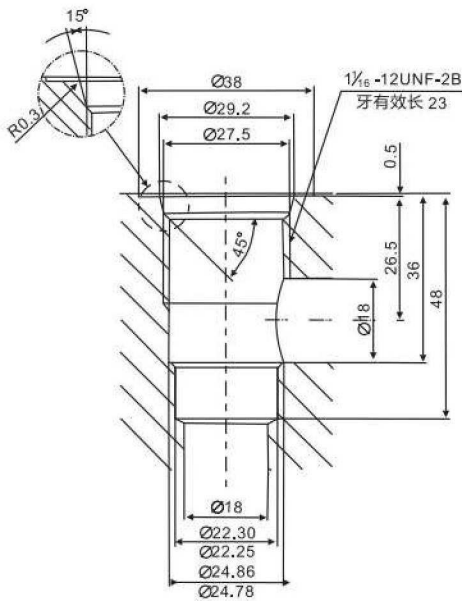

無泄漏閥 No Leaking Valves

JS系列 JS Series

■ 尺寸 Dimension

SIZE	C102
------	------

注：加工孔尺寸同 SV-10、CV-10、CCV-102；

無泄漏閥 No Leaking Valves
JS-G系列 JS-G Series

■ 尺寸圖 Dimension

無泄漏閥 No Leaking Valves
JS-PT系列 JS-PT Series

■ 尺寸圖 Dimension

無泄漏閥 No Leaking Valves
LS系列 LS Series

■ 尺寸 Dimension

SIZE	C122
------	------

注：加工孔尺寸同 SV-12、CV-12、CCV-122；

無泄漏閥 No Leaking Valves
LS-G系列 LS-G Series

■ 尺寸圖 Dimension

無泄漏閥 No Leaking Valves
LS-PT系列 LS-PT Series

■ 尺寸 Dimension

注：加工孔尺寸同 SV-12、CV-12、CCV-122

無泄漏閥 No Leaking Valves

PS系列 PS Series

■ 尺寸圖 Dimension

SIZE	C162
------	------

注：加工孔尺寸同 SV-16、CCV-162；

無泄漏閥 No Leaking Valves
PS-G系列 PS-G Series

■ 尺寸圖 Dimension

無泄漏閥 No Leaking Valves
PS-PT系列 PS-PT Series

■ 尺寸圖 Dimension