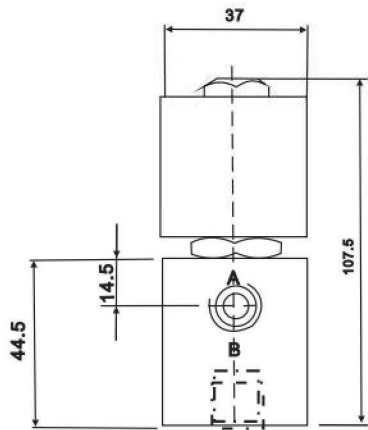

■ 尺寸圖 Dimension

SIZE	C162
------	------

注：加工孔尺寸同 SV-16、CCV-162

無泄漏閥 No Leaking Valves
SJ-G系列 SJ-G Series

■ 尺寸圖 Dimension

無泄漏閥 No Leaking Valves
SJ-PT系列 SJ-PT Series

■ 尺寸圖 Dimension

無泄漏閥 No Leaking Valves
HS系列 HS Series

■ 尺寸 Dimension

SIZE	C082
------	------

注：加工孔尺寸同 SV-08、CV-08、CCV-082；

無泄漏閥 No Leaking Valves
HS-G系列 HS-G Series

■ 尺寸圖 Dimension

注：加工孔尺寸同 O2 電磁閥

無泄漏閥 No Leaking Valves HS-PT系列 HS-PT Series

■ 尺寸圖 Dimension

無泄漏閥 No Leaking Valves

JS系列 JS Series

■ 尺寸 Dimension

SIZE	C102
------	------

注：加工孔尺寸同 SV-10、CV-10、CCV-102；

無泄漏閥 No Leaking Valves
JS-G系列 JS-G Series

■ 尺寸圖 Dimension

無泄漏閥 No Leaking Valves
JS-PT系列 JS-PT Series

■ 尺寸圖 Dimension

無泄漏閥 No Leaking Valves
LS系列 LS Series

■ 尺寸 Dimension

SIZE	C122
------	------

注：加工孔尺寸同 SV-12、CV-12、CCV-122；

無泄漏閥 No Leaking Valves
LS-G系列 LS-G Series

■ 尺寸圖 Dimension

無泄漏閥 No Leaking Valves
LS-PT系列 LS-PT Series