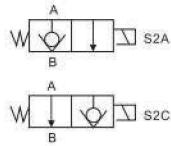

無泄漏閥 No Leaking Valves

PB系列 PB Series

尺寸

SIZE	C082
------	------

Dimension

注：加工孔尺寸同 SV-08、CV-08、CCV-082；

無泄漏閥 No Leaking Valves
PB-G系列 PB-G Series

■ 尺寸圖 Dimension

注：加工孔尺寸同 O2電磁閥

無泄漏閥 No Leaking Valves
PB-PT系列 PB-PT Series

■ 尺寸 Dimension

無泄漏閥 No Leaking Valves
DE系列 DE Series

■ 尺寸圖

SIZE	C102
------	------

Dimension

注：加工孔尺寸同 SV-10、CV-10、CCV-102；

備注：S2A常閉後面不能用手動。

無泄漏閥 No Leaking Valves
DE-G系列 DE-G Series

■ 尺寸圖
Dimension

無泄漏閥 No Leaking Valves
DE-PT系列 DE-PT Series

■ 尺寸圖 Dimension

無泄漏閥 No Leaking Valves
TT系列 TT Series

■ 尺寸圖 Dimension

SIZE	C122
------	------