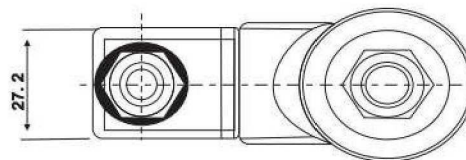

無泄漏閥 No Leaking Valves

PB系列 PB Series

尺寸

SIZE	C082
------	------

Dimension

注：加工孔尺寸同 SV-08、CV-08、CCV-082；

無泄漏閥 No Leaking Valves
PB-G系列 PB-G Series

■ 尺寸圖 Dimension

注：加工孔尺寸同 O2電磁閥

無泄漏閥 No Leaking Valves
PB-PT系列 PB-PT Series

■ 尺寸 Dimension

無泄漏閥 No Leaking Valves
DE系列 DE Series

■ 尺寸圖

SIZE	C102
------	------

Dimension

注：加工孔尺寸同 SV-10、CV-10、CCV-102；

備注：S2A常閉後面不能用手動。

無泄漏閥 No Leaking Valves
DE-G系列 DE-G Series

■ 尺寸圖
Dimension

無泄漏閥 No Leaking Valves
DE-PT系列 DE-PT Series

■ 尺寸圖 Dimension

無泄漏閥 No Leaking Valves
TT系列 TT Series

■ 尺寸圖 Dimension

SIZE	C122
------	------

注：加工孔尺寸同 SV-12、CV-12、CCV-122；

無泄漏閥 No Leaking Valves

TT-G系列 TT-G Series

■ 尺寸圖 Dimension

無泄漏閥 No Leaking Valves
TT-PT系列 TT-PT Series

■ 尺寸 Dimension

注：加工孔尺寸同 SV-12、CV-12、CCV-122

無泄漏閥 No Leaking Valves
SJ系列 SJ Series