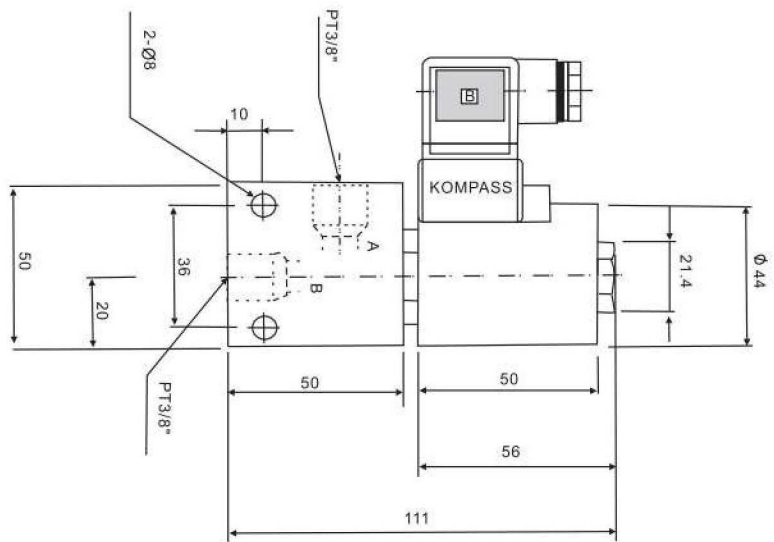

■ 尺寸 Dimension

SIZE	C082
------	------

注：加工孔尺寸同 SV-08、CV-08、CCV-082；

無泄漏閥 No Leaking Valves
HS-G系列 HS-G Series

■ 尺寸圖 Dimension

注：加工孔尺寸同 O2 電磁閥

無泄漏閥 No Leaking Valves HS-PT系列 HS-PT Series

■ 尺寸圖 Dimension

無泄漏閥 No Leaking Valves

JS系列 JS Series

■ 尺寸 Dimension

SIZE	C102
------	------

注：加工孔尺寸同 SV-10、CV-10、CCV-102；

無泄漏閥 No Leaking Valves
JS-G系列 JS-G Series

■ 尺寸圖 Dimension

無泄漏閥 No Leaking Valves
JS-PT系列 JS-PT Series

■ 尺寸圖 Dimension

無泄漏閥 No Leaking Valves
LS系列 LS Series

■ 尺寸 Dimension

SIZE	C122
------	------

注：加工孔尺寸同 SV-12、CV-12、CCV-122；

無泄漏閥 No Leaking Valves
LS-G系列 LS-G Series

■ 尺寸圖 Dimension

無泄漏閥 No Leaking Valves
LS-PT系列 LS-PT Series

■ 尺寸 Dimension

注：加工孔尺寸同 SV-12、CV-12、CCV-122

無泄漏閥 No Leaking Valves

PS系列 PS Series

■ 尺寸圖 Dimension

SIZE	C162
------	------

注：加工孔尺寸同 SV-16、CCV-162；

無泄漏閥 No Leaking Valves
PS-G系列 PS-G Series