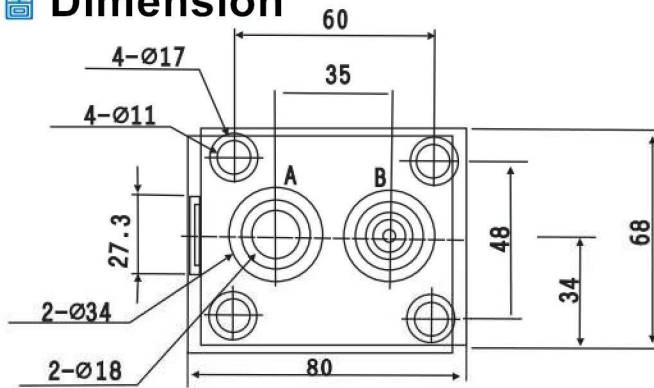

備注：S2A常閉後面不能用手動。

無泄漏閥 No Leaking Valves
DE-G系列 DE-G Series

■ 尺寸圖
Dimension

無泄漏閥 No Leaking Valves
DE-PT系列 DE-PT Series

■ 尺寸圖 Dimension

無泄漏閥 No Leaking Valves
TT系列 TT Series

■ 尺寸圖 Dimension

SIZE	C122
------	------

注：加工孔尺寸同 SV-12、CV-12、CCV-122；

無泄漏閥 No Leaking Valves

TT-G系列 TT-G Series

■ 尺寸圖 Dimension

無泄漏閥 No Leaking Valves
TT-PT系列 TT-PT Series

■ 尺寸 Dimension

注：加工孔尺寸同 SV-12、CV-12、CCV-122

無泄漏閥 No Leaking Valves
SJ系列 SJ Series

■ 尺寸圖 Dimension

SIZE	C162
------	------

注：加工孔尺寸同 SV-16、CCV-162

無泄漏閥 No Leaking Valves
SJ-G系列 SJ-G Series

■ 尺寸圖 Dimension

無泄漏閥 No Leaking Valves
SJ-PT系列 SJ-PT Series

■ 尺寸圖 Dimension

無泄漏閥 No Leaking Valves
HS系列 HS Series

■ 尺寸 Dimension

SIZE	C082
------	------

注：加工孔尺寸同 SV-08、CV-08、CCV-082；

無泄漏閥 No Leaking Valves
HS-G系列 HS-G Series

■ 尺寸圖 Dimension

注：加工孔尺寸同 O2 電磁閥

無泄漏閥 No Leaking Valves HS-PT系列 HS-PT Series

■ 尺寸圖 Dimension