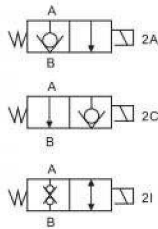

無泄漏閥 No Leaking Valves

JS系列 JS Series

■ 尺寸 Dimension

SIZE	C102
------	------

注：加工孔尺寸同 SV-10、CV-10、CCV-102；

無泄漏閥 No Leaking Valves
JS-G系列 JS-G Series

■ 尺寸圖 Dimension

無泄漏閥 No Leaking Valves
JS-PT系列 JS-PT Series

■ 尺寸圖 Dimension

無泄漏閥 No Leaking Valves
LS系列 LS Series

■ 尺寸 Dimension

SIZE	C122
------	------

注：加工孔尺寸同 SV-12、CV-12、CCV-122；

無泄漏閥 No Leaking Valves
LS-G系列 LS-G Series

■ 尺寸圖 Dimension

無泄漏閥 No Leaking Valves
LS-PT系列 LS-PT Series

■ 尺寸 Dimension

注：加工孔尺寸同 SV-12、CV-12、CCV-122

無泄漏閥 No Leaking Valves

PS系列 PS Series

■ 尺寸圖 Dimension

SIZE	C162
------	------

注：加工孔尺寸同 SV-16、CCV-162；

無泄漏閥 No Leaking Valves
PS-G系列 PS-G Series