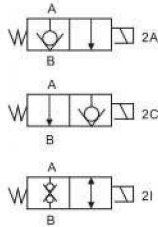

■ 尺寸圖 Dimension

SIZE	C162
------	------

注：加工孔尺寸同 SV-16、CCV-162

無泄漏閥 No Leaking Valves
SJ-G系列 SJ-G Series

■ 尺寸圖 Dimension

無泄漏閥 No Leaking Valves
SJ-PT系列 SJ-PT Series

■ 尺寸圖 Dimension

無泄漏閥 No Leaking Valves
HS系列 HS Series

■ 尺寸 Dimension

SIZE	C082
------	------

注：加工孔尺寸同 SV-08、CV-08、CCV-082；

無泄漏閥 No Leaking Valves
HS-G系列 HS-G Series

■ 尺寸圖 Dimension

注：加工孔尺寸同 O2 電磁閥

無泄漏閥 No Leaking Valves HS-PT系列 HS-PT Series

■ 尺寸圖 Dimension

無泄漏閥 No Leaking Valves

JS系列 JS Series

■ 尺寸 Dimension

SIZE	C102
------	------

注：加工孔尺寸同 SV-10、CV-10、CCV-102；

無泄漏閥 No Leaking Valves
JS-G系列 JS-G Series

■ 尺寸圖 Dimension

無泄漏閥 No Leaking Valves
JS-PT系列 JS-PT Series

■ 尺寸圖 Dimension

無泄漏閥 No Leaking Valves
LS系列 LS Series

■ 尺寸 Dimension

SIZE	C122
------	------

注：加工孔尺寸同 SV-12、CV-12、CCV-122；

無泄漏閥 No Leaking Valves
LS-G系列 LS-G Series

■ 尺寸圖 Dimension

無泄漏閥 No Leaking Valves
LS-PT系列 LS-PT Series