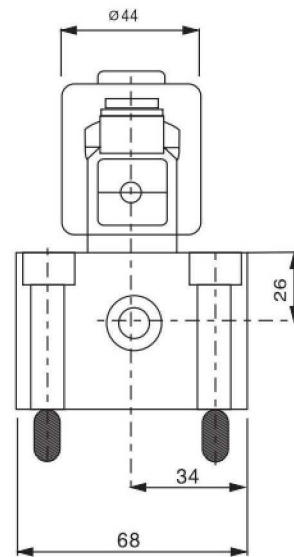

■ 尺寸 Dimension

SIZE	C082
------	------

注：加工孔尺寸同 SV-08、CV-08、CCV-082；

無泄漏閥 No Leaking Valves
HS-G系列 HS-G Series

■ 尺寸圖 Dimension

注：加工孔尺寸同 O2 電磁閥

無泄漏閥 No Leaking Valves HS-PT系列 HS-PT Series

■ 尺寸圖 Dimension

無泄漏閥 No Leaking Valves

JS系列 JS Series

■ 尺寸 Dimension

SIZE	C102
------	------

注：加工孔尺寸同 SV-10、CV-10、CCV-102；

無泄漏閥 No Leaking Valves
JS-G系列 JS-G Series

■ 尺寸圖 Dimension

無泄漏閥 No Leaking Valves
JS-PT系列 JS-PT Series

■ 尺寸圖 Dimension

無泄漏閥 No Leaking Valves
LS系列 LS Series

■ 尺寸 Dimension

SIZE	C122
------	------

注：加工孔尺寸同 SV-12、CV-12、CCV-122；

無泄漏閥 No Leaking Valves
LS-G系列 LS-G Series

■ 尺寸圖 Dimension

無泄漏閥 No Leaking Valves
LS-PT系列 LS-PT Series

■ 尺寸 Dimension

注：加工孔尺寸同 SV-12、CV-12、CCV-122

無泄漏閥 No Leaking Valves

PS系列 PS Series

■ 尺寸圖 Dimension

SIZE	C162
------	------

注：加工孔尺寸同 SV-16、CCV-162；

無泄漏閥 No Leaking Valves
PS-G系列 PS-G Series