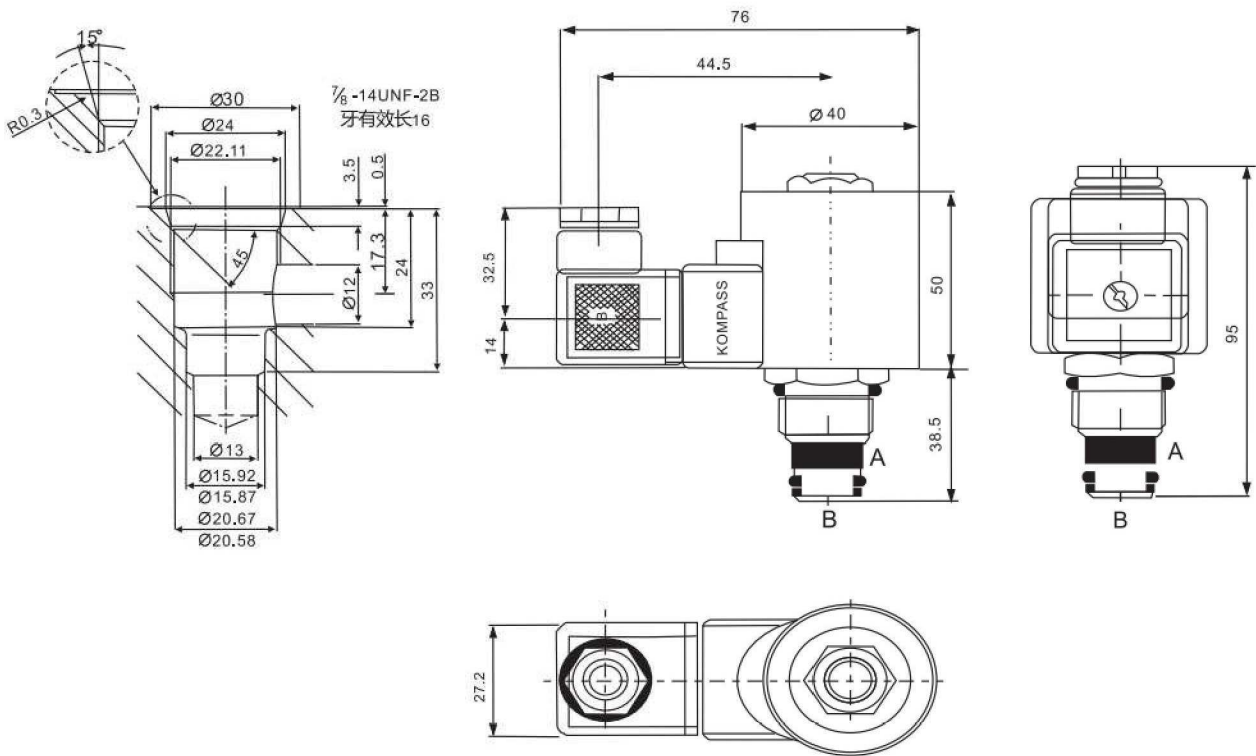

■ 尺寸 Dimension

SIZE	C082
------	------

注：加工孔尺寸同 SV-08、CV-08、CCV-082；

無泄漏閥 No Leaking Valves
HS-G系列 HS-G Series

■ 尺寸圖 Dimension

注：加工孔尺寸同 O2 電磁閥

無泄漏閥 No Leaking Valves HS-PT系列 HS-PT Series

■ 尺寸圖 Dimension

無泄漏閥 No Leaking Valves

JS系列 JS Series

■ 尺寸 Dimension

SIZE	C102
------	------

注：加工孔尺寸同 SV-10、CV-10、CCV-102；

無泄漏閥 No Leaking Valves
JS-G系列 JS-G Series

■ 尺寸圖 Dimension

無泄漏閥 No Leaking Valves
JS-PT系列 JS-PT Series