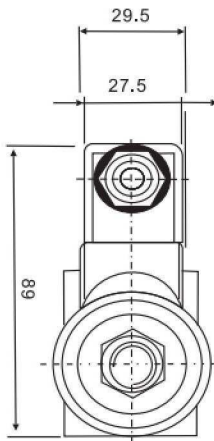

注：加工孔尺寸同 O2電磁閥

無泄漏閥 No Leaking Valves
PB-PT系列 PB-PT Series

■ 尺寸 Dimension

無泄漏閥 No Leaking Valves
DE系列 DE Series

■ 尺寸圖

SIZE	C102
------	------

Dimension

注：加工孔尺寸同 SV-10、CV-10、CCV-102；

備注：S2A常閉後面不能用手動。

無泄漏閥 No Leaking Valves
DE-G系列 DE-G Series

■ 尺寸圖
Dimension

無泄漏閥 No Leaking Valves
DE-PT系列 DE-PT Series

■ 尺寸圖 Dimension

無泄漏閥 No Leaking Valves
TT系列 TT Series

■ 尺寸圖 Dimension

SIZE	C122
------	------

注：加工孔尺寸同 SV-12、CV-12、CCV-122；

無泄漏閥 No Leaking Valves

TT-G系列 TT-G Series

■ 尺寸圖 Dimension

無泄漏閥 No Leaking Valves
TT-PT系列 TT-PT Series

■ 尺寸 Dimension

注：加工孔尺寸同 SV-12、CV-12、CCV-122

無泄漏閥 No Leaking Valves
SJ系列 SJ Series

■ 尺寸圖 Dimension

SIZE	C162
------	------

注：加工孔尺寸同 SV-16、CCV-162

無泄漏閥 No Leaking Valves
SJ-G系列 SJ-G Series

■ 尺寸圖 Dimension

無泄漏閥 No Leaking Valves
SJ-PT系列 SJ-PT Series

■ 尺寸圖 Dimension

無泄漏閥 No Leaking Valves
HS系列 HS Series