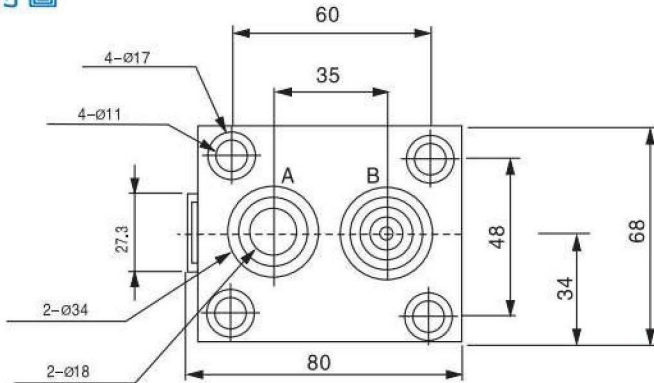

無泄漏閥 No Leaking Valves

JS系列 JS Series

■ 尺寸 Dimension

SIZE	C102
------	------

注：加工孔尺寸同 SV-10、CV-10、CCV-102；

無泄漏閥 No Leaking Valves
JS-G系列 JS-G Series

■ 尺寸圖 Dimension

無泄漏閥 No Leaking Valves
JS-PT系列 JS-PT Series

■ 尺寸圖 Dimension

無泄漏閥 No Leaking Valves
LS系列 LS Series

■ 尺寸 Dimension

SIZE	C122
------	------

注：加工孔尺寸同 SV-12、CV-12、CCV-122；

無泄漏閥 No Leaking Valves
LS-G系列 LS-G Series

■ 尺寸圖 Dimension

無泄漏閥 No Leaking Valves
LS-PT系列 LS-PT Series

■ 尺寸 Dimension

注：加工孔尺寸同 SV-12、CV-12、CCV-122

無泄漏閥 No Leaking Valves

PS系列 PS Series

■ 尺寸圖 Dimension

SIZE	C162
------	------

注：加工孔尺寸同 SV-16、CCV-162；

無泄漏閥 No Leaking Valves
PS-G系列 PS-G Series