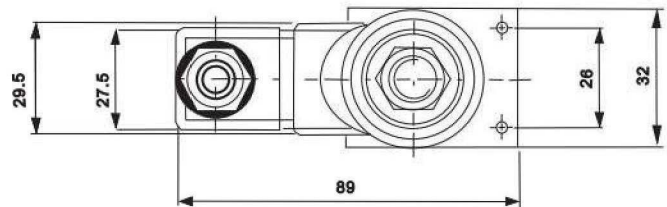

無泄漏閥 No Leaking Valves

PB系列 PB Series

尺寸

SIZE	C082
------	------

Dimension

注：加工孔尺寸同 SV-08、CV-08、CCV-082；

無泄漏閥 No Leaking Valves
PB-G系列 PB-G Series

■ 尺寸圖 Dimension

注：加工孔尺寸同 O2電磁閥

無泄漏閥 No Leaking Valves
PB-PT系列 PB-PT Series

■ 尺寸 Dimension

無泄漏閥 No Leaking Valves
DE系列 DE Series

■ 尺寸圖

SIZE	C102
------	------

Dimension

注：加工孔尺寸同 SV-10、CV-10、CCV-102；

備注：S2A常閉後面不能用手動。

無泄漏閥 No Leaking Valves
DE-G系列 DE-G Series

■ 尺寸圖
Dimension

無泄漏閥 No Leaking Valves
DE-PT系列 DE-PT Series

■ 尺寸圖 Dimension

無泄漏閥 No Leaking Valves
TT系列 TT Series

■ 尺寸圖 Dimension

SIZE	C122
------	------