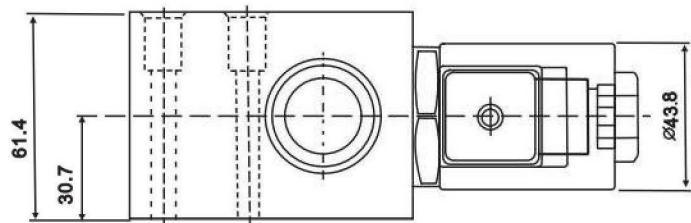

■ 尺寸圖 Dimension

SIZE	C162
------	------

注：加工孔尺寸同 SV-16、CCV-162

無泄漏閥 No Leaking Valves
SJ-G系列 SJ-G Series

■ 尺寸圖 Dimension

無泄漏閥 No Leaking Valves
SJ-PT系列 SJ-PT Series

■ 尺寸圖 Dimension

無泄漏閥 No Leaking Valves
HS系列 HS Series

■ 尺寸 Dimension

SIZE	C082
------	------

注：加工孔尺寸同 SV-08、CV-08、CCV-082；

無泄漏閥 No Leaking Valves
HS-G系列 HS-G Series

■ 尺寸圖 Dimension

注：加工孔尺寸同 O2 電磁閥

無泄漏閥 No Leaking Valves HS-PT系列 HS-PT Series

■ 尺寸圖 Dimension

無泄漏閥 No Leaking Valves

JS系列 JS Series

■ 尺寸 Dimension

SIZE	C102
------	------

注：加工孔尺寸同 SV-10、CV-10、CCV-102；

無泄漏閥 No Leaking Valves
JS-G系列 JS-G Series

■ 尺寸圖 Dimension

無泄漏閥 No Leaking Valves
JS-PT系列 JS-PT Series