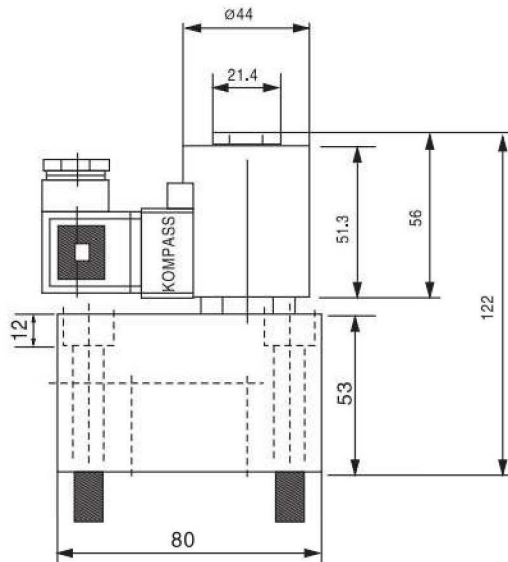

無泄漏閥 No Leaking Valves

JS系列 JS Series

■ 尺寸 Dimension

SIZE	C102
------	------

注：加工孔尺寸同 SV-10、CV-10、CCV-102；

無泄漏閥 No Leaking Valves
JS-G系列 JS-G Series

■ 尺寸圖 Dimension

無泄漏閥 No Leaking Valves
JS-PT系列 JS-PT Series

■ 尺寸圖 Dimension

無泄漏閥 No Leaking Valves
LS系列 LS Series

■ 尺寸 Dimension

SIZE	C122
------	------

注：加工孔尺寸同 SV-12、CV-12、CCV-122；

無泄漏閥 No Leaking Valves
LS-G系列 LS-G Series

■ 尺寸圖 Dimension

無泄漏閥 No Leaking Valves
LS-PT系列 LS-PT Series

■ 尺寸 Dimension

注：加工孔尺寸同 SV-12、CV-12、CCV-122

無泄漏閥 No Leaking Valves

PS系列 PS Series

■ 尺寸圖 Dimension

SIZE	C162
------	------

注：加工孔尺寸同 SV-16、CCV-162；

無泄漏閥 No Leaking Valves
PS-G系列 PS-G Series

■ 尺寸圖 Dimension

無泄漏閥 No Leaking Valves
PS-PT系列 PS-PT Series

■ 尺寸圖 Dimension