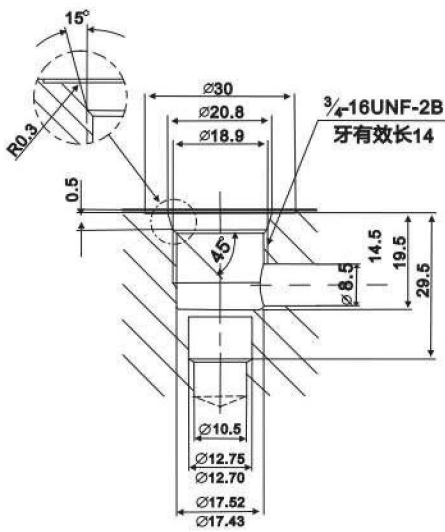

注：加工孔尺寸同 SV-12、CV-12、CCV-122；

無泄漏閥 No Leaking Valves

TT-G系列 TT-G Series

■ 尺寸圖 Dimension

無泄漏閥 No Leaking Valves
TT-PT系列 TT-PT Series

■ 尺寸 Dimension

注：加工孔尺寸同 SV-12、CV-12、CCV-122

無泄漏閥 No Leaking Valves
SJ系列 SJ Series

■ 尺寸圖 Dimension

SIZE	C162
------	------

注：加工孔尺寸同 SV-16、CCV-162

無泄漏閥 No Leaking Valves
SJ-G系列 SJ-G Series

■ 尺寸圖 Dimension

無泄漏閥 No Leaking Valves
SJ-PT系列 SJ-PT Series

■ 尺寸圖 Dimension

無泄漏閥 No Leaking Valves
HS系列 HS Series

■ 尺寸 Dimension

SIZE	C082
------	------

注：加工孔尺寸同 SV-08、CV-08、CCV-082；

無泄漏閥 No Leaking Valves
HS-G系列 HS-G Series

■ 尺寸圖 Dimension

注：加工孔尺寸同 O2 電磁閥

無泄漏閥 No Leaking Valves HS-PT系列 HS-PT Series

■ 尺寸圖 Dimension

■ 尺寸圖 Dimension

無泄漏閥 No Leaking Valves
LS系列 LS Series

■ 尺寸 Dimension

SIZE	C122
------	------

注：加工孔尺寸同 SV-12、CV-12、CCV-122；

無泄漏閥 No Leaking Valves
LS-G系列 LS-G Series

■ 尺寸圖 Dimension

無泄漏閥 No Leaking Valves
LS-PT系列 LS-PT Series