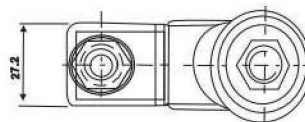

無泄漏閥 No Leaking Valves

PB系列 PB Series

尺寸

SIZE	C082
------	------

Dimension

注：加工孔尺寸同 SV-08、CV-08、CCV-082；

無泄漏閥 No Leaking Valves
PB-G系列 PB-G Series

■ 尺寸圖 Dimension

注：加工孔尺寸同 O2電磁閥

無泄漏閥 No Leaking Valves
PB-PT系列 PB-PT Series

■ 尺寸 Dimension

無泄漏閥 No Leaking Valves
DE系列 DE Series

■ 尺寸圖

SIZE	C102
------	------

Dimension

注：加工孔尺寸同 SV-10、CV-10、CCV-102；

備注：S2A常閉後面不能用手動。

無泄漏閥 No Leaking Valves
DE-G系列 DE-G Series

■ 尺寸圖
Dimension

無泄漏閥 No Leaking Valves
DE-PT系列 DE-PT Series

■ 尺寸圖 Dimension

無泄漏閥 No Leaking Valves
TT系列 TT Series

■ 尺寸圖 Dimension

SIZE	C122
------	------