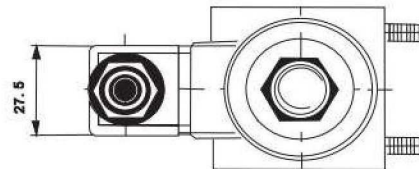

無泄漏閥 No Leaking Valves

PB系列 PB Series

尺寸

SIZE	C082
------	------

Dimension

注：加工孔尺寸同 SV-08、CV-08、CCV-082；

無泄漏閥 No Leaking Valves
PB-G系列 PB-G Series

■ 尺寸圖 Dimension

注：加工孔尺寸同 O2電磁閥

無泄漏閥 No Leaking Valves
PB-PT系列 PB-PT Series

■ 尺寸 Dimension

無泄漏閥 No Leaking Valves
DE系列 DE Series

■ 尺寸圖

SIZE	C102
------	------

Dimension

注：加工孔尺寸同 SV-10、CV-10、CCV-102；

備注：S2A常閉後面不能用手動。

無泄漏閥 No Leaking Valves
DE-G系列 DE-G Series

■ 尺寸圖
Dimension

無泄漏閥 No Leaking Valves
DE-PT系列 DE-PT Series

■ 尺寸圖 Dimension

無泄漏閥 No Leaking Valves
TT系列 TT Series

■ 尺寸圖 Dimension

SIZE	C122
------	------

注：加工孔尺寸同 SV-12、CV-12、CCV-122；

無泄漏閥 No Leaking Valves

TT-G系列 TT-G Series

■ 尺寸圖 Dimension

無泄漏閥 No Leaking Valves
TT-PT系列 TT-PT Series

■ 尺寸 Dimension

注：加工孔尺寸同 SV-12、CV-12、CCV-122

無泄漏閥 No Leaking Valves
SJ系列 SJ Series