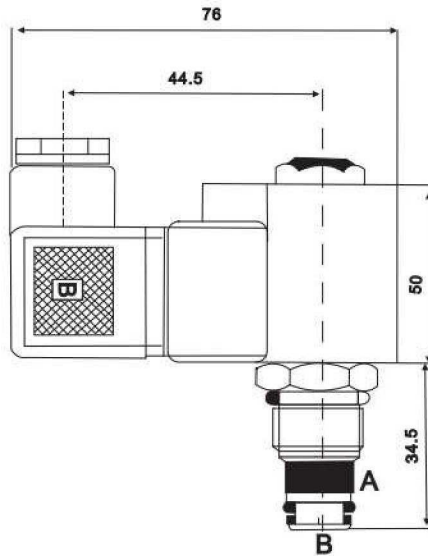

注：加工孔尺寸同 SV-12、CV-12、CCV-122；

無泄漏閥 No Leaking Valves

TT-G系列 TT-G Series

■ 尺寸圖 Dimension

無泄漏閥 No Leaking Valves
TT-PT系列 TT-PT Series

■ 尺寸 Dimension

注：加工孔尺寸同 SV-12、CV-12、CCV-122

無泄漏閥 No Leaking Valves
SJ系列 SJ Series

■ 尺寸圖 Dimension

SIZE	C162
------	------

注：加工孔尺寸同 SV-16、CCV-162

無泄漏閥 No Leaking Valves
SJ-G系列 SJ-G Series

■ 尺寸圖 Dimension

無泄漏閥 No Leaking Valves
SJ-PT系列 SJ-PT Series

■ 尺寸圖 Dimension

無泄漏閥 No Leaking Valves
HS系列 HS Series

■ 尺寸 Dimension

SIZE	C082
------	------

注：加工孔尺寸同 SV-08、CV-08、CCV-082；

無泄漏閥 No Leaking Valves
HS-G系列 HS-G Series

■ 尺寸圖 Dimension

注：加工孔尺寸同 O2 電磁閥

無泄漏閥 No Leaking Valves HS-PT系列 HS-PT Series

■ 尺寸圖 Dimension

■ 尺寸圖 Dimension

無泄漏閥 No Leaking Valves
LS系列 LS Series

■ 尺寸 Dimension

SIZE	C122
------	------

注：加工孔尺寸同 SV-12、CV-12、CCV-122；

無泄漏閥 No Leaking Valves
LS-G系列 LS-G Series

■ 尺寸圖 Dimension

無泄漏閥 No Leaking Valves
LS-PT系列 LS-PT Series