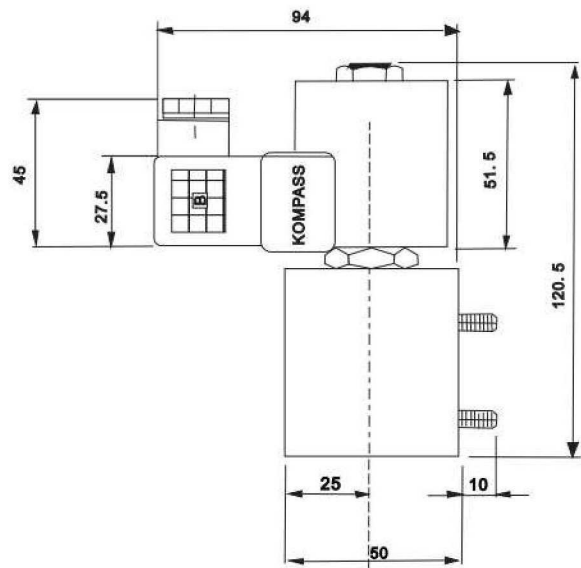

無泄漏閥 No Leaking Valves

PB系列 PB Series

尺寸

SIZE	C082
------	------

Dimension

注：加工孔尺寸同 SV-08、CV-08、CCV-082；

無泄漏閥 No Leaking Valves
PB-G系列 PB-G Series

■ 尺寸圖 Dimension

注：加工孔尺寸同 O2電磁閥

無泄漏閥 No Leaking Valves
PB-PT系列 PB-PT Series

■ 尺寸 Dimension

無泄漏閥 No Leaking Valves
DE系列 DE Series

■ 尺寸圖

SIZE	C102
------	------

Dimension

注：加工孔尺寸同 SV-10、CV-10、CCV-102；

備注：S2A常閉後面不能用手動。

無泄漏閥 No Leaking Valves
DE-G系列 DE-G Series

■ 尺寸圖
Dimension

無泄漏閥 No Leaking Valves
DE-PT系列 DE-PT Series

■ 尺寸圖 Dimension

無泄漏閥 No Leaking Valves
TT系列 TT Series

■ 尺寸圖 Dimension

SIZE	C122
------	------