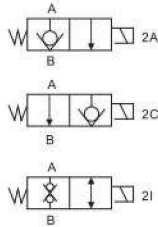

■ 尺寸圖 Dimension

SIZE	C162
------	------

注：加工孔尺寸同 SV-16、CCV-162

無泄漏閥 No Leaking Valves
SJ-G系列 SJ-G Series

■ 尺寸圖 Dimension

無泄漏閥 No Leaking Valves
SJ-PT系列 SJ-PT Series

■ 尺寸圖 Dimension

無泄漏閥 No Leaking Valves
HS系列 HS Series

■ 尺寸 Dimension

SIZE	C082
------	------

注：加工孔尺寸同 SV-08、CV-08、CCV-082；

無泄漏閥 No Leaking Valves
HS-G系列 HS-G Series

■ 尺寸圖 Dimension

注：加工孔尺寸同 O2 電磁閥

無泄漏閥 No Leaking Valves HS-PT系列 HS-PT Series

■ 尺寸圖 Dimension

無泄漏閥 No Leaking Valves

JS系列 JS Series

■ 尺寸 Dimension

SIZE	C102
------	------

注：加工孔尺寸同 SV-10、CV-10、CCV-102；

無泄漏閥 No Leaking Valves
JS-G系列 JS-G Series

■ 尺寸圖 Dimension

無泄漏閥 No Leaking Valves
JS-PT系列 JS-PT Series

■ 尺寸圖 Dimension

無泄漏閥 No Leaking Valves
LS系列 LS Series

■ 尺寸 Dimension

SIZE	C122
------	------

注：加工孔尺寸同 SV-12、CV-12、CCV-122；

無泄漏閥 No Leaking Valves
LS-G系列 LS-G Series

■ 尺寸圖 Dimension

無泄漏閥 No Leaking Valves
LS-PT系列 LS-PT Series