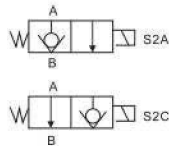

無泄漏閥 No Leaking Valves

PB系列 PB Series

尺寸

SIZE	C082
------	------

Dimension

注：加工孔尺寸同 SV-08、CV-08、CCV-082；

無泄漏閥 No Leaking Valves
PB-G系列 PB-G Series

■ 尺寸圖 Dimension

注：加工孔尺寸同 O2電磁閥

無泄漏閥 No Leaking Valves
PB-PT系列 PB-PT Series

■ 尺寸 Dimension

無泄漏閥 No Leaking Valves
DE系列 DE Series

■ 尺寸圖

SIZE	C102
------	------

Dimension

注：加工孔尺寸同 SV-10、CV-10、CCV-102；

備注：S2A常閉後面不能用手動。

無泄漏閥 No Leaking Valves
DE-G系列 DE-G Series

■ 尺寸圖
Dimension

無泄漏閥 No Leaking Valves
DE-PT系列 DE-PT Series

■ 尺寸圖 Dimension

無泄漏閥 No Leaking Valves
TT系列 TT Series

■ 尺寸圖 Dimension

SIZE	C122
------	------