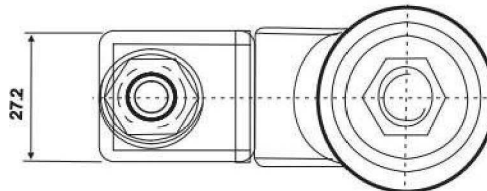

備注：S2A常閉後面不能用手動。

無泄漏閥 No Leaking Valves
DE-G系列 DE-G Series

■ 尺寸圖
Dimension

無泄漏閥 No Leaking Valves
DE-PT系列 DE-PT Series

■ 尺寸圖 Dimension

無泄漏閥 No Leaking Valves
TT系列 TT Series

■ 尺寸圖 Dimension

SIZE	C122
------	------

注：加工孔尺寸同 SV-12、CV-12、CCV-122；

無泄漏閥 No Leaking Valves

TT-G系列 TT-G Series

■ 尺寸圖 Dimension

無泄漏閥 No Leaking Valves
TT-PT系列 TT-PT Series

■ 尺寸 Dimension

注：加工孔尺寸同 SV-12、CV-12、CCV-122

無泄漏閥 No Leaking Valves
SJ系列 SJ Series

■ 尺寸圖 Dimension

SIZE	C162
------	------

注：加工孔尺寸同 SV-16、CCV-162

無泄漏閥 No Leaking Valves
SJ-G系列 SJ-G Series

■ 尺寸圖 Dimension

無泄漏閥 No Leaking Valves
SJ-PT系列 SJ-PT Series

■ 尺寸圖 Dimension

無泄漏閥 No Leaking Valves
HS系列 HS Series

■ 尺寸 Dimension

SIZE	C082
------	------

注：加工孔尺寸同 SV-08、CV-08、CCV-082；

無泄漏閥 No Leaking Valves
HS-G系列 HS-G Series

■ 尺寸圖 Dimension

注：加工孔尺寸同 O2 電磁閥

無泄漏閥 No Leaking Valves HS-PT系列 HS-PT Series

■ 尺寸圖 Dimension