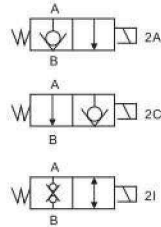

備注：S2A常閉後面不能用手動。

無泄漏閥 No Leaking Valves
DE-G系列 DE-G Series

■ 尺寸圖
Dimension

無泄漏閥 No Leaking Valves
DE-PT系列 DE-PT Series

■ 尺寸圖 Dimension

無泄漏閥 No Leaking Valves
TT系列 TT Series

■ 尺寸圖 Dimension

SIZE	C122
------	------

注：加工孔尺寸同 SV-12、CV-12、CCV-122；

無泄漏閥 No Leaking Valves

TT-G系列 TT-G Series

■ 尺寸圖 Dimension

無泄漏閥 No Leaking Valves
TT-PT系列 TT-PT Series

■ 尺寸 Dimension

注：加工孔尺寸同 SV-12、CV-12、CCV-122

無泄漏閥 No Leaking Valves
SJ系列 SJ Series

■ 尺寸圖 Dimension

SIZE	C162
------	------

注：加工孔尺寸同 SV-16、CCV-162

無泄漏閥 No Leaking Valves
SJ-G系列 SJ-G Series

■ 尺寸圖 Dimension

無泄漏閥 No Leaking Valves
SJ-PT系列 SJ-PT Series

■ 尺寸圖 Dimension

無泄漏閥 No Leaking Valves
HS系列 HS Series

■ 尺寸 Dimension

SIZE	C082
------	------

注：加工孔尺寸同 SV-08、CV-08、CCV-082；

無泄漏閥 No Leaking Valves
HS-G系列 HS-G Series

■ 尺寸圖 Dimension

注：加工孔尺寸同 O2 電磁閥

無泄漏閥 No Leaking Valves HS-PT系列 HS-PT Series

■ 尺寸圖 Dimension