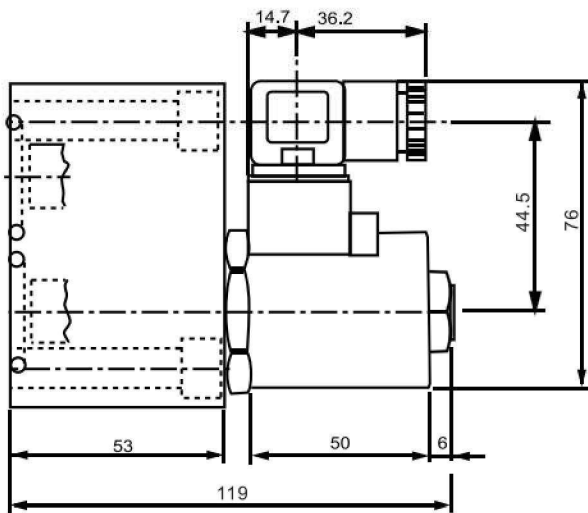

■ 尺寸圖 Dimension

無泄漏閥 No Leaking Valves
LS系列 LS Series

■ 尺寸 Dimension

SIZE	C122
------	------

注：加工孔尺寸同 SV-12、CV-12、CCV-122；

無泄漏閥 No Leaking Valves
LS-G系列 LS-G Series

■ 尺寸圖 Dimension

無泄漏閥 No Leaking Valves
LS-PT系列 LS-PT Series

■ 尺寸 Dimension

注：加工孔尺寸同 SV-12、CV-12、CCV-122

無泄漏閥 No Leaking Valves

PS系列 PS Series

■ 尺寸圖 Dimension

SIZE	C162
------	------

注：加工孔尺寸同 SV-16、CCV-162；

無泄漏閥 No Leaking Valves
PS-G系列 PS-G Series

■ 尺寸圖 Dimension

無泄漏閥 No Leaking Valves
PS-PT系列 PS-PT Series

■ 尺寸圖 Dimension