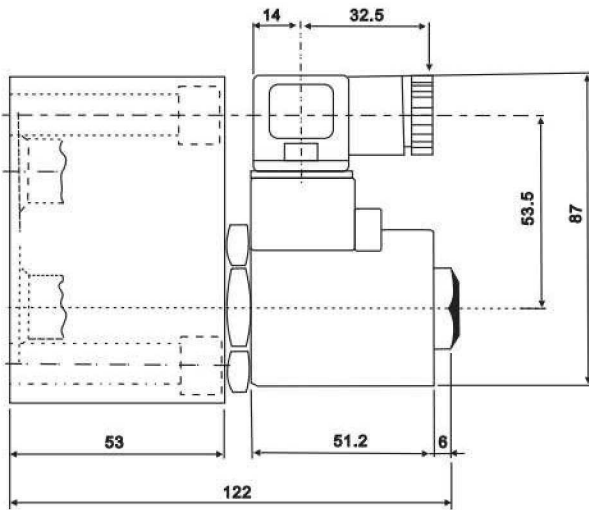

注：加工孔尺寸同 SV-12、CV-12、CCV-122；

無泄漏閥 No Leaking Valves

TT-G系列 TT-G Series

■ 尺寸圖 Dimension

無泄漏閥 No Leaking Valves
TT-PT系列 TT-PT Series

■ 尺寸 Dimension

注：加工孔尺寸同 SV-12、CV-12、CCV-122

無泄漏閥 No Leaking Valves
SJ系列 SJ Series

■ 尺寸圖 Dimension

SIZE	C162
------	------

注：加工孔尺寸同 SV-16、CCV-162

無泄漏閥 No Leaking Valves
SJ-G系列 SJ-G Series

■ 尺寸圖 Dimension

無泄漏閥 No Leaking Valves
SJ-PT系列 SJ-PT Series

■ 尺寸圖 Dimension

無泄漏閥 No Leaking Valves
HS系列 HS Series

■ 尺寸 Dimension

SIZE	C082
------	------

注：加工孔尺寸同 SV-08、CV-08、CCV-082；

無泄漏閥 No Leaking Valves
HS-G系列 HS-G Series

■ 尺寸圖 Dimension

注：加工孔尺寸同 O2 電磁閥

無泄漏閥 No Leaking Valves HS-PT系列 HS-PT Series

■ 尺寸圖 Dimension

■ 尺寸圖 Dimension

無泄漏閥 No Leaking Valves
LS系列 LS Series

■ 尺寸 Dimension

SIZE	C122
------	------

注：加工孔尺寸同 SV-12、CV-12、CCV-122；

無泄漏閥 No Leaking Valves
LS-G系列 LS-G Series

■ 尺寸圖 Dimension

無泄漏閥 No Leaking Valves
LS-PT系列 LS-PT Series