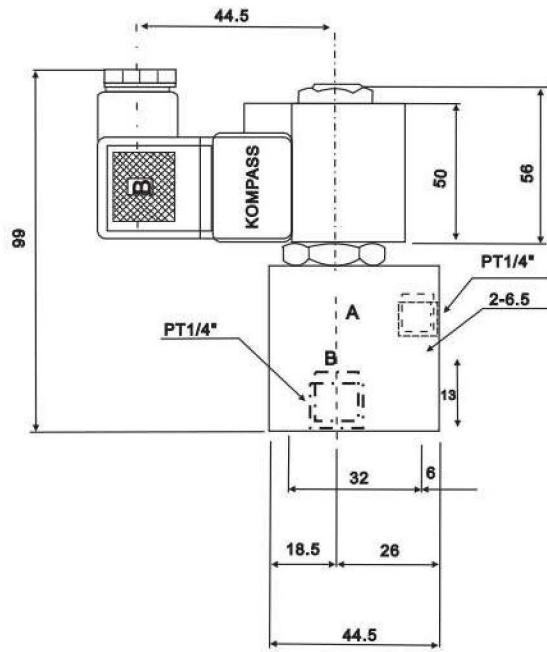

■ 尺寸圖 Dimension

SIZE	C162
------	------

注：加工孔尺寸同 SV-16、CCV-162

無泄漏閥 No Leaking Valves
SJ-G系列 SJ-G Series

■ 尺寸圖 Dimension

無泄漏閥 No Leaking Valves
SJ-PT系列 SJ-PT Series

■ 尺寸圖 Dimension

無泄漏閥 No Leaking Valves
HS系列 HS Series

■ 尺寸 Dimension

SIZE	C082
------	------

注：加工孔尺寸同 SV-08、CV-08、CCV-082；

無泄漏閥 No Leaking Valves
HS-G系列 HS-G Series

■ 尺寸圖 Dimension

注：加工孔尺寸同 O2 電磁閥

無泄漏閥 No Leaking Valves HS-PT系列 HS-PT Series

■ 尺寸圖 Dimension

無泄漏閥 No Leaking Valves

JS系列 JS Series

■ 尺寸 Dimension

SIZE	C102
------	------

注：加工孔尺寸同 SV-10、CV-10、CCV-102；

無泄漏閥 No Leaking Valves
JS-G系列 JS-G Series

■ 尺寸圖 Dimension

無泄漏閥 No Leaking Valves
JS-PT系列 JS-PT Series

■ 尺寸圖 Dimension

無泄漏閥 No Leaking Valves
LS系列 LS Series

■ 尺寸 Dimension

SIZE	C122
------	------

注：加工孔尺寸同 SV-12、CV-12、CCV-122；

無泄漏閥 No Leaking Valves
LS-G系列 LS-G Series

■ 尺寸圖 Dimension

無泄漏閥 No Leaking Valves
LS-PT系列 LS-PT Series