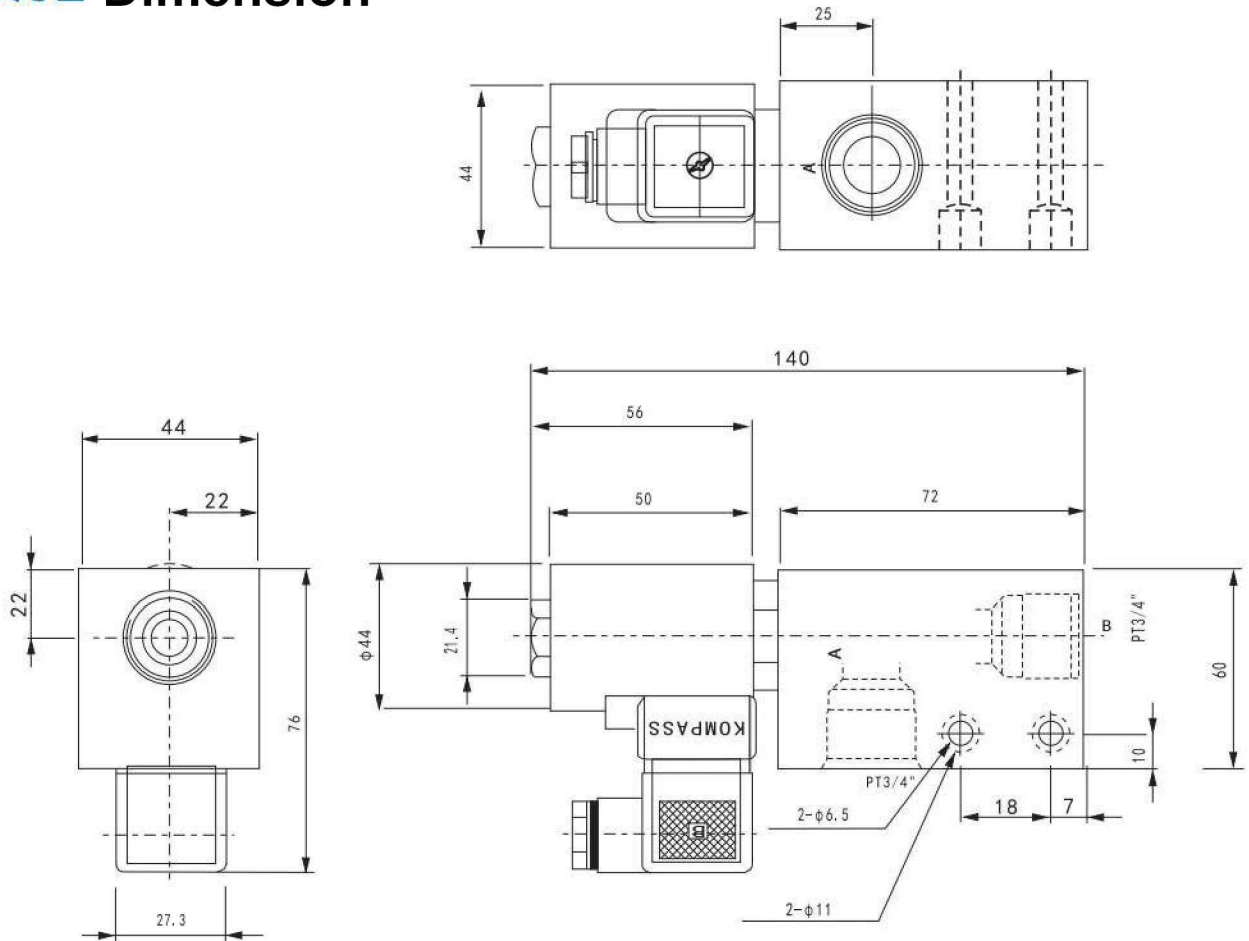

無泄漏閥 No Leaking Valves

JS系列 JS Series

■ 尺寸 Dimension

SIZE	C102
------	------

注：加工孔尺寸同 SV-10、CV-10、CCV-102；

無泄漏閥 No Leaking Valves
JS-G系列 JS-G Series

■ 尺寸圖 Dimension

無泄漏閥 No Leaking Valves
JS-PT系列 JS-PT Series

■ 尺寸圖 Dimension

無泄漏閥 No Leaking Valves
LS系列 LS Series

■ 尺寸 Dimension

SIZE	C122
------	------

注：加工孔尺寸同 SV-12、CV-12、CCV-122；

無泄漏閥 No Leaking Valves
LS-G系列 LS-G Series

■ 尺寸圖 Dimension

無泄漏閥 No Leaking Valves
LS-PT系列 LS-PT Series

■ 尺寸 Dimension

注：加工孔尺寸同 SV-12、CV-12、CCV-122

無泄漏閥 No Leaking Valves

PS系列 PS Series

■ 尺寸圖 Dimension

SIZE	C162
------	------

注：加工孔尺寸同 SV-16、CCV-162；

無泄漏閥 No Leaking Valves
PS-G系列 PS-G Series