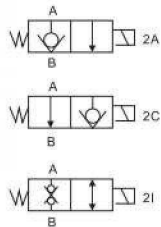

■ 尺寸圖 Dimension

無泄漏閥 No Leaking Valves
LS系列 LS Series

■ 尺寸 Dimension

SIZE	C122
------	------

注：加工孔尺寸同 SV-12、CV-12、CCV-122；

無泄漏閥 No Leaking Valves
LS-G系列 LS-G Series

■ 尺寸圖 Dimension

無泄漏閥 No Leaking Valves
LS-PT系列 LS-PT Series

■ 尺寸 Dimension

注：加工孔尺寸同 SV-12、CV-12、CCV-122

無泄漏閥 No Leaking Valves

PS系列 PS Series

■ 尺寸圖 Dimension

SIZE	C162
------	------

注：加工孔尺寸同 SV-16、CCV-162；

無泄漏閥 No Leaking Valves
PS-G系列 PS-G Series

■ 尺寸圖 Dimension

無泄漏閥 No Leaking Valves
PS-PT系列 PS-PT Series

■ 尺寸圖 Dimension