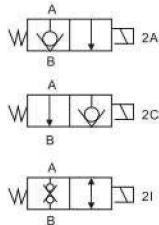

■ 尺寸圖 Dimension

無泄漏閥 No Leaking Valves
LS系列 LS Series

■ 尺寸 Dimension

SIZE	C122
------	------

注：加工孔尺寸同 SV-12、CV-12、CCV-122；

無泄漏閥 No Leaking Valves
LS-G系列 LS-G Series

■ 尺寸圖 Dimension

無泄漏閥 No Leaking Valves
LS-PT系列 LS-PT Series

■ 尺寸 Dimension

注：加工孔尺寸同 SV-12、CV-12、CCV-122

無泄漏閥 No Leaking Valves

PS系列 PS Series

■ 尺寸圖 Dimension

SIZE	C162
------	------

注：加工孔尺寸同 SV-16、CCV-162；

無泄漏閥 No Leaking Valves
PS-G系列 PS-G Series

■ 尺寸圖 Dimension

無泄漏閥 No Leaking Valves
PS-PT系列 PS-PT Series

■ 尺寸圖 Dimension