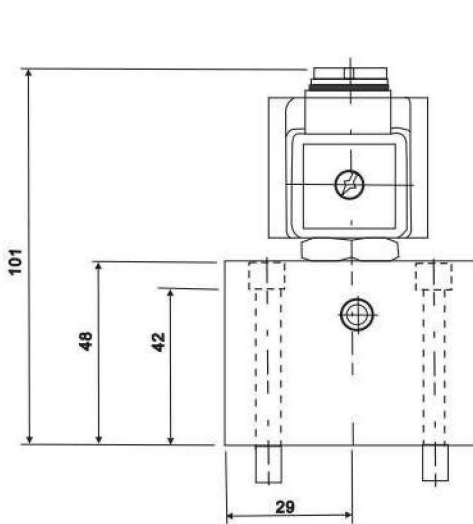

無泄漏閥 No Leaking Valves

PB系列 PB Series

尺寸

SIZE	C082
------	------

Dimension

注：加工孔尺寸同 SV-08、CV-08、CCV-082；

無泄漏閥 No Leaking Valves
PB-G系列 PB-G Series

■ 尺寸圖 Dimension

注：加工孔尺寸同 O2電磁閥

無泄漏閥 No Leaking Valves
PB-PT系列 PB-PT Series

■ 尺寸 Dimension

無泄漏閥 No Leaking Valves
DE系列 DE Series

■ 尺寸圖

SIZE	C102
------	------

Dimension

注：加工孔尺寸同 SV-10、CV-10、CCV-102；

備注：S2A常閉後面不能用手動。

無泄漏閥 No Leaking Valves
DE-G系列 DE-G Series

■ 尺寸圖
Dimension

無泄漏閥 No Leaking Valves
DE-PT系列 DE-PT Series

■ 尺寸圖 Dimension

無泄漏閥 No Leaking Valves
TT系列 TT Series

■ 尺寸圖 Dimension

SIZE	C122
------	------

注：加工孔尺寸同 SV-12、CV-12、CCV-122；

無泄漏閥 No Leaking Valves

TT-G系列 TT-G Series

■ 尺寸圖 Dimension

無泄漏閥 No Leaking Valves
TT-PT系列 TT-PT Series

■ 尺寸 Dimension

注：加工孔尺寸同 SV-12、CV-12、CCV-122

無泄漏閥 No Leaking Valves
SJ系列 SJ Series