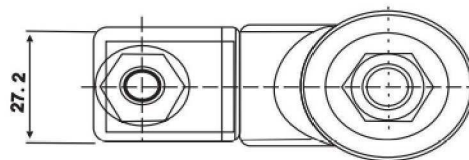

注：加工孔尺寸同 O2電磁閥

無泄漏閥 No Leaking Valves
PB-PT系列 PB-PT Series

■ 尺寸 Dimension

無泄漏閥 No Leaking Valves
DE系列 DE Series

■ 尺寸圖

SIZE	C102
------	------

Dimension

注：加工孔尺寸同 SV-10、CV-10、CCV-102；

備注：S2A常閉後面不能用手動。

無泄漏閥 No Leaking Valves
DE-G系列 DE-G Series

■ 尺寸圖
Dimension

無泄漏閥 No Leaking Valves
DE-PT系列 DE-PT Series

■ 尺寸圖 Dimension

無泄漏閥 No Leaking Valves
TT系列 TT Series

■ 尺寸圖 Dimension

SIZE	C122
------	------

注：加工孔尺寸同 SV-12、CV-12、CCV-122；

無泄漏閥 No Leaking Valves

TT-G系列 TT-G Series

■ 尺寸圖 Dimension

無泄漏閥 No Leaking Valves
TT-PT系列 TT-PT Series

■ 尺寸 Dimension

注：加工孔尺寸同 SV-12、CV-12、CCV-122

無泄漏閥 No Leaking Valves
SJ系列 SJ Series

■ 尺寸圖 Dimension

SIZE	C162
------	------

注：加工孔尺寸同 SV-16、CCV-162

無泄漏閥 No Leaking Valves
SJ-G系列 SJ-G Series

■ 尺寸圖 Dimension

無泄漏閥 No Leaking Valves
SJ-PT系列 SJ-PT Series

■ 尺寸圖 Dimension

無泄漏閥 No Leaking Valves
HS系列 HS Series