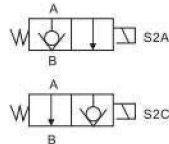

無泄漏閥 No Leaking Valves

PB系列 PB Series

尺寸

SIZE	C082
------	------

Dimension

注：加工孔尺寸同 SV-08、CV-08、CCV-082；

無泄漏閥 No Leaking Valves
PB-G系列 PB-G Series

■ 尺寸圖 Dimension

注：加工孔尺寸同 O2電磁閥

無泄漏閥 No Leaking Valves
PB-PT系列 PB-PT Series

■ 尺寸 Dimension

無泄漏閥 No Leaking Valves
DE系列 DE Series

■ 尺寸圖

SIZE	C102
------	------

Dimension

注：加工孔尺寸同 SV-10、CV-10、CCV-102；

備注：S2A常閉後面不能用手動。

無泄漏閥 No Leaking Valves
DE-G系列 DE-G Series

■ 尺寸圖
Dimension

無泄漏閥 No Leaking Valves
DE-PT系列 DE-PT Series

■ 尺寸圖 Dimension

無泄漏閥 No Leaking Valves
TT系列 TT Series

■ 尺寸圖 Dimension

SIZE	C122
------	------