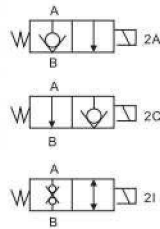

■ 尺寸圖 Dimension

無泄漏閥 No Leaking Valves
LS系列 LS Series

■ 尺寸 Dimension

SIZE	C122
------	------

注：加工孔尺寸同 SV-12、CV-12、CCV-122；

無泄漏閥 No Leaking Valves
LS-G系列 LS-G Series

■ 尺寸圖 Dimension

無泄漏閥 No Leaking Valves
LS-PT系列 LS-PT Series

■ 尺寸 Dimension

注：加工孔尺寸同 SV-12、CV-12、CCV-122

無泄漏閥 No Leaking Valves

PS系列 PS Series

■ 尺寸圖 Dimension

SIZE	C162
------	------

注：加工孔尺寸同 SV-16、CCV-162；

無泄漏閥 No Leaking Valves
PS-G系列 PS-G Series

■ 尺寸圖 Dimension

無泄漏閥 No Leaking Valves
PS-PT系列 PS-PT Series

■ 尺寸圖 Dimension