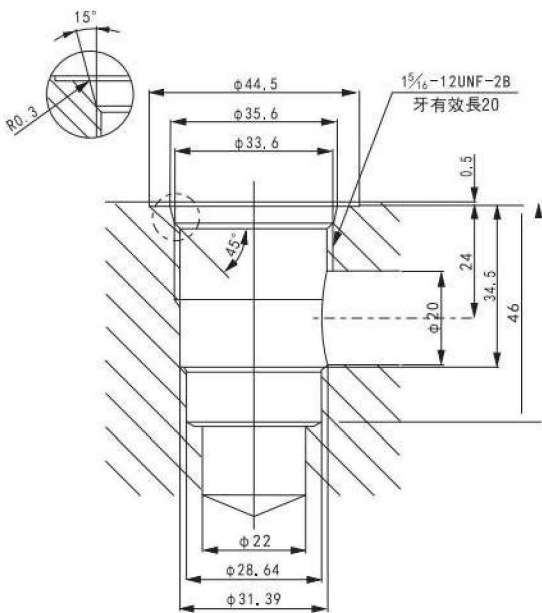

■ 尺寸 Dimension

SIZE	C082
------	------

注：加工孔尺寸同 SV-08、CV-08、CCV-082；

無泄漏閥 No Leaking Valves
HS-G系列 HS-G Series

■ 尺寸圖 Dimension

注：加工孔尺寸同 O2 電磁閥

無泄漏閥 No Leaking Valves HS-PT系列 HS-PT Series

■ 尺寸圖 Dimension

■ 尺寸圖 Dimension

無泄漏閥 No Leaking Valves
LS系列 LS Series

■ 尺寸 Dimension

SIZE	C122
------	------

注：加工孔尺寸同 SV-12、CV-12、CCV-122；

無泄漏閥 No Leaking Valves
LS-G系列 LS-G Series

■ 尺寸圖 Dimension

無泄漏閥 No Leaking Valves
LS-PT系列 LS-PT Series

■ 尺寸 Dimension

注：加工孔尺寸同 SV-12、CV-12、CCV-122

無泄漏閥 No Leaking Valves

PS系列 PS Series

■ 尺寸圖 Dimension

SIZE	C162
------	------

注：加工孔尺寸同 SV-16、CCV-162；

無泄漏閥 No Leaking Valves
PS-G系列 PS-G Series

■ 尺寸圖 Dimension

無泄漏閥 No Leaking Valves
PS-PT系列 PS-PT Series

■ 尺寸圖 Dimension