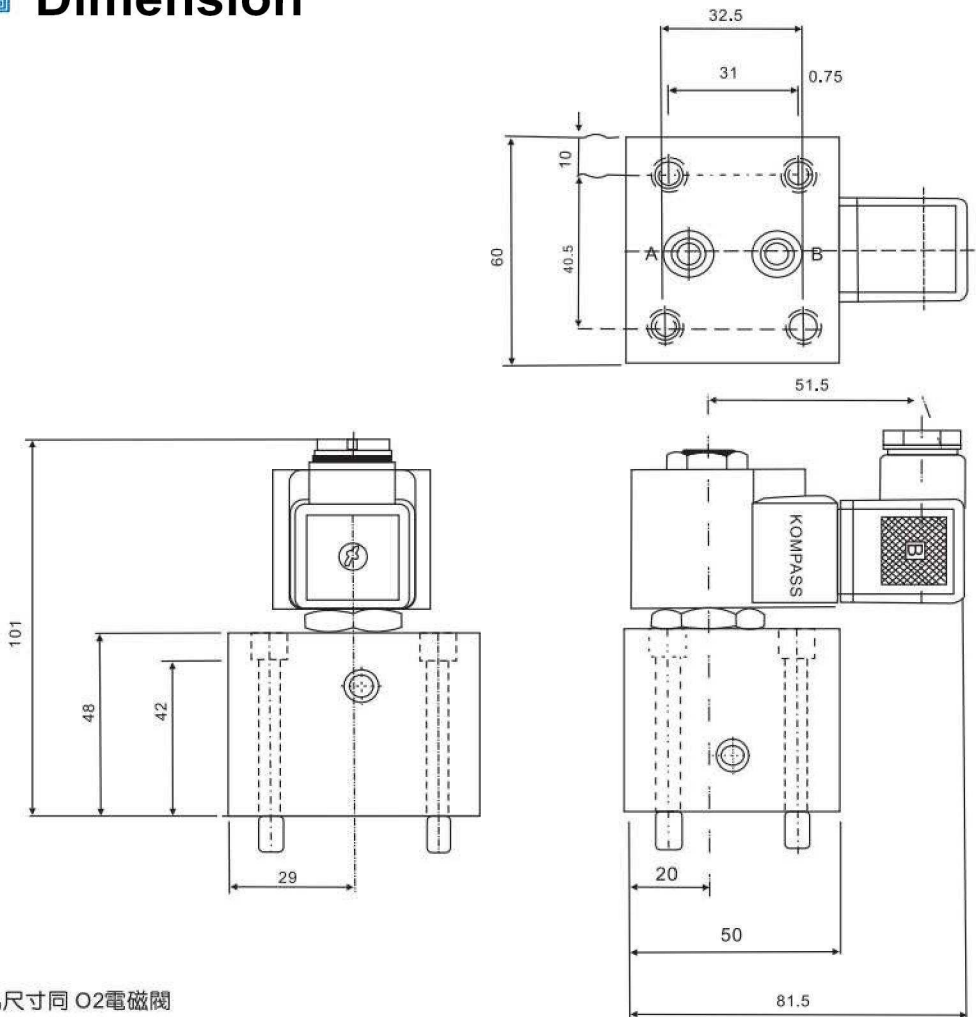

■ 尺寸 Dimension

SIZE	C082
------	------

注：加工孔尺寸同 SV-08、CV-08、CCV-082；

無泄漏閥 No Leaking Valves
HS-G系列 HS-G Series

■ 尺寸圖 Dimension

注：加工孔尺寸同 O2 電磁閥

無泄漏閥 No Leaking Valves HS-PT系列 HS-PT Series

■ 尺寸圖 Dimension

無泄漏閥 No Leaking Valves

JS系列 JS Series

■ 尺寸 Dimension

SIZE	C102
------	------

注：加工孔尺寸同 SV-10、CV-10、CCV-102；

無泄漏閥 No Leaking Valves
JS-G系列 JS-G Series

■ 尺寸圖 Dimension

無泄漏閥 No Leaking Valves
JS-PT系列 JS-PT Series

■ 尺寸圖 Dimension

無泄漏閥 No Leaking Valves
LS系列 LS Series

■ 尺寸 Dimension

SIZE	C122
------	------

注：加工孔尺寸同 SV-12、CV-12、CCV-122；

無泄漏閥 No Leaking Valves
LS-G系列 LS-G Series

■ 尺寸圖 Dimension

無泄漏閥 No Leaking Valves
LS-PT系列 LS-PT Series