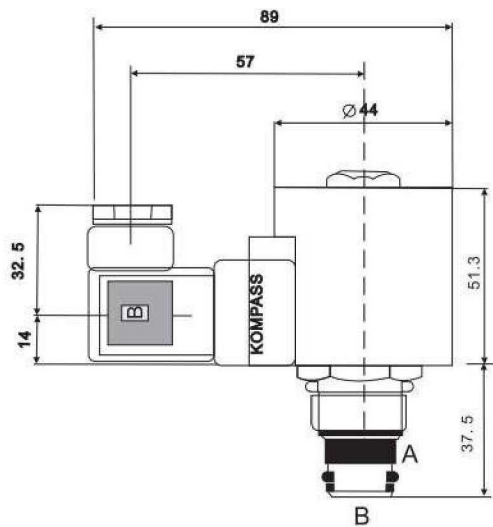

無泄漏閥 No Leaking Valves

PB系列 PB Series

尺寸

SIZE	C082
------	------

Dimension

注：加工孔尺寸同 SV-08、CV-08、CCV-082；

無泄漏閥 No Leaking Valves
PB-G系列 PB-G Series

■ 尺寸圖 Dimension

注：加工孔尺寸同 O2電磁閥

無泄漏閥 No Leaking Valves
PB-PT系列 PB-PT Series

■ 尺寸 Dimension

無泄漏閥 No Leaking Valves
DE系列 DE Series

■ 尺寸圖

SIZE	C102
------	------

Dimension

注：加工孔尺寸同 SV-10、CV-10、CCV-102；

備注：S2A常閉後面不能用手動。

無泄漏閥 No Leaking Valves
DE-G系列 DE-G Series

■ 尺寸圖
Dimension

無泄漏閥 No Leaking Valves
DE-PT系列 DE-PT Series

■ 尺寸圖 Dimension

無泄漏閥 No Leaking Valves
TT系列 TT Series

■ 尺寸圖 Dimension

SIZE	C122
------	------

注：加工孔尺寸同 SV-12、CV-12、CCV-122；

無泄漏閥 No Leaking Valves

TT-G系列 TT-G Series

■ 尺寸圖 Dimension

無泄漏閥 No Leaking Valves
TT-PT系列 TT-PT Series

■ 尺寸 Dimension

注：加工孔尺寸同 SV-12、CV-12、CCV-122

無泄漏閥 No Leaking Valves
SJ系列 SJ Series