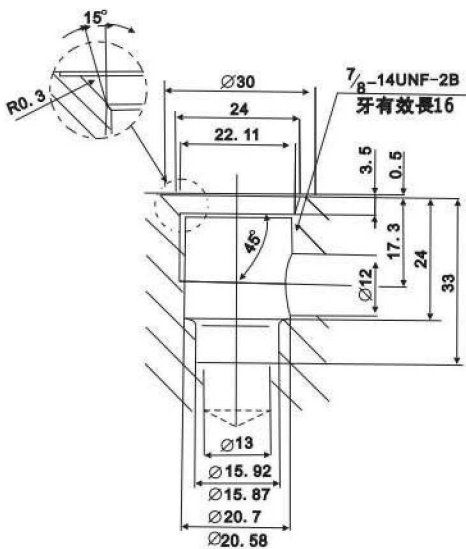

無泄漏閥 No Leaking Valves

PB系列 PB Series

尺寸

SIZE	C082
------	------

Dimension

注：加工孔尺寸同 SV-08、CV-08、CCV-082；

無泄漏閥 No Leaking Valves
PB-G系列 PB-G Series

■ 尺寸圖 Dimension

注：加工孔尺寸同 O2電磁閥

無泄漏閥 No Leaking Valves
PB-PT系列 PB-PT Series

■ 尺寸 Dimension

無泄漏閥 No Leaking Valves
DE系列 DE Series

■ 尺寸圖

SIZE	C102
------	------

Dimension

注：加工孔尺寸同 SV-10、CV-10、CCV-102；

備注：S2A常閉後面不能用手動。

無泄漏閥 No Leaking Valves
DE-G系列 DE-G Series

■ 尺寸圖
Dimension

無泄漏閥 No Leaking Valves
DE-PT系列 DE-PT Series

■ 尺寸圖 Dimension

無泄漏閥 No Leaking Valves
TT系列 TT Series

■ 尺寸圖 Dimension

SIZE	C122
------	------

注：加工孔尺寸同 SV-12、CV-12、CCV-122；

無泄漏閥 No Leaking Valves

TT-G系列 TT-G Series

■ 尺寸圖 Dimension

無泄漏閥 No Leaking Valves
TT-PT系列 TT-PT Series

■ 尺寸 Dimension

注：加工孔尺寸同 SV-12、CV-12、CCV-122

無泄漏閥 No Leaking Valves
SJ系列 SJ Series