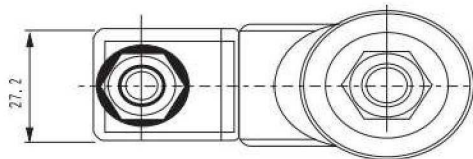

■ 尺寸圖 Dimension

無泄漏閥 No Leaking Valves
LS系列 LS Series

■ 尺寸 Dimension

SIZE	C122
------	------

注：加工孔尺寸同 SV-12、CV-12、CCV-122；

無泄漏閥 No Leaking Valves
LS-G系列 LS-G Series

■ 尺寸圖 Dimension

無泄漏閥 No Leaking Valves
LS-PT系列 LS-PT Series

■ 尺寸 Dimension

注：加工孔尺寸同 SV-12、CV-12、CCV-122

無泄漏閥 No Leaking Valves

PS系列 PS Series

■ 尺寸圖 Dimension

SIZE	C162
------	------

注：加工孔尺寸同 SV-16、CCV-162；

無泄漏閥 No Leaking Valves
PS-G系列 PS-G Series

■ 尺寸圖 Dimension

無泄漏閥 No Leaking Valves
PS-PT系列 PS-PT Series

■ 尺寸圖 Dimension