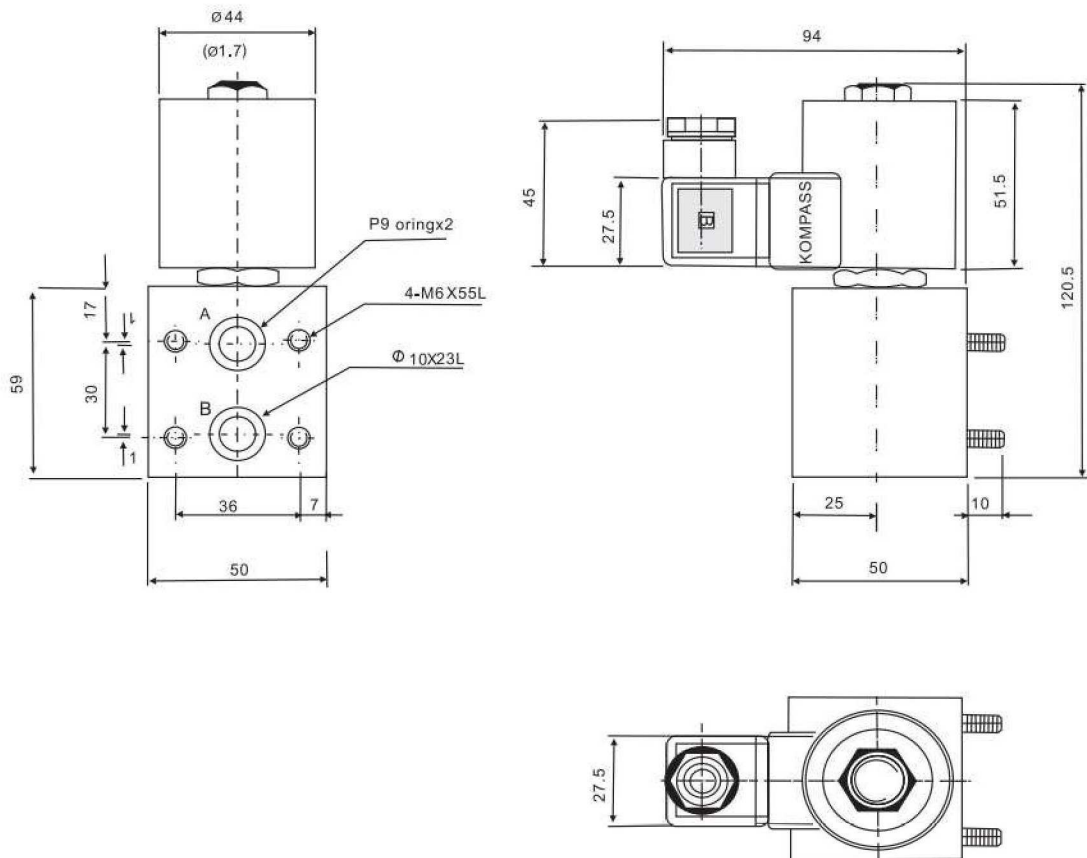

■ 尺寸 Dimension

SIZE	C082
------	------

注：加工孔尺寸同 SV-08、CV-08、CCV-082；

無泄漏閥 No Leaking Valves
HS-G系列 HS-G Series

■ 尺寸圖 Dimension

注：加工孔尺寸同 O2 電磁閥

無泄漏閥 No Leaking Valves HS-PT系列 HS-PT Series

■ 尺寸圖 Dimension

無泄漏閥 No Leaking Valves

JS系列 JS Series

■ 尺寸 Dimension

SIZE	C102
------	------

注：加工孔尺寸同 SV-10、CV-10、CCV-102；

無泄漏閥 No Leaking Valves
JS-G系列 JS-G Series

■ 尺寸圖 Dimension

無泄漏閥 No Leaking Valves
JS-PT系列 JS-PT Series

■ 尺寸圖 Dimension

無泄漏閥 No Leaking Valves
LS系列 LS Series

■ 尺寸 Dimension

SIZE	C122
------	------

注：加工孔尺寸同 SV-12、CV-12、CCV-122；

無泄漏閥 No Leaking Valves
LS-G系列 LS-G Series

■ 尺寸圖 Dimension

無泄漏閥 No Leaking Valves
LS-PT系列 LS-PT Series

■ 尺寸 Dimension

注：加工孔尺寸同 SV-12、CV-12、CCV-122

無泄漏閥 No Leaking Valves

PS系列 PS Series

■ 尺寸圖 Dimension

SIZE	C162
------	------

注：加工孔尺寸同 SV-16、CCV-162；

無泄漏閥 No Leaking Valves
PS-G系列 PS-G Series