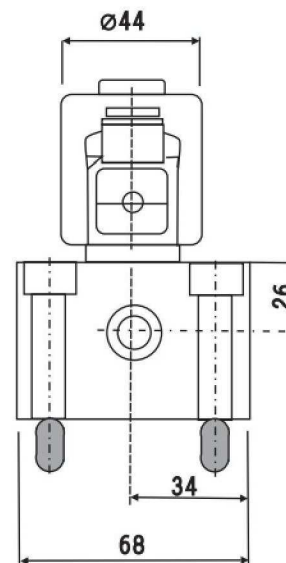

備注：S2A常閉後面不能用手動。

無泄漏閥 No Leaking Valves
DE-G系列 DE-G Series

■ 尺寸圖
Dimension

無泄漏閥 No Leaking Valves
DE-PT系列 DE-PT Series

■ 尺寸圖 Dimension

無泄漏閥 No Leaking Valves
TT系列 TT Series

■ 尺寸圖 Dimension

SIZE	C122
------	------

注：加工孔尺寸同 SV-12、CV-12、CCV-122；

無泄漏閥 No Leaking Valves

TT-G系列 TT-G Series

■ 尺寸圖 Dimension

無泄漏閥 No Leaking Valves
TT-PT系列 TT-PT Series

■ 尺寸 Dimension

注：加工孔尺寸同 SV-12、CV-12、CCV-122

無泄漏閥 No Leaking Valves
SJ系列 SJ Series

■ 尺寸圖 Dimension

SIZE	C162
------	------

注：加工孔尺寸同 SV-16、CCV-162

無泄漏閥 No Leaking Valves
SJ-G系列 SJ-G Series

■ 尺寸圖 Dimension

無泄漏閥 No Leaking Valves
SJ-PT系列 SJ-PT Series

■ 尺寸圖 Dimension

無泄漏閥 No Leaking Valves
HS系列 HS Series

■ 尺寸 Dimension

SIZE	C082
------	------

注：加工孔尺寸同 SV-08、CV-08、CCV-082；

無泄漏閥 No Leaking Valves
HS-G系列 HS-G Series

■ 尺寸圖 Dimension

注：加工孔尺寸同 O2 電磁閥

無泄漏閥 No Leaking Valves HS-PT系列 HS-PT Series

■ 尺寸圖 Dimension