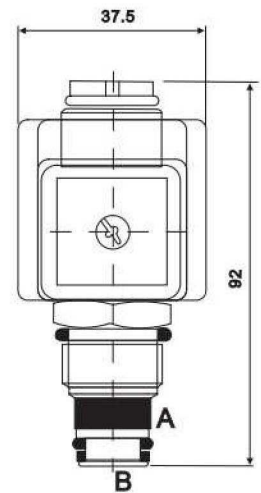

注：加工孔尺寸同 SV-12、CV-12、CCV-122；

無泄漏閥 No Leaking Valves

TT-G系列 TT-G Series

■ 尺寸圖 Dimension

無泄漏閥 No Leaking Valves
TT-PT系列 TT-PT Series

■ 尺寸 Dimension

注：加工孔尺寸同 SV-12、CV-12、CCV-122

無泄漏閥 No Leaking Valves
SJ系列 SJ Series

■ 尺寸圖 Dimension

SIZE	C162
------	------

注：加工孔尺寸同 SV-16、CCV-162

無泄漏閥 No Leaking Valves
SJ-G系列 SJ-G Series

■ 尺寸圖 Dimension

無泄漏閥 No Leaking Valves
SJ-PT系列 SJ-PT Series

■ 尺寸圖 Dimension

無泄漏閥 No Leaking Valves
HS系列 HS Series

■ 尺寸 Dimension

SIZE	C082
------	------

注：加工孔尺寸同 SV-08、CV-08、CCV-082；

無泄漏閥 No Leaking Valves
HS-G系列 HS-G Series

■ 尺寸圖 Dimension

注：加工孔尺寸同 O2 電磁閥

無泄漏閥 No Leaking Valves HS-PT系列 HS-PT Series

■ 尺寸圖 Dimension

■ 尺寸圖 Dimension

無泄漏閥 No Leaking Valves
LS系列 LS Series

■ 尺寸 Dimension

SIZE	C122
------	------

注：加工孔尺寸同 SV-12、CV-12、CCV-122；

無泄漏閥 No Leaking Valves
LS-G系列 LS-G Series

■ 尺寸圖 Dimension

無泄漏閥 No Leaking Valves
LS-PT系列 LS-PT Series