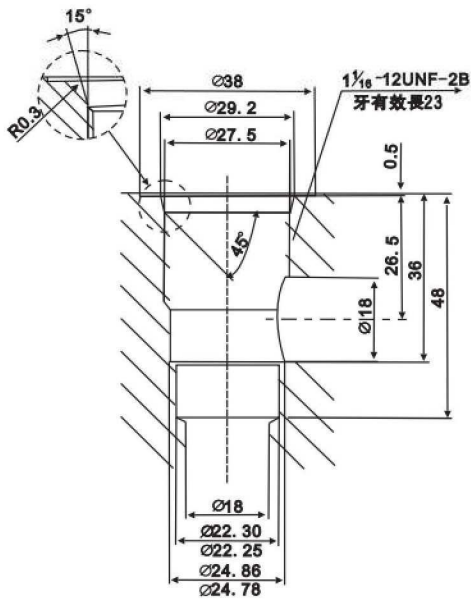

注：加工孔尺寸同 O2電磁閥

無泄漏閥 No Leaking Valves
PB-PT系列 PB-PT Series

■ 尺寸 Dimension

無泄漏閥 No Leaking Valves
DE系列 DE Series

■ 尺寸圖

SIZE	C102
------	------

Dimension

注：加工孔尺寸同 SV-10、CV-10、CCV-102；

備注：S2A常閉後面不能用手動。

無泄漏閥 No Leaking Valves
DE-G系列 DE-G Series

■ 尺寸圖
Dimension

無泄漏閥 No Leaking Valves
DE-PT系列 DE-PT Series

■ 尺寸圖 Dimension

無泄漏閥 No Leaking Valves
TT系列 TT Series

■ 尺寸圖 Dimension

SIZE	C122
------	------

注：加工孔尺寸同 SV-12、CV-12、CCV-122；

無泄漏閥 No Leaking Valves

TT-G系列 TT-G Series

■ 尺寸圖 Dimension

無泄漏閥 No Leaking Valves
TT-PT系列 TT-PT Series

■ 尺寸 Dimension

注：加工孔尺寸同 SV-12、CV-12、CCV-122

無泄漏閥 No Leaking Valves
SJ系列 SJ Series

■ 尺寸圖 Dimension

SIZE	C162
------	------

注：加工孔尺寸同 SV-16、CCV-162

無泄漏閥 No Leaking Valves
SJ-G系列 SJ-G Series

■ 尺寸圖 Dimension

無泄漏閥 No Leaking Valves
SJ-PT系列 SJ-PT Series

■ 尺寸圖 Dimension

無泄漏閥 No Leaking Valves
HS系列 HS Series