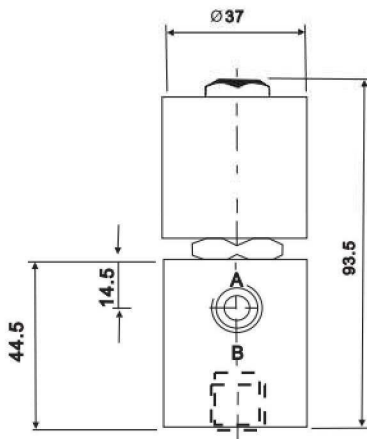

無泄漏閥 No Leaking Valves

PB系列 PB Series

尺寸

SIZE	C082
------	------

Dimension

注：加工孔尺寸同 SV-08、CV-08、CCV-082；

無泄漏閥 No Leaking Valves
PB-G系列 PB-G Series

■ 尺寸圖 Dimension

注：加工孔尺寸同 O2電磁閥

無泄漏閥 No Leaking Valves
PB-PT系列 PB-PT Series

■ 尺寸 Dimension

無泄漏閥 No Leaking Valves
DE系列 DE Series

■ 尺寸圖

SIZE	C102
------	------

Dimension

注：加工孔尺寸同 SV-10、CV-10、CCV-102；

備注：S2A常閉後面不能用手動。

無泄漏閥 No Leaking Valves
DE-G系列 DE-G Series

■ 尺寸圖
Dimension

無泄漏閥 No Leaking Valves
DE-PT系列 DE-PT Series

■ 尺寸圖 Dimension

無泄漏閥 No Leaking Valves
TT系列 TT Series

■ 尺寸圖 Dimension

SIZE	C122
------	------

注：加工孔尺寸同 SV-12、CV-12、CCV-122；

無泄漏閥 No Leaking Valves

TT-G系列 TT-G Series

■ 尺寸圖 Dimension

無泄漏閥 No Leaking Valves
TT-PT系列 TT-PT Series

■ 尺寸 Dimension

注：加工孔尺寸同 SV-12、CV-12、CCV-122

無泄漏閥 No Leaking Valves
SJ系列 SJ Series