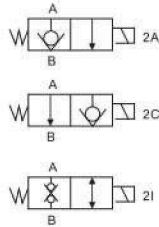

■ 尺寸 Dimension

SIZE	C082
------	------

注：加工孔尺寸同 SV-08、CV-08、CCV-082；

無泄漏閥 No Leaking Valves
HS-G系列 HS-G Series

■ 尺寸圖 Dimension

注：加工孔尺寸同 O2 電磁閥

無泄漏閥 No Leaking Valves HS-PT系列 HS-PT Series

■ 尺寸圖 Dimension

無泄漏閥 No Leaking Valves

JS系列 JS Series

■ 尺寸 Dimension

SIZE	C102
------	------

注：加工孔尺寸同 SV-10、CV-10、CCV-102；

無泄漏閥 No Leaking Valves
JS-G系列 JS-G Series

■ 尺寸圖 Dimension

無泄漏閥 No Leaking Valves
JS-PT系列 JS-PT Series

■ 尺寸圖 Dimension

無泄漏閥 No Leaking Valves
LS系列 LS Series

■ 尺寸 Dimension

SIZE	C122
------	------

注：加工孔尺寸同 SV-12、CV-12、CCV-122；

無泄漏閥 No Leaking Valves
LS-G系列 LS-G Series

■ 尺寸圖 Dimension

無泄漏閥 No Leaking Valves
LS-PT系列 LS-PT Series