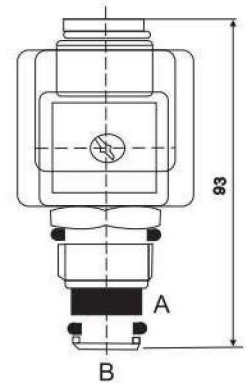

無泄漏閥 No Leaking Valves

PB系列 PB Series

尺寸

SIZE	C082
------	------

Dimension

注：加工孔尺寸同 SV-08、CV-08、CCV-082；

無泄漏閥 No Leaking Valves
PB-G系列 PB-G Series

■ 尺寸圖 Dimension

注：加工孔尺寸同 O2電磁閥

無泄漏閥 No Leaking Valves
PB-PT系列 PB-PT Series

■ 尺寸 Dimension

無泄漏閥 No Leaking Valves
DE系列 DE Series

■ 尺寸圖

SIZE	C102
------	------

Dimension

注：加工孔尺寸同 SV-10、CV-10、CCV-102；

備注：S2A常閉後面不能用手動。

無泄漏閥 No Leaking Valves
DE-G系列 DE-G Series

■ 尺寸圖
Dimension

無泄漏閥 No Leaking Valves
DE-PT系列 DE-PT Series

■ 尺寸圖 Dimension

無泄漏閥 No Leaking Valves
TT系列 TT Series

■ 尺寸圖 Dimension

SIZE	C122
------	------

注：加工孔尺寸同 SV-12、CV-12、CCV-122；

無泄漏閥 No Leaking Valves

TT-G系列 TT-G Series

■ 尺寸圖 Dimension

無泄漏閥 No Leaking Valves
TT-PT系列 TT-PT Series

■ 尺寸 Dimension

注：加工孔尺寸同 SV-12、CV-12、CCV-122

無泄漏閥 No Leaking Valves
SJ系列 SJ Series