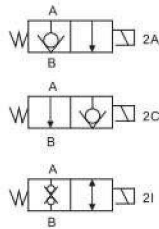

■ 尺寸 Dimension

SIZE	C082
------	------

注：加工孔尺寸同 SV-08、CV-08、CCV-082；

無泄漏閥 No Leaking Valves
HS-G系列 HS-G Series

■ 尺寸圖 Dimension

注：加工孔尺寸同 O2 電磁閥

無泄漏閥 No Leaking Valves HS-PT系列 HS-PT Series

■ 尺寸圖 Dimension

無泄漏閥 No Leaking Valves

JS系列 JS Series

■ 尺寸 Dimension

SIZE	C102
------	------

注：加工孔尺寸同 SV-10、CV-10、CCV-102；

無泄漏閥 No Leaking Valves
JS-G系列 JS-G Series

■ 尺寸圖 Dimension

無泄漏閥 No Leaking Valves
JS-PT系列 JS-PT Series

■ 尺寸圖 Dimension

無泄漏閥 No Leaking Valves
LS系列 LS Series

■ 尺寸 Dimension

SIZE	C122
------	------

注：加工孔尺寸同 SV-12、CV-12、CCV-122；

無泄漏閥 No Leaking Valves
LS-G系列 LS-G Series

■ 尺寸圖 Dimension

無泄漏閥 No Leaking Valves
LS-PT系列 LS-PT Series