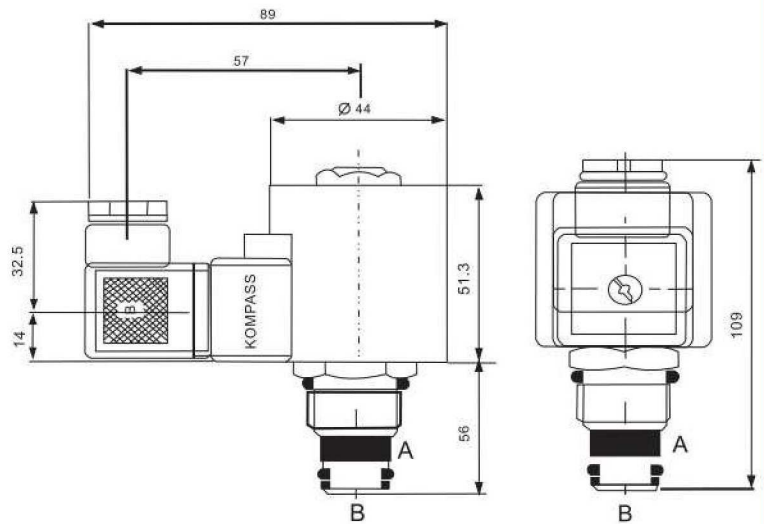

備注：S2A常閉後面不能用手動。

無泄漏閥 No Leaking Valves
DE-G系列 DE-G Series

■ 尺寸圖
Dimension

無泄漏閥 No Leaking Valves
DE-PT系列 DE-PT Series

■ 尺寸圖 Dimension

無泄漏閥 No Leaking Valves
TT系列 TT Series

■ 尺寸圖 Dimension

SIZE	C122
------	------

注：加工孔尺寸同 SV-12、CV-12、CCV-122；

無泄漏閥 No Leaking Valves

TT-G系列 TT-G Series

■ 尺寸圖 Dimension

無泄漏閥 No Leaking Valves
TT-PT系列 TT-PT Series

■ 尺寸 Dimension

注：加工孔尺寸同 SV-12、CV-12、CCV-122

無泄漏閥 No Leaking Valves
SJ系列 SJ Series

■ 尺寸圖 Dimension

SIZE	C162
------	------

注：加工孔尺寸同 SV-16、CCV-162

無泄漏閥 No Leaking Valves
SJ-G系列 SJ-G Series

■ 尺寸圖 Dimension

無泄漏閥 No Leaking Valves
SJ-PT系列 SJ-PT Series

■ 尺寸圖 Dimension

無泄漏閥 No Leaking Valves
HS系列 HS Series

■ 尺寸 Dimension

SIZE	C082
------	------

注：加工孔尺寸同 SV-08、CV-08、CCV-082；

無泄漏閥 No Leaking Valves
HS-G系列 HS-G Series

■ 尺寸圖 Dimension

注：加工孔尺寸同 O2 電磁閥

無泄漏閥 No Leaking Valves HS-PT系列 HS-PT Series

■ 尺寸圖 Dimension