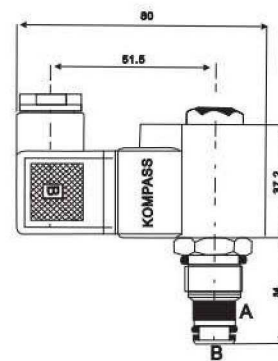

無泄漏閥 No Leaking Valves

PB系列 PB Series

尺寸

SIZE	C082
------	------

Dimension

注：加工孔尺寸同 SV-08、CV-08、CCV-082；

無泄漏閥 No Leaking Valves
PB-G系列 PB-G Series

■ 尺寸圖 Dimension

注：加工孔尺寸同 O2電磁閥

無泄漏閥 No Leaking Valves
PB-PT系列 PB-PT Series

■ 尺寸 Dimension

無泄漏閥 No Leaking Valves
DE系列 DE Series

■ 尺寸圖

SIZE	C102
------	------

Dimension

注：加工孔尺寸同 SV-10、CV-10、CCV-102；

備注：S2A常閉後面不能用手動。

無泄漏閥 No Leaking Valves
DE-G系列 DE-G Series

■ 尺寸圖
Dimension

無泄漏閥 No Leaking Valves
DE-PT系列 DE-PT Series

■ 尺寸圖 Dimension

無泄漏閥 No Leaking Valves
TT系列 TT Series

■ 尺寸圖 Dimension

SIZE	C122
------	------

■ 尺寸圖 Dimension

無泄漏閥 No Leaking Valves
LS系列 LS Series

■ 尺寸 Dimension

SIZE	C122
------	------

注：加工孔尺寸同 SV-12、CV-12、CCV-122；

無泄漏閥 No Leaking Valves
LS-G系列 LS-G Series

■ 尺寸圖 Dimension

無泄漏閥 No Leaking Valves
LS-PT系列 LS-PT Series