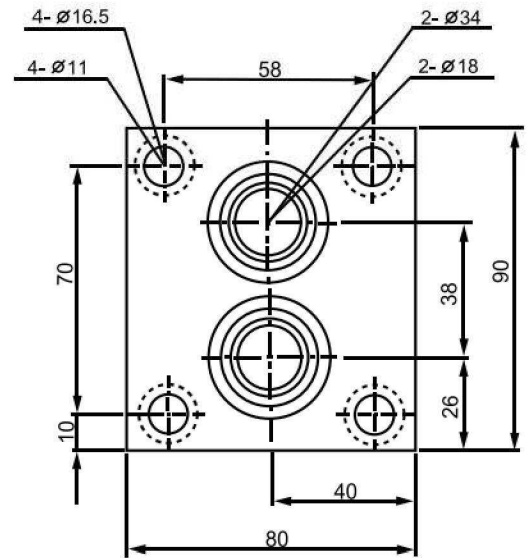

■ 尺寸圖 Dimension

無泄漏閥 No Leaking Valves
LS系列 LS Series

■ 尺寸 Dimension

SIZE	C122
------	------

注：加工孔尺寸同 SV-12、CV-12、CCV-122；

無泄漏閥 No Leaking Valves
LS-G系列 LS-G Series

■ 尺寸圖 Dimension

無泄漏閥 No Leaking Valves
LS-PT系列 LS-PT Series

■ 尺寸 Dimension

注：加工孔尺寸同 SV-12、CV-12、CCV-122

無泄漏閥 No Leaking Valves

PS系列 PS Series

■ 尺寸圖 Dimension

SIZE	C162
------	------

注：加工孔尺寸同 SV-16、CCV-162；

無泄漏閥 No Leaking Valves
PS-G系列 PS-G Series

■ 尺寸圖 Dimension

無泄漏閥 No Leaking Valves
PS-PT系列 PS-PT Series

■ 尺寸圖 Dimension