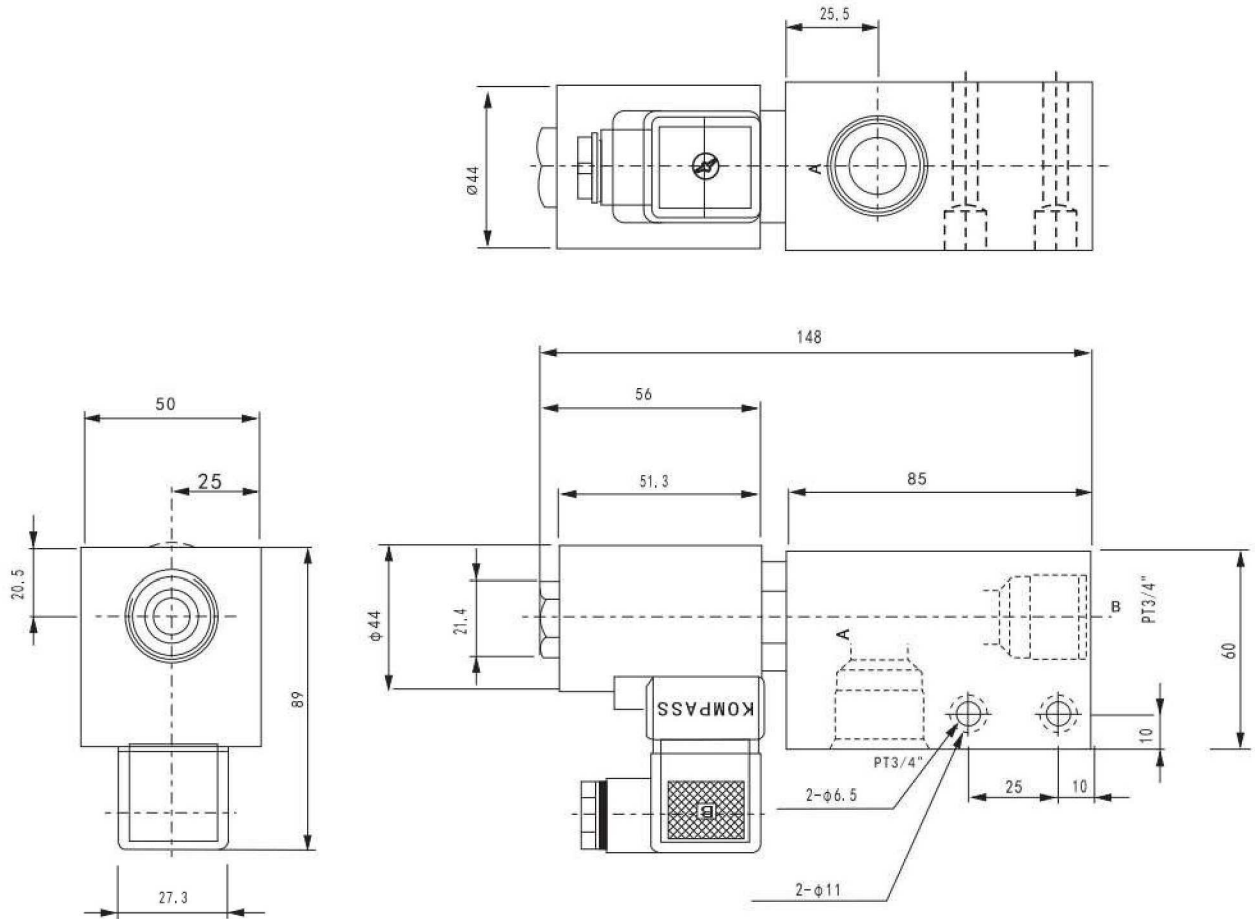

注：加工孔尺寸同 SV-12、CV-12、CCV-122；

無泄漏閥 No Leaking Valves

TT-G系列 TT-G Series

■ 尺寸圖 Dimension

無泄漏閥 No Leaking Valves
TT-PT系列 TT-PT Series

■ 尺寸 Dimension

注：加工孔尺寸同 SV-12、CV-12、CCV-122

無泄漏閥 No Leaking Valves
SJ系列 SJ Series

■ 尺寸圖 Dimension

SIZE	C162
------	------

注：加工孔尺寸同 SV-16、CCV-162

無泄漏閥 No Leaking Valves
SJ-G系列 SJ-G Series

■ 尺寸圖 Dimension

無泄漏閥 No Leaking Valves
SJ-PT系列 SJ-PT Series

■ 尺寸圖 Dimension

無泄漏閥 No Leaking Valves
HS系列 HS Series