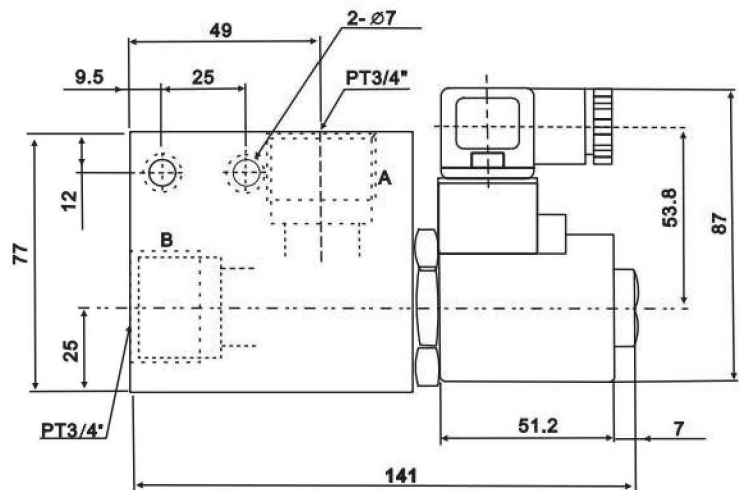

注：加工孔尺寸同 SV-12、CV-12、CCV-122；

無泄漏閥 No Leaking Valves

TT-G系列 TT-G Series

■ 尺寸圖 Dimension

無泄漏閥 No Leaking Valves
TT-PT系列 TT-PT Series

■ 尺寸 Dimension

注：加工孔尺寸同 SV-12、CV-12、CCV-122

無泄漏閥 No Leaking Valves
SJ系列 SJ Series

■ 尺寸圖 Dimension

SIZE	C162
------	------

注：加工孔尺寸同 SV-16、CCV-162

無泄漏閥 No Leaking Valves
SJ-G系列 SJ-G Series

■ 尺寸圖 Dimension

無泄漏閥 No Leaking Valves
SJ-PT系列 SJ-PT Series

■ 尺寸圖 Dimension

無泄漏閥 No Leaking Valves
HS系列 HS Series

■ 尺寸 Dimension

SIZE	C082
------	------

注：加工孔尺寸同 SV-08、CV-08、CCV-082；

無泄漏閥 No Leaking Valves
HS-G系列 HS-G Series

■ 尺寸圖 Dimension

注：加工孔尺寸同 O2 電磁閥

無泄漏閥 No Leaking Valves HS-PT系列 HS-PT Series

■ 尺寸圖 Dimension

■ 尺寸圖 Dimension

無泄漏閥 No Leaking Valves
LS系列 LS Series

■ 尺寸 Dimension

SIZE	C122
------	------

注：加工孔尺寸同 SV-12、CV-12、CCV-122；

無泄漏閥 No Leaking Valves
LS-G系列 LS-G Series

■ 尺寸圖 Dimension

無泄漏閥 No Leaking Valves
LS-PT系列 LS-PT Series