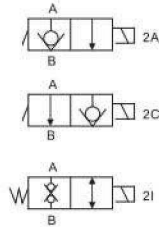

無泄漏閥 No Leaking Valves

JS系列 JS Series

■ 尺寸 Dimension

SIZE	C102
------	------

注：加工孔尺寸同 SV-10、CV-10、CCV-102；

無泄漏閥 No Leaking Valves
JS-G系列 JS-G Series

■ 尺寸圖 Dimension

無泄漏閥 No Leaking Valves
JS-PT系列 JS-PT Series

■ 尺寸圖 Dimension

無泄漏閥 No Leaking Valves
LS系列 LS Series

■ 尺寸 Dimension

SIZE	C122
------	------

注：加工孔尺寸同 SV-12、CV-12、CCV-122；

無泄漏閥 No Leaking Valves
LS-G系列 LS-G Series

■ 尺寸圖 Dimension

無泄漏閥 No Leaking Valves
LS-PT系列 LS-PT Series

■ 尺寸 Dimension

注：加工孔尺寸同 SV-12、CV-12、CCV-122

無泄漏閥 No Leaking Valves

PS系列 PS Series

■ 尺寸圖 Dimension

SIZE	C162
------	------

注：加工孔尺寸同 SV-16、CCV-162；

無泄漏閥 No Leaking Valves
PS-G系列 PS-G Series