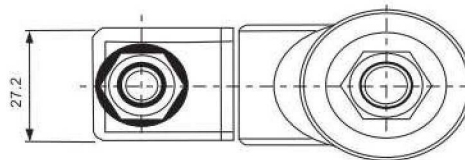

備注：S2A常閉後面不能用手動。

無泄漏閥 No Leaking Valves
DE-G系列 DE-G Series

■ 尺寸圖
Dimension

無泄漏閥 No Leaking Valves
DE-PT系列 DE-PT Series

■ 尺寸圖 Dimension

無泄漏閥 No Leaking Valves
TT系列 TT Series

■ 尺寸圖 Dimension

SIZE	C122
------	------

注：加工孔尺寸同 SV-12、CV-12、CCV-122；

無泄漏閥 No Leaking Valves

TT-G系列 TT-G Series

■ 尺寸圖 Dimension

無泄漏閥 No Leaking Valves
TT-PT系列 TT-PT Series

■ 尺寸 Dimension

注：加工孔尺寸同 SV-12、CV-12、CCV-122

無泄漏閥 No Leaking Valves
SJ系列 SJ Series

■ 尺寸圖 Dimension

SIZE	C162
------	------

注：加工孔尺寸同 SV-16、CCV-162

無泄漏閥 No Leaking Valves
SJ-G系列 SJ-G Series

■ 尺寸圖 Dimension

無泄漏閥 No Leaking Valves
SJ-PT系列 SJ-PT Series

■ 尺寸圖 Dimension

無泄漏閥 No Leaking Valves
HS系列 HS Series