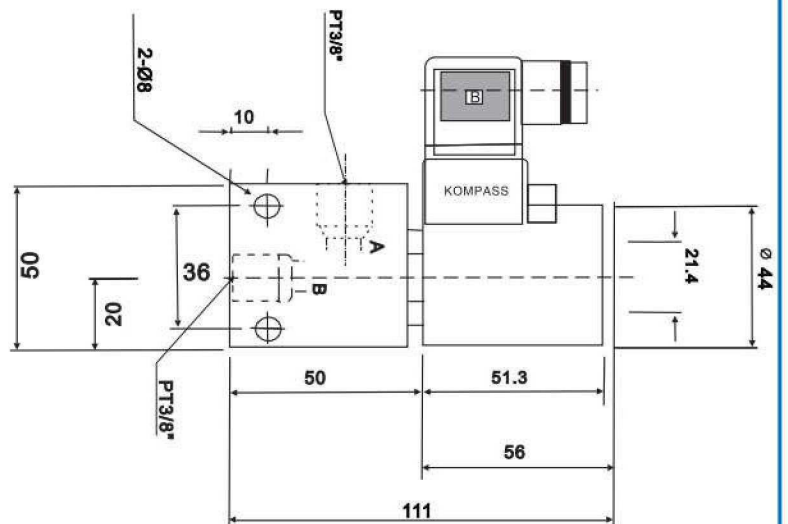

注：加工孔尺寸同 O2電磁閥

無泄漏閥 No Leaking Valves
PB-PT系列 PB-PT Series

■ 尺寸 Dimension

無泄漏閥 No Leaking Valves
DE系列 DE Series

■ 尺寸圖

SIZE	C102
------	------

Dimension

注：加工孔尺寸同 SV-10、CV-10、CCV-102；

備注：S2A常閉後面不能用手動。

無泄漏閥 No Leaking Valves
DE-G系列 DE-G Series

■ 尺寸圖
Dimension

無泄漏閥 No Leaking Valves
DE-PT系列 DE-PT Series

■ 尺寸圖 Dimension

無泄漏閥 No Leaking Valves
TT系列 TT Series

■ 尺寸圖 Dimension

SIZE	C122
------	------

注：加工孔尺寸同 SV-12、CV-12、CCV-122；

無泄漏閥 No Leaking Valves

TT-G系列 TT-G Series

■ 尺寸圖 Dimension

無泄漏閥 No Leaking Valves
TT-PT系列 TT-PT Series

■ 尺寸 Dimension

注：加工孔尺寸同 SV-12、CV-12、CCV-122

無泄漏閥 No Leaking Valves
SJ系列 SJ Series

■ 尺寸圖 Dimension

SIZE	C162
------	------

注：加工孔尺寸同 SV-16、CCV-162

無泄漏閥 No Leaking Valves
SJ-G系列 SJ-G Series

■ 尺寸圖 Dimension

無泄漏閥 No Leaking Valves
SJ-PT系列 SJ-PT Series

■ 尺寸圖 Dimension

無泄漏閥 No Leaking Valves
HS系列 HS Series