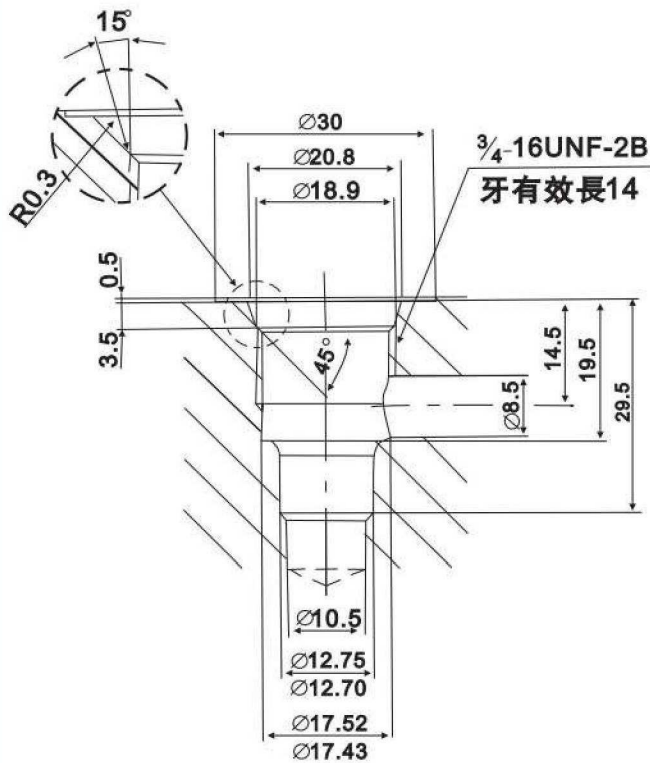

無泄漏閥 No Leaking Valves

PB系列 PB Series

尺寸

SIZE	C082
------	------

Dimension

注：加工孔尺寸同 SV-08、CV-08、CCV-082；

無泄漏閥 No Leaking Valves
PB-G系列 PB-G Series

■ 尺寸圖 Dimension

注：加工孔尺寸同 O2電磁閥

無泄漏閥 No Leaking Valves
PB-PT系列 PB-PT Series

■ 尺寸 Dimension

無泄漏閥 No Leaking Valves
DE系列 DE Series

■ 尺寸圖

SIZE	C102
------	------

Dimension

注：加工孔尺寸同 SV-10、CV-10、CCV-102；

備注：S2A常閉後面不能用手動。

無泄漏閥 No Leaking Valves
DE-G系列 DE-G Series

■ 尺寸圖
Dimension

無泄漏閥 No Leaking Valves
DE-PT系列 DE-PT Series

■ 尺寸圖 Dimension

無泄漏閥 No Leaking Valves
TT系列 TT Series

■ 尺寸圖 Dimension

SIZE	C122
------	------

■ 尺寸圖 Dimension

無泄漏閥 No Leaking Valves
LS系列 LS Series

■ 尺寸 Dimension

SIZE	C122
------	------

注：加工孔尺寸同 SV-12、CV-12、CCV-122；

無泄漏閥 No Leaking Valves
LS-G系列 LS-G Series

■ 尺寸圖 Dimension

無泄漏閥 No Leaking Valves
LS-PT系列 LS-PT Series