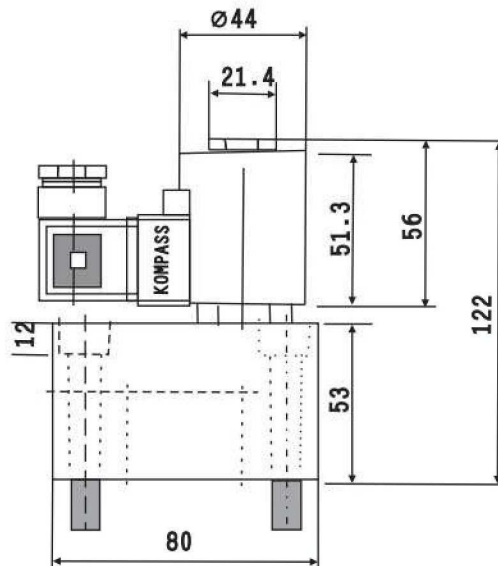

備注：S2A常閉後面不能用手動。

無泄漏閥 No Leaking Valves
DE-G系列 DE-G Series

■ 尺寸圖
Dimension

無泄漏閥 No Leaking Valves
DE-PT系列 DE-PT Series

■ 尺寸圖 Dimension

無泄漏閥 No Leaking Valves
TT系列 TT Series

■ 尺寸圖 Dimension

SIZE	C122
------	------

注：加工孔尺寸同 SV-12、CV-12、CCV-122；

無泄漏閥 No Leaking Valves

TT-G系列 TT-G Series

■ 尺寸圖 Dimension

無泄漏閥 No Leaking Valves
TT-PT系列 TT-PT Series

■ 尺寸 Dimension

注：加工孔尺寸同 SV-12、CV-12、CCV-122

無泄漏閥 No Leaking Valves
SJ系列 SJ Series

■ 尺寸圖 Dimension

SIZE	C162
------	------

注：加工孔尺寸同 SV-16、CCV-162

無泄漏閥 No Leaking Valves
SJ-G系列 SJ-G Series

■ 尺寸圖 Dimension

無泄漏閥 No Leaking Valves
SJ-PT系列 SJ-PT Series

■ 尺寸圖 Dimension

無泄漏閥 No Leaking Valves
HS系列 HS Series

■ 尺寸 Dimension

SIZE	C082
------	------

注：加工孔尺寸同 SV-08、CV-08、CCV-082；

無泄漏閥 No Leaking Valves
HS-G系列 HS-G Series

■ 尺寸圖 Dimension

注：加工孔尺寸同 O2 電磁閥

無泄漏閥 No Leaking Valves HS-PT系列 HS-PT Series

■ 尺寸圖 Dimension