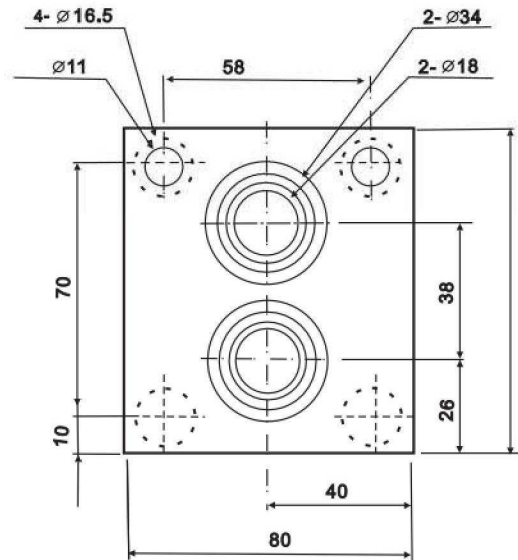

注：加工孔尺寸同 SV-12、CV-12、CCV-122；

無泄漏閥 No Leaking Valves

TT-G系列 TT-G Series

■ 尺寸圖 Dimension

無泄漏閥 No Leaking Valves
TT-PT系列 TT-PT Series

■ 尺寸 Dimension

注：加工孔尺寸同 SV-12、CV-12、CCV-122

無泄漏閥 No Leaking Valves
SJ系列 SJ Series

■ 尺寸圖 Dimension

SIZE	C162
------	------

注：加工孔尺寸同 SV-16、CCV-162

無泄漏閥 No Leaking Valves
SJ-G系列 SJ-G Series

■ 尺寸圖 Dimension

無泄漏閥 No Leaking Valves
SJ-PT系列 SJ-PT Series

■ 尺寸圖 Dimension

無泄漏閥 No Leaking Valves
HS系列 HS Series

■ 尺寸 Dimension

SIZE	C082
------	------

注：加工孔尺寸同 SV-08、CV-08、CCV-082；

無泄漏閥 No Leaking Valves
HS-G系列 HS-G Series

■ 尺寸圖 Dimension

注：加工孔尺寸同 O2 電磁閥

無泄漏閥 No Leaking Valves HS-PT系列 HS-PT Series

■ 尺寸圖 Dimension

■ 尺寸圖 Dimension

無泄漏閥 No Leaking Valves
LS系列 LS Series

■ 尺寸 Dimension

SIZE	C122
------	------

注：加工孔尺寸同 SV-12、CV-12、CCV-122；

無泄漏閥 No Leaking Valves
LS-G系列 LS-G Series

■ 尺寸圖 Dimension

無泄漏閥 No Leaking Valves
LS-PT系列 LS-PT Series