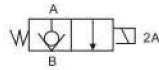

備注：S2A常閉後面不能用手動。

無泄漏閥 No Leaking Valves
DE-G系列 DE-G Series

■ 尺寸圖
Dimension

無泄漏閥 No Leaking Valves
DE-PT系列 DE-PT Series

■ 尺寸圖 Dimension

無泄漏閥 No Leaking Valves
TT系列 TT Series

■ 尺寸圖 Dimension

SIZE	C122
------	------

注：加工孔尺寸同 SV-12、CV-12、CCV-122；

無泄漏閥 No Leaking Valves

TT-G系列 TT-G Series

■ 尺寸圖 Dimension

無泄漏閥 No Leaking Valves
TT-PT系列 TT-PT Series

■ 尺寸 Dimension

注：加工孔尺寸同 SV-12、CV-12、CCV-122

無泄漏閥 No Leaking Valves
SJ系列 SJ Series

■ 尺寸圖 Dimension

SIZE	C162
------	------

注：加工孔尺寸同 SV-16、CCV-162

無泄漏閥 No Leaking Valves
SJ-G系列 SJ-G Series

■ 尺寸圖 Dimension

無泄漏閥 No Leaking Valves
SJ-PT系列 SJ-PT Series

■ 尺寸圖 Dimension

無泄漏閥 No Leaking Valves
HS系列 HS Series