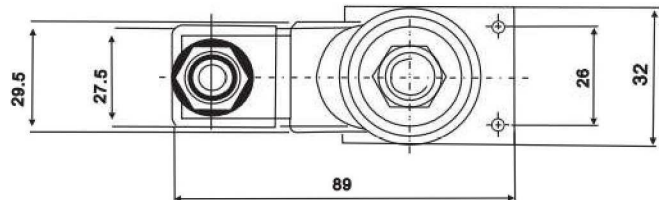

■ 尺寸圖 Dimension

SIZE	C162
------	------

注：加工孔尺寸同 SV-16、CCV-162

無泄漏閥 No Leaking Valves
SJ-G系列 SJ-G Series

■ 尺寸圖 Dimension

無泄漏閥 No Leaking Valves
SJ-PT系列 SJ-PT Series

■ 尺寸圖 Dimension

無泄漏閥 No Leaking Valves
HS系列 HS Series

■ 尺寸 Dimension

SIZE	C082
------	------

注：加工孔尺寸同 SV-08、CV-08、CCV-082；

無泄漏閥 No Leaking Valves
HS-G系列 HS-G Series

■ 尺寸圖 Dimension

注：加工孔尺寸同 O2 電磁閥

無泄漏閥 No Leaking Valves HS-PT系列 HS-PT Series

■ 尺寸圖 Dimension

無泄漏閥 No Leaking Valves

JS系列 JS Series

■ 尺寸 Dimension

SIZE	C102
------	------

注：加工孔尺寸同 SV-10、CV-10、CCV-102；

無泄漏閥 No Leaking Valves
JS-G系列 JS-G Series

■ 尺寸圖 Dimension

無泄漏閥 No Leaking Valves
JS-PT系列 JS-PT Series

■ 尺寸圖 Dimension

無泄漏閥 No Leaking Valves
LS系列 LS Series

■ 尺寸 Dimension

SIZE	C122
------	------

注：加工孔尺寸同 SV-12、CV-12、CCV-122；

無泄漏閥 No Leaking Valves
LS-G系列 LS-G Series

■ 尺寸圖 Dimension

無泄漏閥 No Leaking Valves
LS-PT系列 LS-PT Series