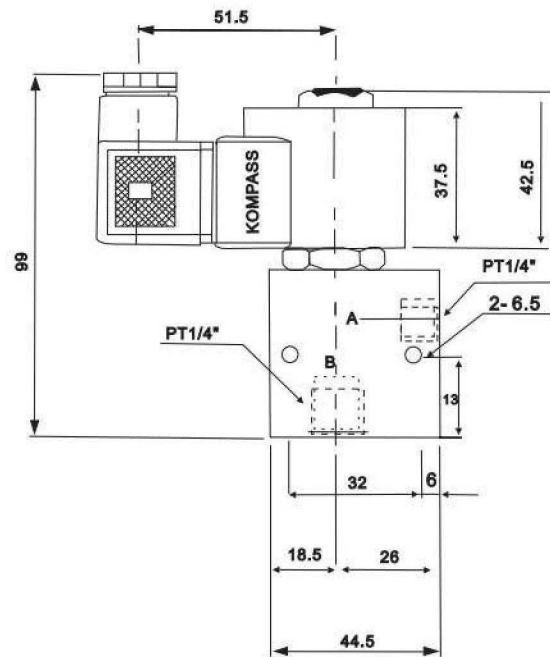

無泄漏閥 No Leaking Valves

PB系列 PB Series

尺寸

SIZE	C082
------	------

Dimension

注：加工孔尺寸同 SV-08、CV-08、CCV-082；

無泄漏閥 No Leaking Valves
PB-G系列 PB-G Series

■ 尺寸圖 Dimension

注：加工孔尺寸同 O2電磁閥

無泄漏閥 No Leaking Valves
PB-PT系列 PB-PT Series

■ 尺寸 Dimension

無泄漏閥 No Leaking Valves
DE系列 DE Series

■ 尺寸圖

SIZE	C102
------	------

Dimension

注：加工孔尺寸同 SV-10、CV-10、CCV-102；

備注：S2A常閉後面不能用手動。

無泄漏閥 No Leaking Valves
DE-G系列 DE-G Series

■ 尺寸圖
Dimension

無泄漏閥 No Leaking Valves
DE-PT系列 DE-PT Series

■ 尺寸圖 Dimension

無泄漏閥 No Leaking Valves
TT系列 TT Series

■ 尺寸圖 Dimension

SIZE	C122
------	------

注：加工孔尺寸同 SV-12、CV-12、CCV-122；

無泄漏閥 No Leaking Valves

TT-G系列 TT-G Series

■ 尺寸圖 Dimension

無泄漏閥 No Leaking Valves
TT-PT系列 TT-PT Series

■ 尺寸 Dimension

注：加工孔尺寸同 SV-12、CV-12、CCV-122

無泄漏閥 No Leaking Valves
SJ系列 SJ Series