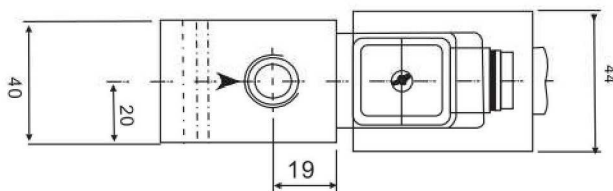

■ 尺寸 Dimension

SIZE	C082
------	------

注：加工孔尺寸同 SV-08、CV-08、CCV-082；

無泄漏閥 No Leaking Valves
HS-G系列 HS-G Series

■ 尺寸圖 Dimension

注：加工孔尺寸同 O2 電磁閥

無泄漏閥 No Leaking Valves HS-PT系列 HS-PT Series

■ 尺寸圖 Dimension

無泄漏閥 No Leaking Valves

JS系列 JS Series

■ 尺寸 Dimension

SIZE	C102
------	------

注：加工孔尺寸同 SV-10、CV-10、CCV-102；

無泄漏閥 No Leaking Valves
JS-G系列 JS-G Series

■ 尺寸圖 Dimension

無泄漏閥 No Leaking Valves
JS-PT系列 JS-PT Series

■ 尺寸圖 Dimension

無泄漏閥 No Leaking Valves
LS系列 LS Series

■ 尺寸 Dimension

SIZE	C122
------	------

注：加工孔尺寸同 SV-12、CV-12、CCV-122；

無泄漏閥 No Leaking Valves
LS-G系列 LS-G Series

■ 尺寸圖 Dimension

無泄漏閥 No Leaking Valves
LS-PT系列 LS-PT Series