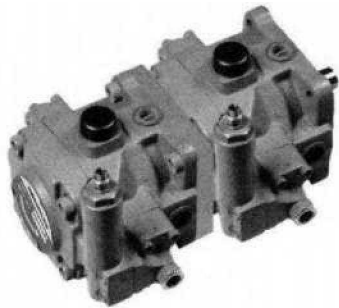

## 雙聯變量葉片泵 Variable Displacement Double Vane Pumps VD2D2、VE2E2、VF2F2、VK2K2系列

油壓記號  
SYMBOL