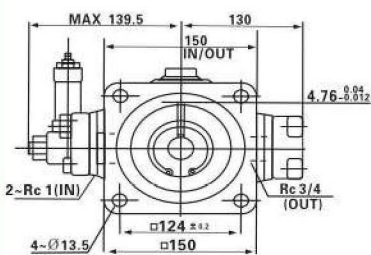

VF2F2-5454、VK2K2-7070

- ●規格修改，本公司不另行通知
- ●Specification is subjected to change without notice.