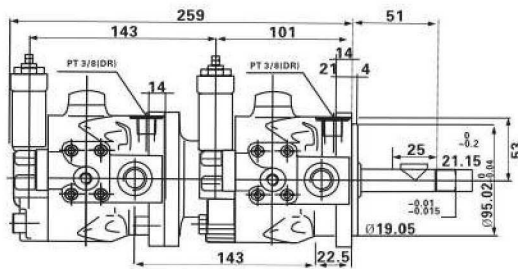

■ 尺寸圖 DIMENSION

VD2D2-2020~VE2E2-4040