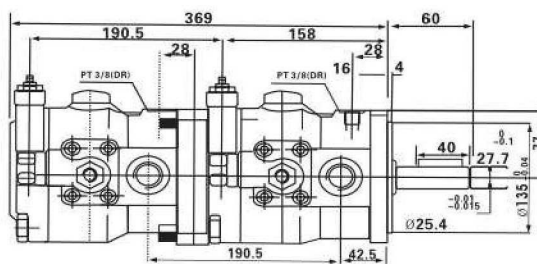

VF2F2-5454、VK2K2-7070

- ●規格修改，本公司不另行通知
- ●Specification is subjected to change without notice.