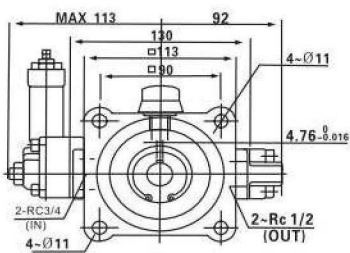

■ 尺寸圖 DIMENSION

VD2D2-2020~VE2E2-4040