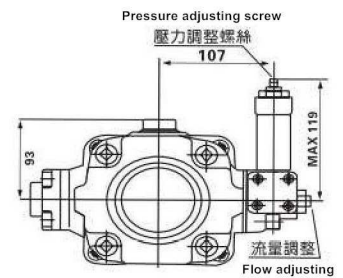

VF2F2-5454、VK2K2-7070

- ●規格修改，本公司不另行通知
- ●Specification is subjected to change without notice.