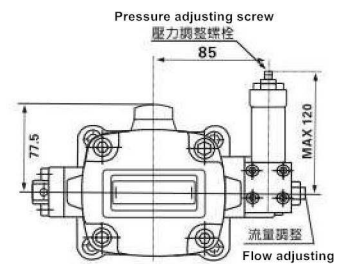

■ 尺寸圖 DIMENSION

VD2D2-2020~VE2E2-4040