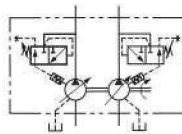

## 雙聯變量葉片泵 Variable Displacement Double Vane Pumps VD2D2、VE2E2、VF2F2、VK2K2系列

油壓記號  
SYMBOL

### ■ 尺寸圖 DIMENSION