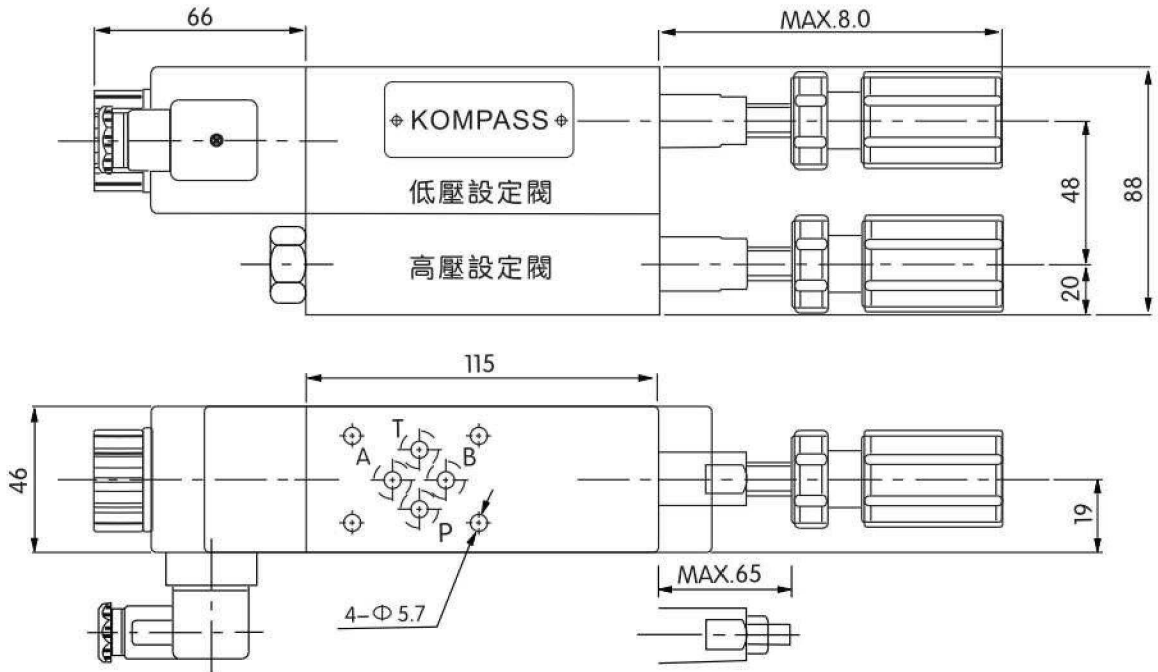

■ 尺寸 DIMENSION

單位: mm

MSPR-02P-**

安裝面: ISO4401-AB-03-4-A

MSPR-03P-**

安裝面: ISO4401-AC-05-4-A