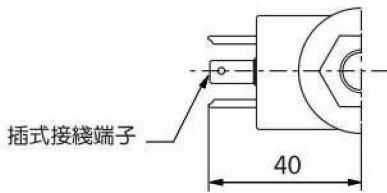

■ 尺寸圖 DIMENSION

MSC-02A-\*\*

單位: mm

安裝面: ISO4401-AB-03-4-A

MSC-02B-\*\*

單位: mm

安裝面: ISO-4401-AB-03-4-A

MSC-03W-\*\*

單位: mm

安裝面: ISO-4401-AC-05-4-A

■ 尺寸圖 DIMENSION

MSC-02W-\*\*

單位: mm

安裝面: ISO4401-AB-03-4-A

■ 尺寸圖 DIMENSION

單位: mm