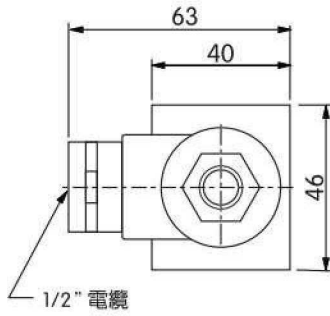

■ 尺寸圖 DIMENSION

MSC-02A-\*\*

單位: mm

安裝面: ISO4401-AB-03-4-A

MSC-02B-\*\*

單位: mm

安裝面: ISO-4401-AB-03-4-A

MSC-03W-\*\*

單位: mm

安裝面: ISO-4401-AC-05-4-A

■ 尺寸圖 DIMENSION

MSC-02W-\*\*

單位: mm

安裝面: ISO4401-AB-03-4-A

■ 尺寸圖 DIMENSION

單位: mm