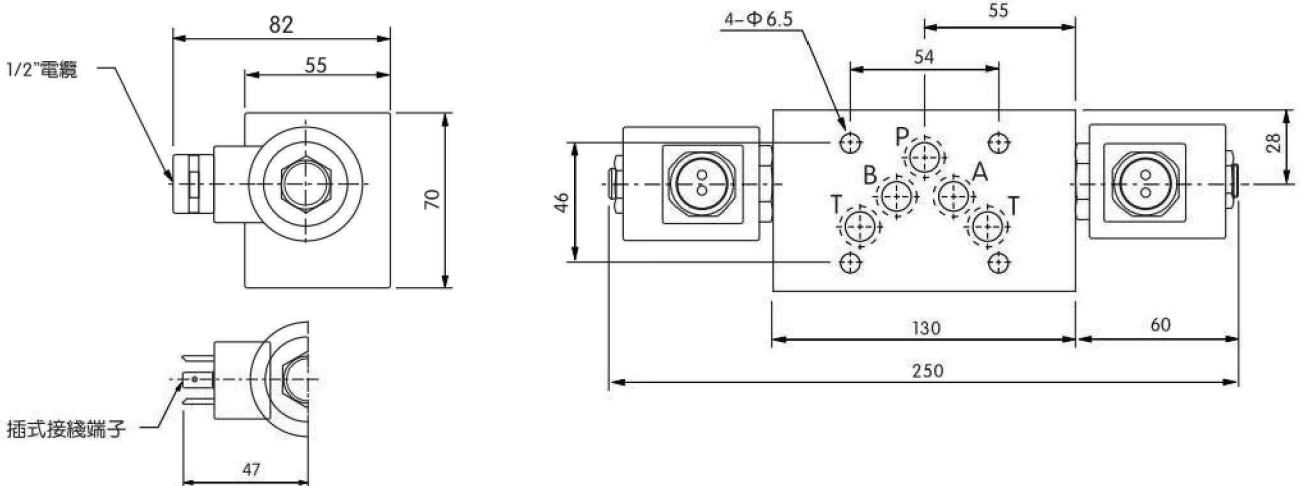

■ 尺寸圖 DIMENSION

MSC-02A-\*\*

單位: mm

安裝面: ISO4401-AB-03-4-A

MSC-02B-\*\*

單位: mm

安裝面: ISO-4401-AB-03-4-A

MSC-03W-\*\*

單位: mm

安裝面: ISO-4401-AC-05-4-A

■ 尺寸圖 DIMENSION

MSC-02W-\*\*

單位: mm

安裝面: ISO4401-AB-03-4-A

■ 尺寸圖 DIMENSION

單位: mm

安裝面: ISO4401-AB-05-4-A

MSC-03A-\*\*

MSC-03B-\*\*

安裝面: ISO4401-AB-05-4-A