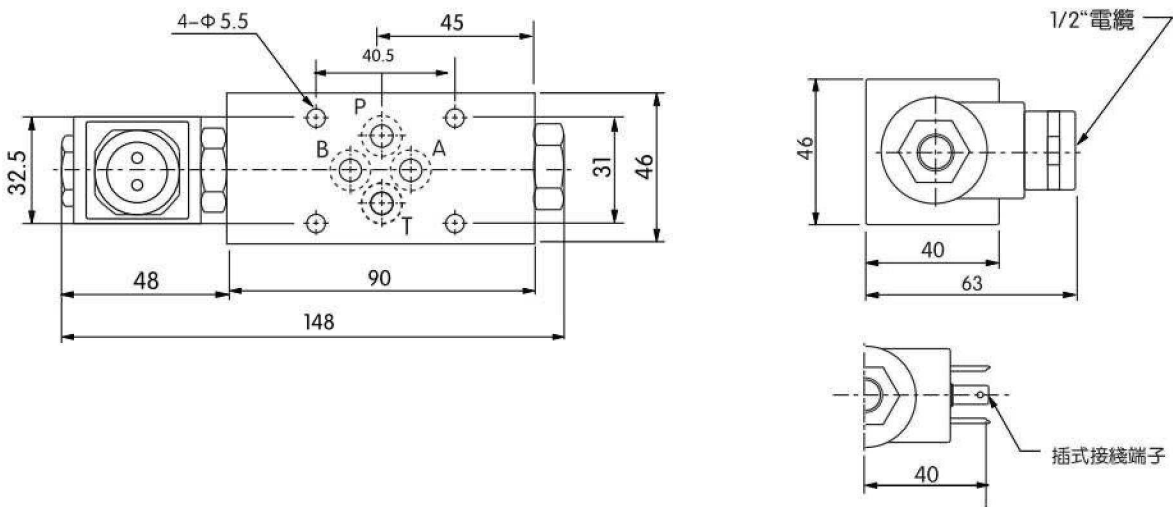

■ 尺寸圖 DIMENSION

MSC-02A-\*\*

單位: mm

安裝面: ISO4401-AB-03-4-A

MSC-02B-\*\*

單位: mm

安裝面: ISO-4401-AB-03-4-A

MSC-03W-\*\*

單位: mm

安裝面: ISO-4401-AC-05-4-A

■ 尺寸圖 DIMENSION

MSC-02W-\*\*

單位: mm

安裝面: ISO4401-AB-03-4-A

■ 尺寸圖 DIMENSION

單位: mm

安裝面: ISO4401-AB-05-4-A

MSC-03A-\*\*

MSC-03B-\*\*

安裝面: ISO4401-AB-05-4-A