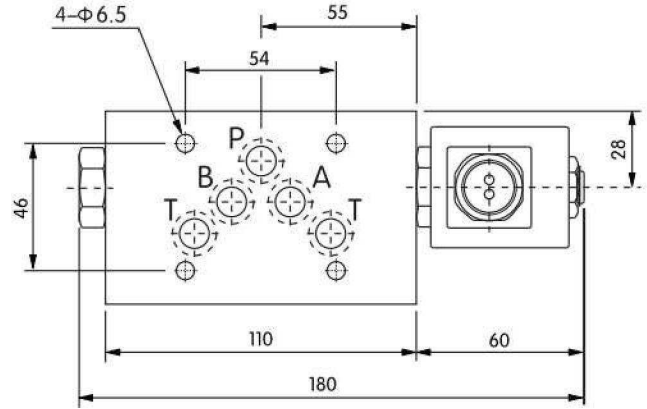

■ 尺寸圖 DIMENSION

MSC-02A-\*\*

單位: mm

安裝面: ISO4401-AB-03-4-A

MSC-02B-\*\*

單位: mm

安裝面: ISO-4401-AB-03-4-A

MSC-03W-\*\*

單位: mm

安裝面: ISO-4401-AC-05-4-A

■ 尺寸圖 DIMENSION

MSC-02W-\*\*

單位: mm

安裝面: ISO4401-AB-03-4-A

■ 尺寸圖 DIMENSION

單位: mm

安裝面: ISO4401-AB-05-4-A

MSC-03A-\*\*

MSC-03B-\*\*

安裝面: ISO4401-AB-05-4-A