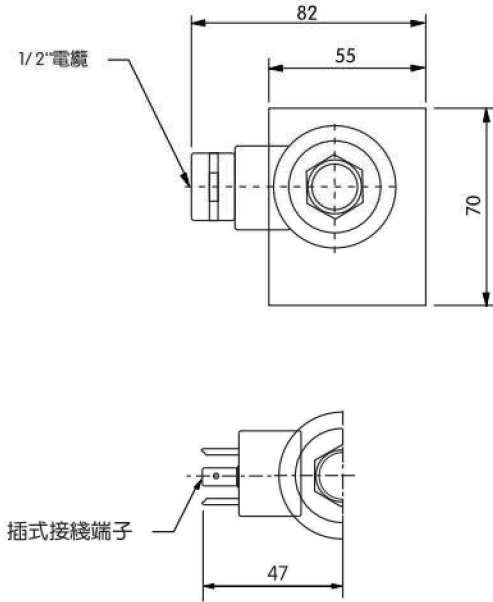

■ 尺寸圖 DIMENSION

MSC-02A-\*\*

單位: mm

安裝面: ISO4401-AB-03-4-A

MSC-02B-\*\*

單位: mm

安裝面: ISO-4401-AB-03-4-A

MSC-03W-\*\*

單位: mm

安裝面: ISO-4401-AC-05-4-A

■ 尺寸圖 DIMENSION

MSC-02W-\*\*

單位: mm

安裝面: ISO4401-AB-03-4-A

■ 尺寸圖 DIMENSION

單位: mm

安裝面: ISO4401-AB-05-4-A

MSC-03A-\*\*

MSC-03B-\*\*

安裝面: ISO4401-AB-05-4-A