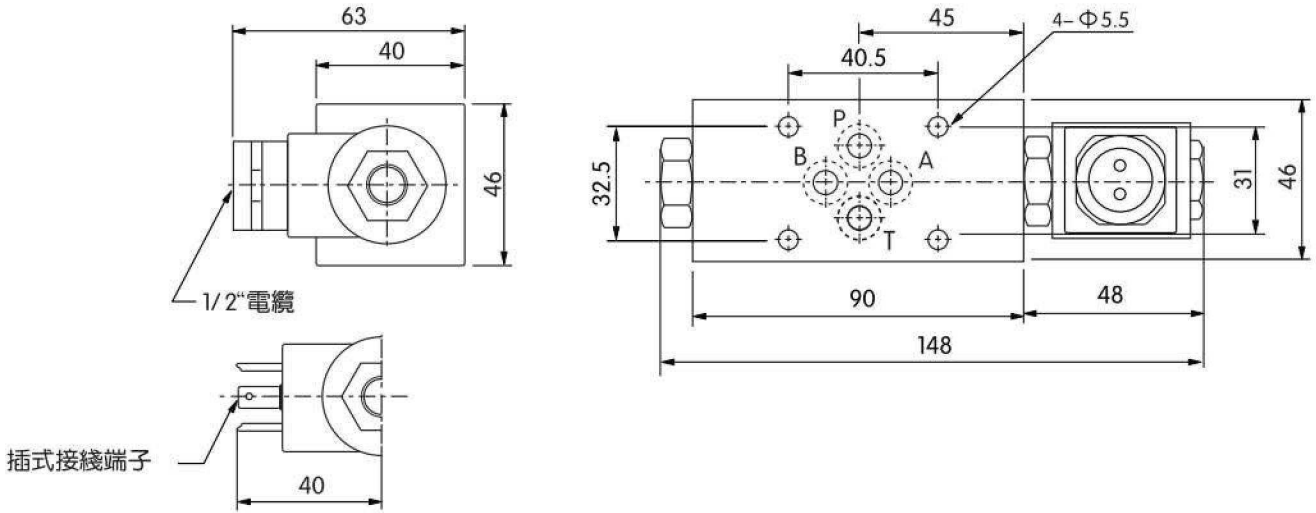

■ 尺寸圖 DIMENSION

MSC-02A-\*\*

單位: mm

安裝面: ISO4401-AB-03-4-A

MSC-02B-\*\*

單位: mm

安裝面: ISO-4401-AB-03-4-A

MSC-03W-\*\*

單位: mm

安裝面: ISO-4401-AC-05-4-A

■ 尺寸圖 DIMENSION

MSC-02W-\*\*

單位: mm

安裝面: ISO4401-AB-03-4-A

■ 尺寸圖 DIMENSION

單位: mm

安裝面: ISO4401-AB-05-4-A

MSC-03A-\*\*

MSC-03B-\*\*

安裝面: ISO4401-AB-05-4-A