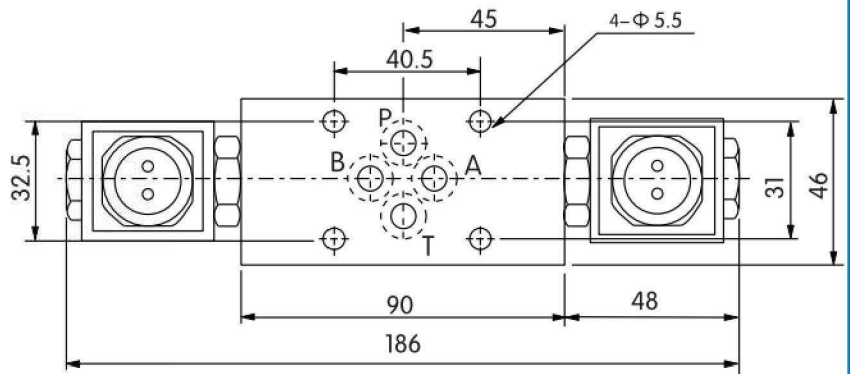

■ 尺寸圖 DIMENSION

MSC-02A-\*\*

單位: mm

安裝面: ISO4401-AB-03-4-A

MSC-02B-\*\*

單位: mm

安裝面: ISO-4401-AB-03-4-A

MSC-03W-\*\*

單位: mm

安裝面: ISO-4401-AC-05-4-A

■ 尺寸圖 DIMENSION

MSC-02W-\*\*

單位: mm

安裝面: ISO4401-AB-03-4-A

■ 尺寸圖 DIMENSION

單位: mm

安裝面: ISO4401-AB-05-4-A

MSC-03A-\*\*

MSC-03B-\*\*

安裝面: ISO4401-AB-05-4-A