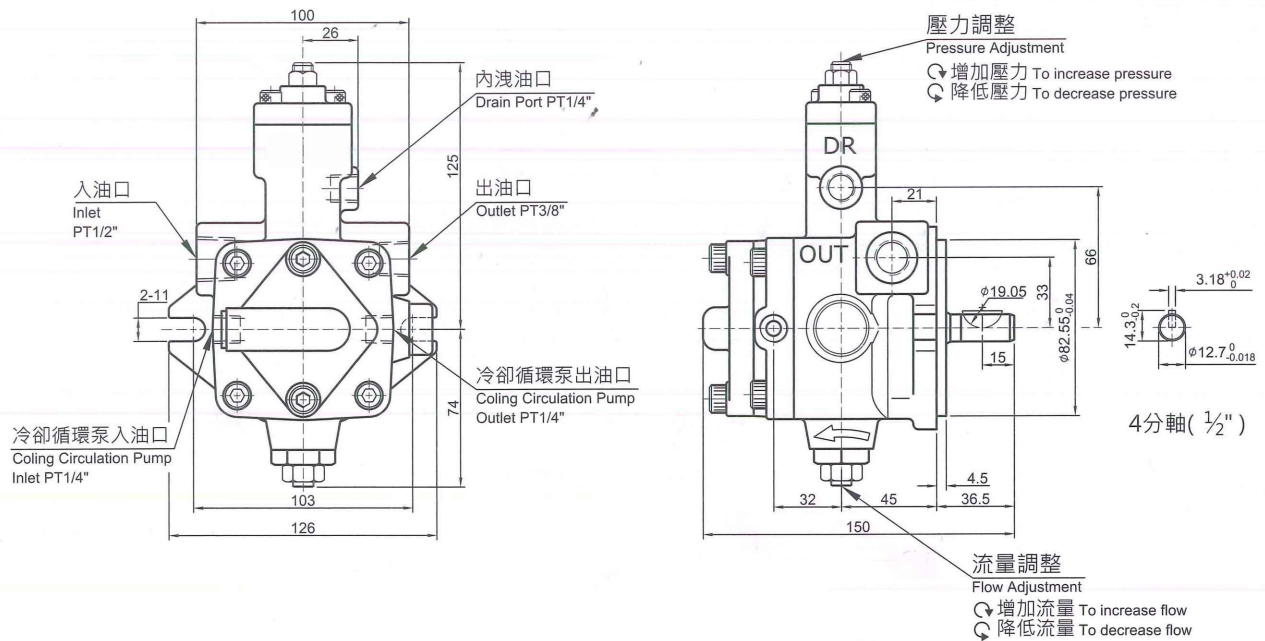

Variable Displacement Vane Pump With Cooling Circulation Pump

變量葉片泵附循環泵系列

VCM-SF/SM/CG

外型尺寸 / MEASUREMENT

VCM - SF - 12₂₀ - ※ - ※CG - 20

VCM - SF - 30₄₀ - ※ - ※CG - 30