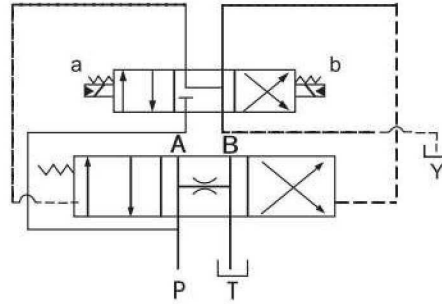

電磁式引導方向閥 Surface Grinder Solenoid Valves
SGS-04 系列

■ 尺寸圖
Dimension

●規格修改，本公司不另行通知
●Specification is subjected to change without notice.

電磁式引導方向閥
SGS-06 系列

■ 尺寸圖
Dimension

●規格修改，本公司不另行通知
●Specification is subjected to change without notice.