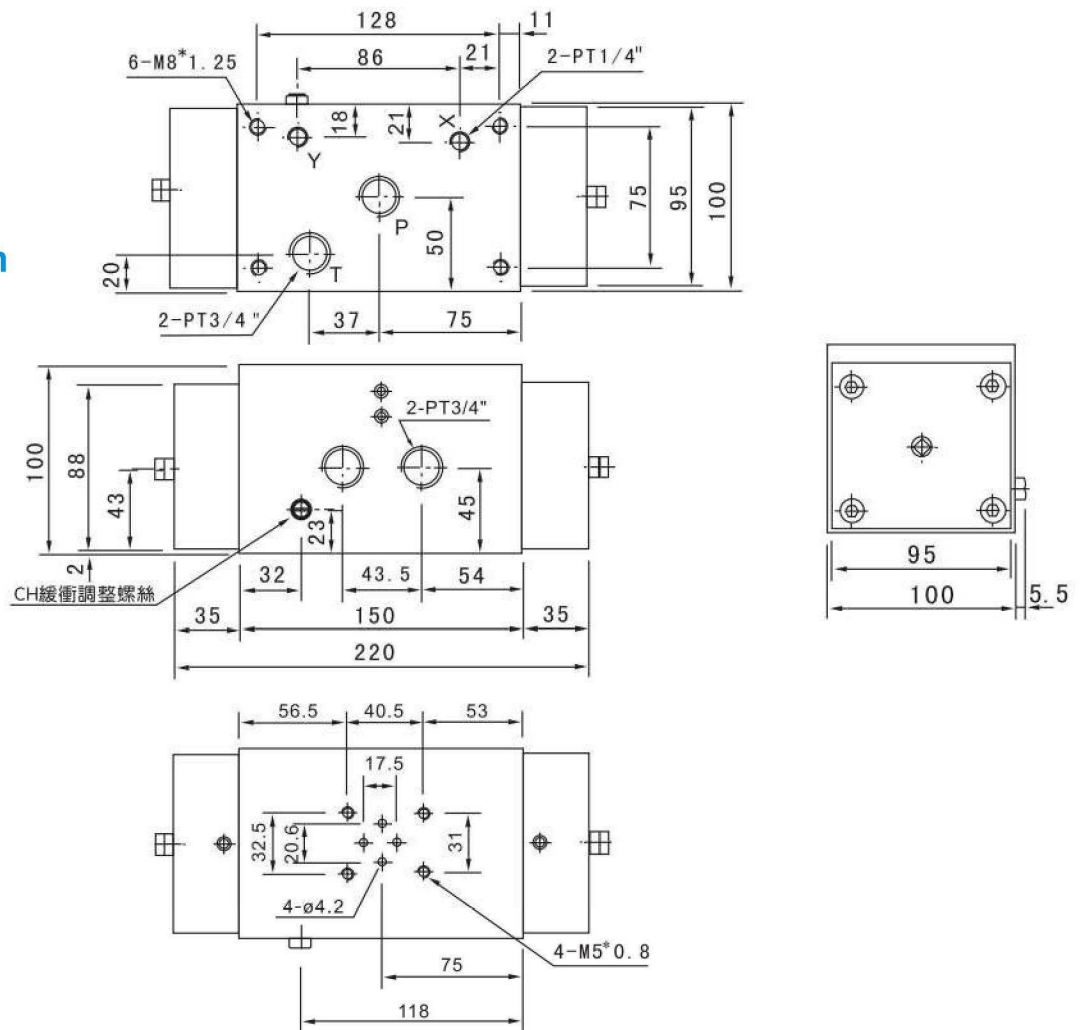

電磁式引導方向閥 Surface Grinder Solenoid Valves
SGS-04 系列

■ 尺寸圖
Dimension

●規格修改，本公司不另行通知
●Specification is subjected to change without notice.

電磁式引導方向閥
SGS-06 系列

■ 尺寸圖
Dimension

●規格修改，本公司不另行通知
●Specification is subjected to change without notice.