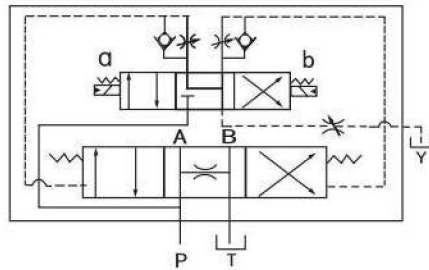

電磁式引導方向閥 Surface Grinder Solenoid Valves
SGS-04 系列

■ 尺寸圖
Dimension

●規格修改，本公司不另行通知
●Specification is subjected to change without notice.

電磁式引導方向閥
SGS-06 系列

■ 尺寸圖
Dimension

●規格修改，本公司不另行通知
●Specification is subjected to change without notice.