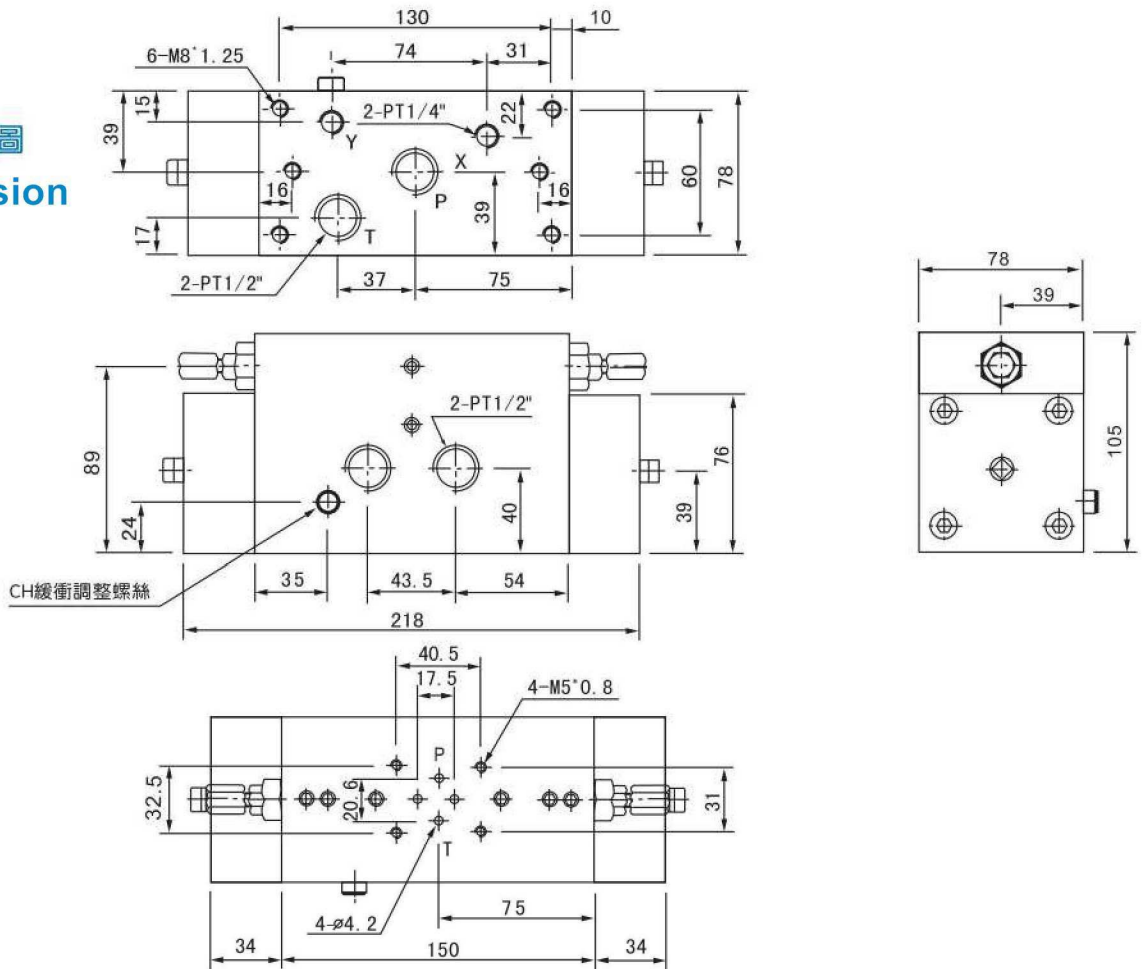

電磁式引導方向閥 Surface Grinder Solenoid Valves
SGS-04 系列

■ 尺寸圖
Dimension

●規格修改，本公司不另行通知
●Specification is subjected to change without notice.

電磁式引導方向閥
SGS-06 系列

■ 尺寸圖
Dimension

●規格修改，本公司不另行通知
●Specification is subjected to change without notice.